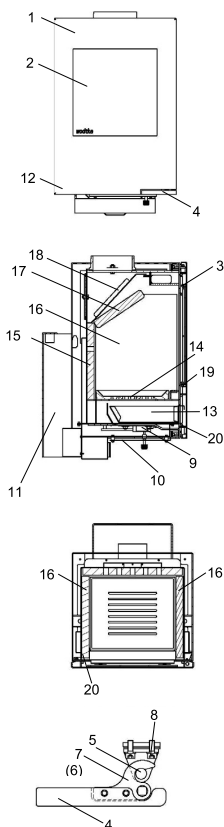

Rocky

Rocky (KK 80-12-5)

lfd.-Nr.	Bezeichnung / Ersatzteil	Art.-Nr.
1	Feuerraumtür, lackiert komplett (inkl. Türglas und Beschlagteile ohne Türgriff)	099 954
2	Türglas	099 955
3	Scheibehalter	099 654
4	Türgriff schwarz	099 951
5	Türverschlusswelle	099 957
6	Schließhaken, oben	099 958
7	Schließhaken, unten	099 959
8	Türverschluss komplett	099 960
9	Thermoregler, einstellbar	098 852
10	Revisionsdeckel mit Strahlungsblech	099 961
11	Wandkonsole	086 831
12	Spannfeder (Feuerraumtür)	098 867
13	Aschelade	099 355
14	Rost	099 361
15	Seitenschamotte hinten (Vermiculite)	099 358
16	Seitenschamotte links / rechts (Vermiculite)	099 359
17	Umlenkplatte unten (Vermiculite)	099 357
18	Umlenkplatte oben (Stahl)	099 356
19	Flachdichtung selbstklebend; Türglas Feuerraumtür (L= 1,5 m; 8,0 x 2,0 mm) Dichtungs-Set mit 3,0 m	000 887
20	Runddichtschnur Feuerraumtür (L= 2,1 m; Ø 10,0 mm) Dichtungs-Set mit 3,0 m	000 891
	o. Abb. Ofenlack-Spray 08, schwarz metallic (150 ml Dose)	000 939