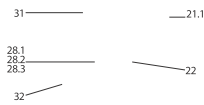

Pat air+

Brennertopf-Ausführung
mit Auflage

Art.-Nr. 095 057

Brennertopf-Ausführung
ohne Auflage

Art.-Nr. 095 015

Pat (PO 04,5-12 E) air+

lfd.-Nr.	Bezeichnung / Ersatzteil	Art.-Nr.
1	Feuerraumtür (mit Dichtung ohne Türglas) , schwarz lackiert	052 453
2	Runddichtschnur, für Feuerraumtür (Ø = 12,0 mm; L = 1,40 m) Dichtungs-Set mit 3,0 m	000 892
3	Türglas	052 451
4	Rundhohldichtung für Türglas, selbstklebend (Ø = 6,0 mm; L = 1,30 m) Dichtungs-Set mit 3,0 m	000 897
5	Verkleidung, vorn, unten	052 454
6	Stellfuß M8	050 281
7.1	Zünderelement Z3, komplett	050 258
7.2	Zündkabel Länge 60 cm	050 987
8	Zündpatrone, ZP3	050 251
9.1	Brennertopf mit Auflage bis Fertigungsnummer 709013 à s. Seite 3	095 057
9.2	Brennertopf ohne Auflage ab Fertigungsnummer 709014 à s. Seite 3	095 015
10	Umlenkplatte	095 253
11.1	Schneckenmotor N100 ab S3 Steuerung	095 298
11.2	Kabel Schneckenmotor ab S3 Steuerung	095 291
12.1	Luftmengensensor LMS-S4	095 384
12.2	Kabel Luftmengensensor ab S3 Steuerung	095 295
13	Lüftermotor S5-1	050 963
14	Dichtung, Lüftermotor	095 021
15	Rauchgas-Fühlerhülse, kurz (für PT1000)	070 801
16	Dichtung, Fühlerhülse (identisch mit Dichtung für UTS)	095 062
17	PT1000 Fühler, zur Verwendung als TR- oder TP-Fühler	095 297
18	Dichtung, Revisionsöffnung	095 268
19	Rückbrandsicherung	095 263
20	Zwischenboden (282,5 mm)	095 284
21.1	Bedienboard BB-S4	095 383
21.2	Kabel Bedienboard ab S3 Steuerung	095 290
22	Seitenschamotte, hinten	095 224
23	Seitenverkleidung, links	052 455
24	Seitenverkleidung, rechts	052 456
25	Hauptsicherung, 5 A (flink)	095 320
26	Netzkabel ab S3 Steuerung	095 522
27	Rückwand	052 457
28.1	Dekorleiste Edelstahl	052 434
28.2	Dekorleiste "grün"	052 431
28.3	Dekorleiste "gelb"	052 432
28.4	Dekorleiste "koralle"	052 433
29.1*	Hauptplatine HP-S4; Programm P1; 2 - 6 kW	095 380
29.2*	Hauptplatine HP-S4; Programm P4; 2 - 8 kW	095 385
30.1	STB 95 °C (Sicherheitstemperaturbegrenzer)	095 116
30.2	Kabel STB	095 296
31	Behälterklappdeckel	052 458
32	Konvektionsdeckel	052 452
	o. Abb. Nylonreinigungsbürste	095 121
	o. Abb. Ofenlack-Spray 02, schwarz senotherm Classic (150 ml Dose)	000 943