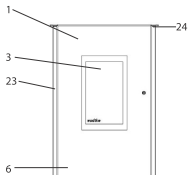

Pat air+

Brennertopf-Ausführung
mit Auflage

Art.-Nr. 095 057

Brennertopf-Ausführung
ohne Auflage

Art.-Nr. 095 015

Pat (PO 04,5-12 E) air+

lfd.-Nr.	Bezeichnung / Ersatzteil	Art.-Nr.
1	Feuerraumtür (mit Dichtung ohne Türglas) , schwarz lackiert	052 453
2	Runddichtschnur, für Feuerraumtür (Ø = 12,0 mm; L = 1,40 m) Dichtungs-Set mit 3,0 m	000 892
3	Türglas	052 451
4	Rundhohldichtung für Türglas, selbstklebend (Ø = 6,0 mm; L = 1,30 m) Dichtungs-Set mit 3,0 m	000 897
5	Verkleidung, vorn, unten	052 454
6	Stellfuß M8	050 281
7.1	Zünderelement Z3, komplett	050 258
7.2	Zündkabel Länge 60 cm	050 987
8	Zündpatrone, ZP3	050 251
9.1	Brennertopf mit Auflage bis Fertigungsnummer 709013 à s. Seite 3	095 057
9.2	Brennertopf ohne Auflage ab Fertigungsnummer 709014 à s. Seite 3	095 015
10	Umlenkplatte	095 253
11.1	Schneckenmotor N100 ab S3 Steuerung	095 298
11.2	Kabel Schneckenmotor ab S3 Steuerung	095 291
12.1	Luftmengensensor LMS-S4	095 384
12.2	Kabel Luftmengensensor ab S3 Steuerung	095 295
13	Lüftermotor S5-1	050 963
14	Dichtung, Lüftermotor	095 021
15	Rauchgas-Fühlerhülse, kurz (für PT1000)	070 801
16	Dichtung, Fühlerhülse (identisch mit Dichtung für UTS)	095 062
17	PT1000 Fühler, zur Verwendung als TR- oder TP-Fühler	095 297
18	Dichtung, Revisionsöffnung	095 268
19	Rückbrandsicherung	095 263
20	Zwischenboden (282,5 mm)	095 284
21.1	Bedienboard BB-S4	095 383
21.2	Kabel Bedienboard ab S3 Steuerung	095 290
22	Seitenschamotte, hinten	095 224
23	Seitenverkleidung, links	052 455
24	Seitenverkleidung, rechts	052 456
25	Hauptsicherung, 5 A (flink)	095 320
26	Netzkabel ab S3 Steuerung	095 522
27	Rückwand	052 457
28.1	Dekorleiste Edelstahl	052 434
28.2	Dekorleiste "grün"	052 431
28.3	Dekorleiste "gelb"	052 432
28.4	Dekorleiste "koralle"	052 433
29.1*	Hauptplatine HP-S4; Programm P1; 2 - 6 kW	095 380
29.2*	Hauptplatine HP-S4; Programm P4; 2 - 8 kW	095 385
30.1	STB 95 °C (Sicherheitstemperaturbegrenzer)	095 116
30.2	Kabel STB	095 296
31	Behälterklappdeckel	052 458
32	Konvektionsdeckel	052 452
	o. Abb. Nylonreinigungsbürste	095 121
	o. Abb. Ofenlack-Spray 02, schwarz senotherm Classic (150 ml Dose)	000 943