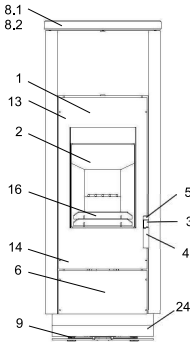

Move

Move (K150 A)

lfd.-Nr.	Bezeichnung / Ersatzteil	Art.-Nr.
1	Feuerraumtür komplett (inkl. Türglas, Türgriff und Beschlagteile)	087 052
2	Türglas	087 053
3	Griffbügel	087 054
4	Türgriff, lang (Edelstahl)	087 055
5	Türgriff, kurz (Edelstahl)	087 056
6	Tür unten komplett	087 057
7	Magnetschnapper, Tür unten	087 058
8.1	Specksteindeckel	087 050
9	Kunststofffuß	087 059
10	Scheibenhalter	087 060
11	Runddichtschnur Feuerraumtür (L = 2,0 m; Ø 10,0 mm) Dichtungs-Set mit 3,0 m	000 891
12	Flachdichtung selbstklebend; Türglas Feuerraumtür (L = 1,6 m; 8,0 x 2,0 mm) Dichtungs-Set mit 3,0 m	000 887
13	Spannfeder oben (Feuerraumtür)	097 226
14	Spannfeder unten (Feuerraumtür)	097 225
15	Rost	098 464
16	Luftleitblech Stehrost	091 965
17	Aschelade	087 062
18	Seitenschamotte, hinten unten (Vermiculite)	087 063
19	Seitenschamotte, hinten oben (Vermiculite)	087 064
20	Seitenschamotte, hinten links/rechts (Vermiculite)	087 065
21	Seitenschamotte, links (Vermiculite)	087 066
22	Seitenschamotte, rechts (Vermiculite)	087 067
23	Umlenkplatte (Vermiculite)	087 068
24	Sockeldrehring, Edelstahl	087 069
25	Drehsockel komplett	087 070
26	Thermoregler einstellbar	091 951
27	Wodtke Speicherstein	091 851
28	Drehkranz mit Rauchrohrstutzen	087 072
o. Abb. Ofenlack-Spray 08, schwarz metallic (150 ml Dose)		000 939