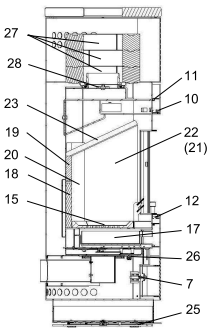

Move

Move (K150 A)

lfd.-Nr.	Bezeichnung / Ersatzteil	Art.-Nr.
1	Feuerraumtür komplett (inkl. Türglas, Türgriff und Beschlagteile)	087 052
2	Türglas	087 053
3	Griffbügel	087 054
4	Türgriff, lang (Edelstahl)	087 055
5	Türgriff, kurz (Edelstahl)	087 056
6	Tür unten komplett	087 057
7	Magnetschnapper, Tür unten	087 058
8.1	Specksteindeckel	087 050
9	Kunststofffuß	087 059
10	Scheibenhalter	087 060
11	Runddichtschnur Feuerraumtür (L = 2,0 m; Ø 10,0 mm) Dichtungs-Set mit 3,0 m	000 891
12	Flachdichtung selbstklebend; Türglas Feuerraumtür (L = 1,6 m; 8,0 x 2,0 mm) Dichtungs-Set mit 3,0 m	000 887
13	Spannfeder oben (Feuerraumtür)	097 226
14	Spannfeder unten (Feuerraumtür)	097 225
15	Rost	098 464
16	Luftleitblech Stehrost	091 965
17	Aschelade	087 062
18	Seitenschamotte, hinten unten (Vermiculite)	087 063
19	Seitenschamotte, hinten oben (Vermiculite)	087 064
20	Seitenschamotte, hinten links/rechts (Vermiculite)	087 065
21	Seitenschamotte, links (Vermiculite)	087 066
22	Seitenschamotte, rechts (Vermiculite)	087 067
23	Umlenkplatte (Vermiculite)	087 068
24	Sockeldrehring, Edelstahl	087 069
25	Drehsockel komplett	087 070
26	Thermoregler einstellbar	091 951
27	Wodtke Speicherstein	091 851
28	Drehkranz mit Rauchrohrstutzen	087 072
o. Abb. Ofenlack-Spray 08, schwarz metallic (150 ml Dose)		000 939