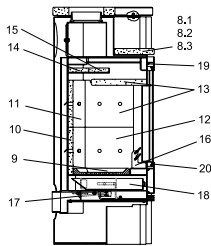

Moon

Moon (KK 50 F)

| lfd.-Nr. | Bezeichnung / Ersatzteil | Art.-Nr. |
|----------|---|----------|
| 1 | Türgriff (matt Nickel) | 098 451 |
| 2 | Türglas | 098 453 |
| 3 | Türrahmen | 098 454 |
| 4.1 | Spannfeder, oben (Feuerraumtür) | 097 226 |
| 4.2 | Spannfeder, unten (Feuerraumtür) | 097 225 |
| 5.1 | Deckel, rechts, Speckstein | 098 424 |
| 5.2 | Deckel, rechts, Keramik "Berry" | 098 432 |
| 5.3 | Deckel, rechts, Keramik "Grafit" | 098 442 |
| 6.1 | Deckel, links, Speckstein | 098 423 |
| 6.2 | Deckel, links, Keramik "Berry" | 098 431 |
| 6.3 | Deckel, links, Keramik "Grafit" | 098 441 |
| 7.1 | Frontelement, Stahlblech "metalllic" (links & rechts) | 098 422 |
| 7.2 | Frontelement, Speckstein (links & rechts) | 098 421 |
| 7.3 | Frontelement, Keramik "Berry" (links & rechts) | 098 430 |
| 7.4 | Frontelement, Keramik "Grafit" (links & rechts) | 098 440 |
| 8.1 | Einleger WHF, Speckstein | 098 425 |
| 8.2 | Einleger WHF, Keramik "Berry" | 098 433 |
| 8.3 | Einleger WHF, Keramik "Grafit" | 098 443 |
| 9 | Rost | 098 464 |
| 10 | Seitenschamotte, hinten (Vermiculite) | 098 458 |
| 11 | Seitenschamotte, hinten, links / rechts (Vermiculite) | 098 459 |
| 12 | Seitenschamotte "MOON", links / rechts (Vermiculite) | |
| | NICHT MEHR LIEFERBAR | 098 460 |
| 13 | Umlenk-Set "MOON", 3-teilig (Vermiculite) bestehend aus: Seitenschamotte links, oben (neu) Seitenschamotte rechts, oben (neu) und Umlenkplatte, unten (neu) Ersetzt bisherigen Gussrahmen (098 455) und Umlenkplatte (098 461) NICHT MEHR LIEFERBAR | 098 466 |
| 14 | Umlenkplatte oben, hinten (Vermiculite) | 098 462 |
| 15 | Umlenkplatte oben, vorn (Vermiculite) | 098 463 |
| 16 | Stehrost, komplett | 098 456 |
| 17 | Thermoregler | 084 146 |
| 18 | Aschelade | 098 457 |
| 19 | Runddichtschnur, Feuerraumtür (L = 2,7 m; Ø = 10,0 mm) Dichtungs-Set mit 3,0 m | 000 891 |
| 20 | Flachdichtung selbstklebend; Türglas (L = 0,9 m; 8,0 x 2,0 mm) Dichtungs-Set mit 3,0 m | 000 887 |
| | o. Abb. Ofenlack-Spray 09 metallic gussgrau (150 ml Dose) | 000 938 |