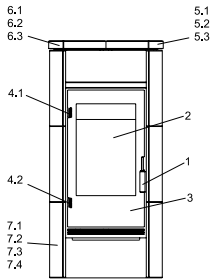

Moon

Moon (KK 50 F)

| lfd.-Nr. | Bezeichnung / Ersatzteil | Art.-Nr. |
|----------|---|----------|
| 1 | Türgriff (matt Nickel) | 098 451 |
| 2 | Türglas | 098 453 |
| 3 | Türrahmen | 098 454 |
| 4.1 | Spannfeder, oben (Feuerraumtür) | 097 226 |
| 4.2 | Spannfeder, unten (Feuerraumtür) | 097 225 |
| 5.1 | Deckel, rechts, Speckstein | 098 424 |
| 5.2 | Deckel, rechts, Keramik "Berry" | 098 432 |
| 5.3 | Deckel, rechts, Keramik "Grafit" | 098 442 |
| 6.1 | Deckel, links, Speckstein | 098 423 |
| 6.2 | Deckel, links, Keramik "Berry" | 098 431 |
| 6.3 | Deckel, links, Keramik "Grafit" | 098 441 |
| 7.1 | Frontelement, Stahlblech "metalllic" (links & rechts) | 098 422 |
| 7.2 | Frontelement, Speckstein (links & rechts) | 098 421 |
| 7.3 | Frontelement, Keramik "Berry" (links & rechts) | 098 430 |
| 7.4 | Frontelement, Keramik "Grafit" (links & rechts) | 098 440 |
| 8.1 | Einleger WHF, Speckstein | 098 425 |
| 8.2 | Einleger WHF, Keramik "Berry" | 098 433 |
| 8.3 | Einleger WHF, Keramik "Grafit" | 098 443 |
| 9 | Rost | 098 464 |
| 10 | Seitenschamotte, hinten (Vermiculite) | 098 458 |
| 11 | Seitenschamotte, hinten, links / rechts (Vermiculite) | 098 459 |
| 12 | Seitenschamotte "MOON", links / rechts (Vermiculite) | |
| | NICHT MEHR LIEFERBAR | 098 460 |
| 13 | Umlenk-Set "MOON", 3-teilig (Vermiculite) bestehend aus: Seitenschamotte links, oben (neu) Seitenschamotte rechts, oben (neu) und Umlenkplatte, unten (neu) Ersetzt bisherigen Gussrahmen (098 455) und Umlenkplatte (098 461) NICHT MEHR LIEFERBAR | 098 466 |
| 14 | Umlenkplatte oben, hinten (Vermiculite) | 098 462 |
| 15 | Umlenkplatte oben, vorn (Vermiculite) | 098 463 |
| 16 | Stehrost, komplett | 098 456 |
| 17 | Thermoregler | 084 146 |
| 18 | Aschelade | 098 457 |
| 19 | Runddichtschnur, Feuerraumtür (L = 2,7 m; Ø = 10,0 mm) Dichtungs-Set mit 3,0 m | 000 891 |
| 20 | Flachdichtung selbstklebend; Türglas (L = 0,9 m; 8,0 x 2,0 mm) Dichtungs-Set mit 3,0 m | 000 887 |
| | o. Abb. Ofenlack-Spray 09 metallic gussgrau (150 ml Dose) | 000 938 |