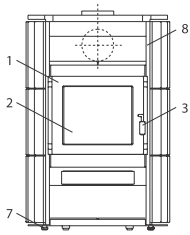

Mondo

Mondo (KK 01.8)

lfd.-Nr.	Bezeichnung / Ersatzteil	Art.-Nr.
1	Gusstür	096 005
2	Türglas	096 006
4	Rückwand	096 026
5	Thermoregler	096 046
6	Abstandshalter (für Einlegeplatten)	096 022
7	Stellfuß M 10	096 052
8	Dekorblende »gold« – links / rechts	096 051
9	obere Umlenkplatte (Vermiculite)	096 038
11	Rost	099 141
12	Seitenschamotte hinten – links / rechts	096 034
13	Seitenschamotte Eckteil	096 035
14	Bodenschamotte vorn / hinten	096 037
15	Bodenschamotte links / rechts	096 036
	o. Abb. Ofenlack-Spray 05 schwarz (150 ml Dose)	000 948
	o. Abb. Flachdichtung selbstklebend für Scheibehalter (8,0 x 2,0 mm) Dichtungs-Set mit 3,0 m	000 887
	o. Abb. Runddichtschnur für Scheibe (Ø = 6,0 mm) Dichtungs-Set mit 3,0 m	000 889
	o. Abb. Runddichtschnur für Aschelade (Ø = 6,0 mm) Dichtungs-Set mit 3,0 m	000 889
	o. Abb. Runddichtschnur für Feuerraumtüre (Ø = 12,0 mm) Dichtungs-Set mit 3,0 m	000 892