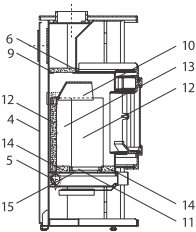

Mondo

Mondo (KK 01.8)

lfd.-Nr.	Bezeichnung / Ersatzteil	Art.-Nr.
1	Gusstür	096 005
2	Türglas	096 006
4	Rückwand	096 026
5	Thermoregler	096 046
6	Abstandshalter (für Einlegeplatten)	096 022
7	Stellfuß M 10	096 052
8	Dekorblende »gold« – links / rechts	096 051
9	obere Umlenkplatte (Vermiculite)	096 038
11	Rost	099 141
12	Seitenschamotte hinten – links / rechts	096 034
13	Seitenschamotte Eckteil	096 035
14	Bodenschamotte vorn / hinten	096 037
15	Bodenschamotte links / rechts	096 036
	o. Abb. Ofenlack-Spray 05 schwarz (150 ml Dose)	000 948
	o. Abb. Flachdichtung selbstklebend für Scheibehalter (8,0 x 2,0 mm) Dichtungs-Set mit 3,0 m	000 887
	o. Abb. Runddichtschnur für Scheibe (Ø = 6,0 mm) Dichtungs-Set mit 3,0 m	000 889
	o. Abb. Runddichtschnur für Aschelade (Ø = 6,0 mm) Dichtungs-Set mit 3,0 m	000 889
	o. Abb. Runddichtschnur für Feuerraumtüre (Ø = 12,0 mm) Dichtungs-Set mit 3,0 m	000 892