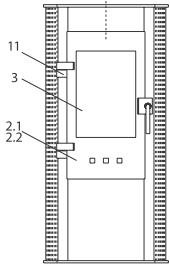

Mister X

Mister X (KK 30)

lfd.-Nr.	Bezeichnung / Ersatzteil	Art.-Nr.
2.1	Gusstür »metallic«	097 386
2.2	Gusstür »schwarz«	097 384
3	Türglas NICHT MEHR LIEFERBAR	097 365
4	Rost	099 141
5	Seitenschamotte hinten – links / rechts	097 369
6	Bodenschamotte hinten	097 370
7	Bodenschamotte links / rechts	097 371
8	Umlenkplatte	097 376
9	Thermoregler	084 146
10.1	Deckel oben »metallic«	097 563
10.2	Deckel oben »schwarz«	097 562
11	Spannfeder	097 391
	o. Abb. Ofenlack-Spray, 05 schwarz (150 ml Dose)	000 948
	o. Abb. Ofenlack-Spray 06 gussgrau hell (150 ml Dose)	000 949
	o. Abb. Flachdichtung selbstklebend für Türglas (8,0 x 2,0 mm) Dichtungs-Set mit 3,0 m	000 887
	o. Abb. Runddichtschnur für Feuerraumtüre (Ø = 12,0 mm) Dichtungs-Set mit 3,0 m	000 892