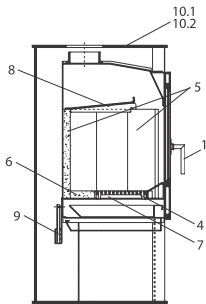

Mister X

Mister X (KK 30)

lfd.-Nr.	Bezeichnung / Ersatzteil	Art.-Nr.
2.1	Gusstür »metallic«	097 386
2.2	Gusstür »schwarz«	097 384
3	Türglas NICHT MEHR LIEFERBAR	097 365
4	Rost	099 141
5	Seitenschamotte hinten – links / rechts	097 369
6	Bodenschamotte hinten	097 370
7	Bodenschamotte links / rechts	097 371
8	Umlenkplatte	097 376
9	Thermoregler	084 146
10.1	Deckel oben »metallic«	097 563
10.2	Deckel oben »schwarz«	097 562
11	Spannfeder	097 391
	o. Abb. Ofenlack-Spray, 05 schwarz (150 ml Dose)	000 948
	o. Abb. Ofenlack-Spray 06 gussgrau hell (150 ml Dose)	000 949
	o. Abb. Flachdichtung selbstklebend für Türglas (8,0 x 2,0 mm) Dichtungs-Set mit 3,0 m	000 887
	o. Abb. Runddichtschnur für Feuerraumtüre (Ø = 12,0 mm) Dichtungs-Set mit 3,0 m	000 892