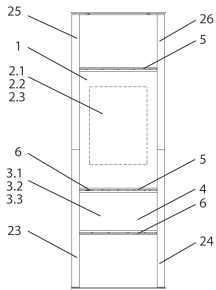

Lunetto

Lunetto (K140A)

lfd.-Nr.	Bezeichnung / Ersatzteil	Art.-Nr.
1	Feuerraumtür lackiert (inkl. Türgriff und Beschlagteile; ohne Türglas)	086 950
2.1	Türglas Farbe "nougata"	086 951
2.2	Türglas Farbe "red papaya"	086 952
2.3	Türglas Farbe "black"	086 953
3.1	Dekorglas unten Farbe "nougata"	086 954
3.2	Dekorglas unten Farbe "red papaya"	086 955
3.3	Dekorglas unten Farbe "black"	086 956
4	Dekortür unten komplett (ohne Dekorglas)	086 957
5	Scheibehalter Feuerraumtür	086 958
6	Scheibehalter Dekortür unten	086 959
7	Runddichtschnur Feuerraumtür (L = 2,4m; Ø 10,0 mm) Dichtungs-Set mit 3,0 m	000 891
8	Flachdichtung selbstklebend; Türglas Feuerraumtür (L = 3,8 m; 8,0 x 2,0 mm) Dichtungs-Set mit 3,0 m (wird 2 mal benötigt)	000 887
9	Flachdichtung selbstklebend; Dekorglas unten (L = 1,4 m; 8,0 x 2,0 mm) Dichtungs-Set mit 3,0 m	000 887
10	Spannfeder Feuerraumtür	098 867
11	Rost	086 960
12	Aschelade	086 961
13	Seitenschamotte hinten, unten (Vermiculite)	086 962
14	Seitenschamotte hinten, oben (Vermiculite)	086 963
15	Seitenschamotte hinten, links/rechts (Vermiculite)	086 964
16	Seitenschamotte links (Vermiculite)	086 965
17	Seitenschamotte rechts (Vermiculite)	086 966
18	Umlenkplatte unten (Vermiculite)	086 967
19	Umlenkplatte oben (Stahl)	086 968
20	Thermoregler einstellbar	091 951
21	Türgriff	086 969
22	Magnetschnapper Dekortür	086 970
23	Verkleidung links, unten	086 971
24	Verkleidung rechts, unten	086 972
25	Verkleidung links, oben	086 973
26	Verkleidung rechts, oben	086 974
27	Stahldeckel	086 975
o. Abb. Ofenlack-Spray 08, schwarz metallic (150 ml Dose)		000 939