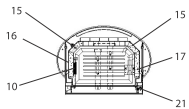

Lunetto

Lunetto (K140A)

lfd.-Nr.	Bezeichnung / Ersatzteil	Art.-Nr.
1	Feuerraumtür lackiert (inkl. Türgriff und Beschlagteile; ohne Türglas)	086 950
2.1	Türglas Farbe "nougata"	086 951
2.2	Türglas Farbe "red papaya"	086 952
2.3	Türglas Farbe "black"	086 953
3.1	Dekorglas unten Farbe "nougata"	086 954
3.2	Dekorglas unten Farbe "red papaya"	086 955
3.3	Dekorglas unten Farbe "black"	086 956
4	Dekortür unten komplett (ohne Dekorglas)	086 957
5	Scheibehalter Feuerraumtür	086 958
6	Scheibehalter Dekortür unten	086 959
7	Runddichtschnur Feuerraumtür (L = 2,4m; Ø 10,0 mm) Dichtungs-Set mit 3,0 m	000 891
8	Flachdichtung selbstklebend; Türglas Feuerraumtür (L = 3,8 m; 8,0 x 2,0 mm) Dichtungs-Set mit 3,0 m (wird 2 mal benötigt)	000 887
9	Flachdichtung selbstklebend; Dekorglas unten (L = 1,4 m; 8,0 x 2,0 mm) Dichtungs-Set mit 3,0 m	000 887
10	Spannfeder Feuerraumtür	098 867
11	Rost	086 960
12	Aschelade	086 961
13	Seitenschamotte hinten, unten (Vermiculite)	086 962
14	Seitenschamotte hinten, oben (Vermiculite)	086 963
15	Seitenschamotte hinten, links/rechts (Vermiculite)	086 964
16	Seitenschamotte links (Vermiculite)	086 965
17	Seitenschamotte rechts (Vermiculite)	086 966
18	Umlenkplatte unten (Vermiculite)	086 967
19	Umlenkplatte oben (Stahl)	086 968
20	Thermoregler einstellbar	091 951
21	Türgriff	086 969
22	Magnetschnapper Dekortür	086 970
23	Verkleidung links, unten	086 971
24	Verkleidung rechts, unten	086 972
25	Verkleidung links, oben	086 973
26	Verkleidung rechts, oben	086 974
27	Stahldeckel	086 975
o. Abb. Ofenlack-Spray 08, schwarz metallic (150 ml Dose)		000 939