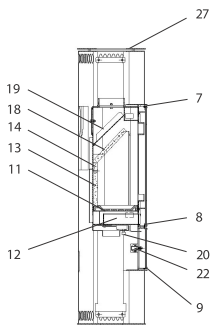

Lunetto

Lunetto (K140A)

lfd.-Nr.	Bezeichnung / Ersatzteil	Art.-Nr.
1	Feuerraumtür lackiert (inkl. Türgriff und Beschlagteile; ohne Türglas)	086 950
2.1	Türglas Farbe "nougata"	086 951
2.2	Türglas Farbe "red papaya"	086 952
2.3	Türglas Farbe "black"	086 953
3.1	Dekorglas unten Farbe "nougata"	086 954
3.2	Dekorglas unten Farbe "red papaya"	086 955
3.3	Dekorglas unten Farbe "black"	086 956
4	Dekortür unten komplett (ohne Dekorglas)	086 957
5	Scheibehalter Feuerraumtür	086 958
6	Scheibehalter Dekortür unten	086 959
7	Runddichtschnur Feuerraumtür (L = 2,4m; Ø 10,0 mm) Dichtungs-Set mit 3,0 m	000 891
8	Flachdichtung selbstklebend; Türglas Feuerraumtür (L = 3,8 m; 8,0 x 2,0 mm) Dichtungs-Set mit 3,0 m (wird 2 mal benötigt)	000 887
9	Flachdichtung selbstklebend; Dekorglas unten (L = 1,4 m; 8,0 x 2,0 mm) Dichtungs-Set mit 3,0 m	000 887
10	Spannfeder Feuerraumtür	098 867
11	Rost	086 960
12	Aschelade	086 961
13	Seitenschamotte hinten, unten (Vermiculite)	086 962
14	Seitenschamotte hinten, oben (Vermiculite)	086 963
15	Seitenschamotte hinten, links/rechts (Vermiculite)	086 964
16	Seitenschamotte links (Vermiculite)	086 965
17	Seitenschamotte rechts (Vermiculite)	086 966
18	Umlenkplatte unten (Vermiculite)	086 967
19	Umlenkplatte oben (Stahl)	086 968
20	Thermoregler einstellbar	091 951
21	Türgriff	086 969
22	Magnetschnapper Dekortür	086 970
23	Verkleidung links, unten	086 971
24	Verkleidung rechts, unten	086 972
25	Verkleidung links, oben	086 973
26	Verkleidung rechts, oben	086 974
27	Stahldeckel	086 975
o. Abb. Ofenlack-Spray 08, schwarz metallic (150 ml Dose)		000 939