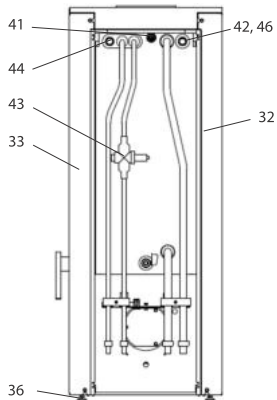

Giro

Giro (KK 51 W) water+

lfd.-Nr.	Bezeichnung / Ersatzteil	Art.-Nr.
39	Hitzeschutzplatte unten (Vermiculite)	099 190
40	Magnet	091 263
41	Entlüfter	099 176
42	FKY Fühler (Zubehör)	095 421
43.1	TAS (Thermische Ablaufsicherung) Einbaulänge 70mm (bitte messen)	099 147
43.2	TAS (Thermische Ablaufsicherung) Einbaulänge 60mm (bitte messen)	099 177
44	„Tauchhülse für TAS (Ersatzteil Länge 210 mm passend für alle Modelle)“	099 197
45	Thermoregler einstellbar	091 753
46	„Tauchhülse für Thermoregler / Fühler (Ersatzteil Länge 150 mm passend für alle Modelle)“	099 187
47	Klemme Revisionsklappe	099 143
o. Abb. „Ofenlack-Spray 05, schwarz (150 ml Dose) für Türen (Tür oben, Feuerraumtür, Tür unten), Deckel“		000 948