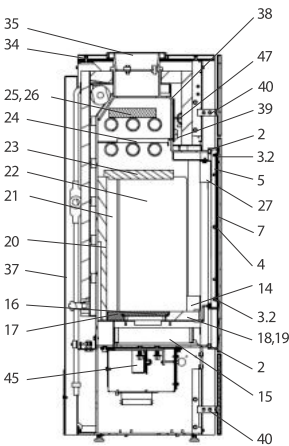

Giro (KK 51 W) water+

lfd.-Nr.	Bezeichnung / Ersatzteil	Art.-Nr.
1.2	„Feuerraumtür lackiert mit TS_04 (inkl. Türglas & Beschlagteile ohne Türdekorglas) Für alle Fert.-NR. mit 6 beginnend und Fert.-Nr. mit 3 beginnend: ab 305 901“	091 783
2	„Runddichtschnur für Feuerraumtür (L = 2,2 m; Ø = 12,0 mm) Dichtungs-Set mit 3,0 m“	000 892
3.1	Türglas	091 751
3.2	„Flachdichtung selbstklebend für Türglas Feuerraumtür (L = 2,2m; 8,0 x 2,0 mm) Dichtungs-Set mit 3,0 m“	000 887
4	Türglashalter links/rechts mit Dichtung	091 758
5	Türglashalter oben/unten mit Dichtung	091 759
6.1	Türdekorglas Ausführung „Giro“ Glas ›black‹	091 756
6.2	Türdekorglas Ausführung „Giro“ Glas ›grey‹	091 781
7	„Hohldichtung; selbstklebend für Türdekorglas (L = 3,0 m; Ø 6,0 mm) Dichtungs-Set mit 5,0 m“	000 896
8	Dekorglashalter links/rechts	091 760
9	Scharnierhalter oben	091 762
10	Scharnierhalter unten	091 763
11	Türfeder	091 755
12.1	Türschloss TS_01 >>> Gültigkeit siehe 1.1	091 754
12.2	Türschloss TS_04 >>> Gültigkeit siehe 1.2	091 782
13	Türgriff (matt- Chrom)	091 764
14	Stehrost	087 365
15	Aschelade	099 156
16	Rost	099 141
17	Bodenschamotte hinten	099 157
18	Bodenschamotte links / rechts	099 158
19	Bodenschamotte vorne	099 159
20	Seitenschamotte hinten mit Bohrungen (Vermiculite)	099 160
21	Seitenschamotte schräg links / rechts (Vermiculite)	099 161
22	Seitenschamotte links / rechts (Vermiculite)	099 162
23	Umlenkplatte unten (Vermiculite)	099 163
24	Umlenkplatte mitte links / rechts (Stahl)	099 164
25	Umlenkung oben mitte (Vermiculite)	099 165
26	Umlenkung oben links / rechts (Vermiculite)	099 166
27	Scheibenspoiler schwarz	091 772
28	Tür unten komplett	091 765
29	Tür oben komplett	091 766
30	Dekorglashalter oben / unten	091 767
31.1	Dekorglas oben / unten Ausführung „Giro“ Glas ›black‹	091 752
31.2	Dekorglas oben / unten Ausführung „Giro“ Glas ›grey‹	091 780
32	Verkleidung links	091 768
33	Verkleidung rechts	091 769
34	Deckel komplett	091 770
35	Strahlungsring (matt Chrom)	091 455
36	Stellfuß M8 x 40	091 779
37	Rückwand, komplett	091 771
38	Hitzeschutzplatte oben (Vermiculite)	099 189