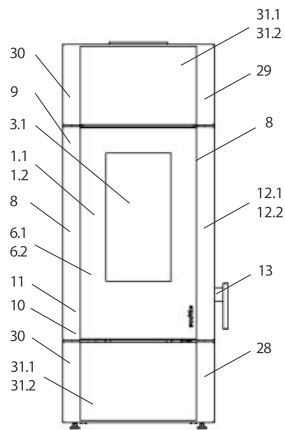

Giro (KK 51 W) water+

lfd.-Nr.	Bezeichnung / Ersatzteil	Art.-Nr.
1.2	„Feuerraumtür lackiert mit TS_04 (inkl. Türglas & Beschlagteile ohne Türdekorglas) Für alle Fert.-NR. mit 6 beginnend und Fert.-Nr. mit 3 beginnend: ab 305 901“	091 783
2	„Runddichtschnur für Feuerraumtür (L = 2,2 m; Ø = 12,0 mm) Dichtungs-Set mit 3,0 m“	000 892
3.1	Türglas	091 751
3.2	„Flachdichtung selbstklebend für Türglas Feuerraumtür (L = 2,2m; 8,0 x 2,0 mm) Dichtungs-Set mit 3,0 m“	000 887
4	Türglashalter links/rechts mit Dichtung	091 758
5	Türglashalter oben/unten mit Dichtung	091 759
6.1	Türdekorglas Ausführung „Giro“ Glas ›black‹	091 756
6.2	Türdekorglas Ausführung „Giro“ Glas ›grey‹	091 781
7	„Hohldichtung; selbstklebend für Türdekorglas (L = 3,0 m; Ø 6,0 mm) Dichtungs-Set mit 5,0 m“	000 896
8	Dekorglashalter links/rechts	091 760
9	Scharnierhalter oben	091 762
10	Scharnierhalter unten	091 763
11	Türfeder	091 755
12.1	Türschloss TS_01 >>> Gültigkeit siehe 1.1	091 754
12.2	Türschloss TS_04 >>> Gültigkeit siehe 1.2	091 782
13	Türgriff (matt- Chrom)	091 764
14	Stehrost	087 365
15	Aschelade	099 156
16	Rost	099 141
17	Bodenschamotte hinten	099 157
18	Bodenschamotte links / rechts	099 158
19	Bodenschamotte vorne	099 159
20	Seitenschamotte hinten mit Bohrungen (Vermiculite)	099 160
21	Seitenschamotte schräg links / rechts (Vermiculite)	099 161
22	Seitenschamotte links / rechts (Vermiculite)	099 162
23	Umlenkplatte unten (Vermiculite)	099 163
24	Umlenkplatte mitte links / rechts (Stahl)	099 164
25	Umlenkung oben mitte (Vermiculite)	099 165
26	Umlenkung oben links / rechts (Vermiculite)	099 166
27	Scheibenspoiler schwarz	091 772
28	Tür unten komplett	091 765
29	Tür oben komplett	091 766
30	Dekorglashalter oben / unten	091 767
31.1	Dekorglas oben / unten Ausführung „Giro“ Glas ›black‹	091 752
31.2	Dekorglas oben / unten Ausführung „Giro“ Glas ›grey‹	091 780
32	Verkleidung links	091 768
33	Verkleidung rechts	091 769
34	Deckel komplett	091 770
35	Strahlungsring (matt Chrom)	091 455
36	Stellfuß M8 x 40	091 779
37	Rückwand, komplett	091 771
38	Hitzeschutzplatte oben (Vermiculite)	099 189