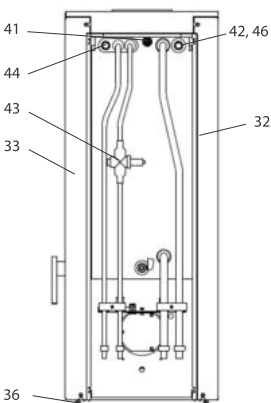

Giro (KK 51 W) water+

lfd.-Nr.	Bezeichnung / Ersatzteil	Art.-Nr.
1.2	„Feuerraumtür lackiert mit TS_04 (inkl. Türglas & Beschlagteile ohne Türdekorglas) Für alle Fert.-NR. mit 6 beginnend und Fert.-Nr. mit 3 beginnend: ab 305 901“	091 783
2	„Runddichtschnur für Feuerraumtür (L = 2,2 m; Ø = 12,0 mm) Dichtungs-Set mit 3,0 m“	000 892
3.1	Türglas	091 751
3.2	„Flachdichtung selbstklebend für Türglas Feuerraumtür (L = 2,2m; 8,0 x 2,0 mm) Dichtungs-Set mit 3,0 m“	000 887
4	Türglashalter links/rechts mit Dichtung	091 758
5	Türglashalter oben/unten mit Dichtung	091 759
6.1	Türdekorglas Ausführung „Giro“ Glas ›black‹	091 756
6.2	Türdekorglas Ausführung „Giro“ Glas ›grey‹	091 781
7	„Hohldichtung; selbstklebend für Türdekorglas (L = 3,0 m; Ø 6,0 mm) Dichtungs-Set mit 5,0 m“	000 896
8	Dekorglashalter links/rechts	091 760
9	Scharnierhalter oben	091 762
10	Scharnierhalter unten	091 763
11	Türfeder	091 755
12.1	Türschloss TS_01 >>> Gültigkeit siehe 1.1	091 754
12.2	Türschloss TS_04 >>> Gültigkeit siehe 1.2	091 782
13	Türgriff (matt- Chrom)	091 764
14	Stehrost	087 365
15	Aschelade	099 156
16	Rost	099 141
17	Bodenschamotte hinten	099 157
18	Bodenschamotte links / rechts	099 158
19	Bodenschamotte vorne	099 159
20	Seitenschamotte hinten mit Bohrungen (Vermiculite)	099 160
21	Seitenschamotte schräg links / rechts (Vermiculite)	099 161
22	Seitenschamotte links / rechts (Vermiculite)	099 162
23	Umlenkplatte unten (Vermiculite)	099 163
24	Umlenkplatte mitte links / rechts (Stahl)	099 164
25	Umlenkung oben mitte (Vermiculite)	099 165
26	Umlenkung oben links / rechts (Vermiculite)	099 166
27	Scheibenspoiler schwarz	091 772
28	Tür unten komplett	091 765
29	Tür oben komplett	091 766
30	Dekorglashalter oben / unten	091 767
31.1	Dekorglas oben / unten Ausführung „Giro“ Glas ›black‹	091 752
31.2	Dekorglas oben / unten Ausführung „Giro“ Glas ›grey‹	091 780
32	Verkleidung links	091 768
33	Verkleidung rechts	091 769
34	Deckel komplett	091 770
35	Strahlungsring (matt Chrom)	091 455
36	Stellfuß M8 x 40	091 779
37	Rückwand, komplett	091 771
38	Hitzeschutzplatte oben (Vermiculite)	099 189