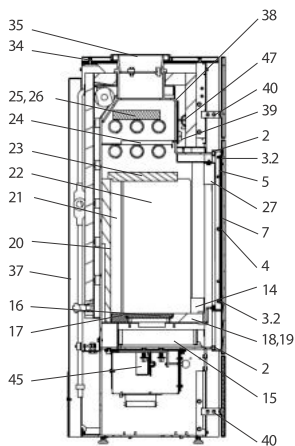

Giro

Giro (KK 51 W) water+

lfd.-Nr.	Bezeichnung / Ersatzteil	Art.-Nr.
39	Hitzeschutzplatte unten (Vermiculite)	099 190
40	Magnet	091 263
41	Entlüfter	099 176
42	FKY Fühler (Zubehör)	095 421
43.1	TAS (Thermische Ablaufsicherung) Einbaulänge 70mm (bitte messen)	099 147
43.2	TAS (Thermische Ablaufsicherung) Einbaulänge 60mm (bitte messen)	099 177
44	„Tauchhülse für TAS (Ersatzteil Länge 210 mm passend für alle Modelle)“	099 197
45	Thermoregler einstellbar	091 753
46	„Tauchhülse für Thermoregler / Fühler (Ersatzteil Länge 150 mm passend für alle Modelle)“	099 187
47	Klemme Revisionsklappe	099 143
o. Abb. „Ofenlack-Spray 05, schwarz (150 ml Dose) für Türen (Tür oben, Feuerraumtür, Tür unten), Deckel“		000 948