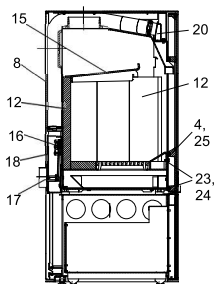

## Ego (KK 40-2)

lfd.-Nr.	Bezeichnung / Ersatzteil	Art.-Nr.
1	Türglas, black	097 942
2	Scheibehalter-Set	097 943
3	Scheibehalter-Set, Holzlege	098 346
4	Türrahmen, komplett	097 944
5	Dekorglas, Holzlege	098 347
6	Verkleidung, rechts	098 341
7	Verkleidung, links	098 343
8	Rückwand	098 344
9	Deckel, komplett (mit Einleger)	098 345
10	Spannfeder	092 007
11	Rost	099 141
12	Seitenschamotte, links / rechts / hinten	097 369
13	Bodenschamotte, hinten	097 950
14	Bodenschamotte, links / rechts	097 951
15	Umlenkplatte	097 952
16	Thermoregler	084 146
17	Brennstoffwähler	097 953
18	Deckel, Verbrennungsluft-Verteiler	097 954
19	Flexrohr für Verbrennungsluft	097 955
20	Sekundärluftschacht (Schieber)	097 956
21	Türverschluss, komplett	097 957
22	Stellfuß M10	096 052
23	Runddichtschnur für Türglas Feuerraumtür (L = 2,70 m; Ø = 8,0 mm) Dichtungs-Set mit 3 m	000 890
24	Runddichtschnur für Türglas Feuerraumtür (L = 0,35 m; Ø = 4,0 mm) Dichtungs-Set mit 1 m	000 888
25	Runddichtschnur für Feuerraumtür (L = 2,2 m; Ø = 14,0 mm) Dichtungs-Set mit 3 m	000 893
o. Abb. Ofenlack-Spray 06, metallic gussgrau hell (150 ml Dose)		000 949