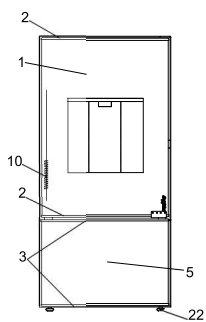

## Ego (KK 40-2)

lfd.-Nr.	Bezeichnung / Ersatzteil	Art.-Nr.
1	Türglas, black	097 942
2	Scheibehalter-Set	097 943
3	Scheibehalter-Set, Holzlege	098 346
4	Türrahmen, komplett	097 944
5	Dekorglas, Holzlege	098 347
6	Verkleidung, rechts	098 341
7	Verkleidung, links	098 343
8	Rückwand	098 344
9	Deckel, komplett (mit Einleger)	098 345
10	Spannfeder	092 007
11	Rost	099 141
12	Seitenschamotte, links / rechts / hinten	097 369
13	Bodenschamotte, hinten	097 950
14	Bodenschamotte, links / rechts	097 951
15	Umlenkplatte	097 952
16	Thermoregler	084 146
17	Brennstoffwähler	097 953
18	Deckel, Verbrennungsluft-Verteiler	097 954
19	Flexrohr für Verbrennungsluft	097 955
20	Sekundärluftschacht (Schieber)	097 956
21	Türverschluss, komplett	097 957
22	Stellfuß M10	096 052
23	Runddichtschnur für Türglas Feuerraumtür (L = 2,70 m; Ø = 8,0 mm) Dichtungs-Set mit 3 m	000 890
24	Runddichtschnur für Türglas Feuerraumtür (L = 0,35 m; Ø = 4,0 mm) Dichtungs-Set mit 1 m	000 888
25	Runddichtschnur für Feuerraumtür (L = 2,2 m; Ø = 14,0 mm) Dichtungs-Set mit 3 m	000 893
o. Abb. Ofenlack-Spray 06, metallic gussgrau hell (150 ml Dose)		000 949