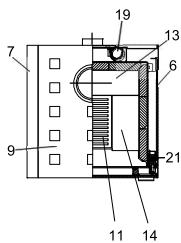

## Ego (KK 40-2)

lfd.-Nr.	Bezeichnung / Ersatzteil	Art.-Nr.
1	Türglas, black	097 942
2	Scheibehalter-Set	097 943
3	Scheibehalter-Set, Holzlege	098 346
4	Türrahmen, komplett	097 944
5	Dekorglas, Holzlege	098 347
6	Verkleidung, rechts	098 341
7	Verkleidung, links	098 343
8	Rückwand	098 344
9	Deckel, komplett (mit Einleger)	098 345
10	Spannfeder	092 007
11	Rost	099 141
12	Seitenschamotte, links / rechts / hinten	097 369
13	Bodenschamotte, hinten	097 950
14	Bodenschamotte, links / rechts	097 951
15	Umlenkplatte	097 952
16	Thermoregler	084 146
17	Brennstoffwähler	097 953
18	Deckel, Verbrennungsluft-Verteiler	097 954
19	Flexrohr für Verbrennungsluft	097 955
20	Sekundärluftschacht (Schieber)	097 956
21	Türverschluss, komplett	097 957
22	Stellfuß M10	096 052
23	Runddichtschnur für Türglas Feuerraumtür (L = 2,70 m; Ø = 8,0 mm) Dichtungs-Set mit 3 m	000 890
24	Runddichtschnur für Türglas Feuerraumtür (L = 0,35 m; Ø = 4,0 mm) Dichtungs-Set mit 1 m	000 888
25	Runddichtschnur für Feuerraumtür (L = 2,2 m; Ø = 14,0 mm) Dichtungs-Set mit 3 m	000 893
o. Abb. Ofenlack-Spray 06, metallic gussgrau hell (150 ml Dose)		000 949