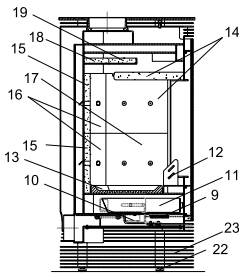

Donna

Donna (KK 55)

lfd.-Nr.	Bezeichnung / Ersatzteil	Art.-Nr.
1	Türgriff (Glas rund matt; Ø 22 x 100 mm mit 8 mm Längsbohrung)	098 752
2	Griffbügel	098 760
3.1	Türglas grau bedruckt NICHT MEHR LIEFERBAR	098 751
3.2	Türglas schwarz bedruckt	098 759
4	Feuerraumtür, lackiert komplett (inkl. Türglas schwarz bedruckt / Türgriff und Beschlagteile)	098 754
5	Runddichtschnur, Feuerraumtür (L = 2,4m; Ø = 10,0 mm)	000 891
6	Flachdichtung selbstklebend; Türglas Feuerraumtür (L = 5,4 m; 8,0 x 2,0 mm)	000 887
7	Scheibenhalter rechts komplett	098 755
8	Scheibenhalter links komplett	098 756
10	Thermoregler	084 146
11	Aschelade	098 457
12	Stehrost	098 456
13	Rost	098 464
14	Umlenk-Set "SUN" / "DONNA", 3-teilig (Vermiculite) bestehend aus: Seitenschamotte links, oben (neu) Seitenschamotte rechts, oben (neu) Umlenkplatte, unten (neu) Ersetzt bisherigen Gussrahmen (098 455) und Umlenkplatte (098 461)	098 556
15	Seitenschamotte hinten / mitte (Vermiculite)	098 458
16	Seitenschamotte hinten, links / rechts (Vermiculite)	098 459
17	Seitenschamotte "SUN" / "DONNA", links / rechts (Vermiculite)	098 554
18	Umlenkplatte oben, hinten (Vermiculite)	098 462
19	Umlenkplatte oben, vorn (Vermiculite)	098 463
20	Dekorglas, oben	098 721
21	Elastik-Puffer (Dekorglasauflage)	095 252
22	Stellfuß M10	096 052
23	Lamellensockel unten	098 758
24	Deckel komplett mit Füllsegment	098 761
o. Abb.	Ofenlack-Spray 09 metallic gussgrau UHT (150 ml Dose)	000 938