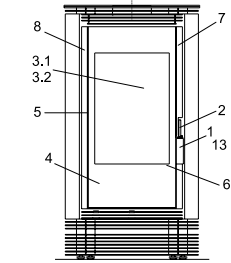

Donna

Donna (KK 55)

lfd.-Nr.	Bezeichnung / Ersatzteil	Art.-Nr.
1	Türgriff (Glas rund matt; Ø 22 x 100 mm mit 8 mm Längsbohrung)	098 752
2	Griffbügel	098 760
3.1	Türglas grau bedruckt NICHT MEHR LIEFERBAR	098 751
3.2	Türglas schwarz bedruckt	098 759
4	Feuerraumtür, lackiert komplett (inkl. Türglas schwarz bedruckt / Türgriff und Beschlagteile)	098 754
5	Runddichtschnur, Feuerraumtür (L = 2,4m; Ø = 10,0 mm)	000 891
6	Flachdichtung selbstklebend; Türglas Feuerraumtür (L = 5,4 m; 8,0 x 2,0 mm)	000 887
7	Scheibenhalter rechts komplett	098 755
8	Scheibenhalter links komplett	098 756
10	Thermoregler	084 146
11	Aschelade	098 457
12	Stehrost	098 456
13	Rost	098 464
14	Umlenk-Set "SUN" / "DONNA", 3-teilig (Vermiculite) bestehend aus: Seitenschamotte links, oben (neu) Seitenschamotte rechts, oben (neu) Umlenkplatte, unten (neu) Ersetzt bisherigen Gussrahmen (098 455) und Umlenkplatte (098 461)	098 556
15	Seitenschamotte hinten / mitte (Vermiculite)	098 458
16	Seitenschamotte hinten, links / rechts (Vermiculite)	098 459
17	Seitenschamotte "SUN" / "DONNA", links / rechts (Vermiculite)	098 554
18	Umlenkplatte oben, hinten (Vermiculite)	098 462
19	Umlenkplatte oben, vorn (Vermiculite)	098 463
20	Dekorglas, oben	098 721
21	Elastik-Puffer (Dekorglasauflage)	095 252
22	Stellfuß M10	096 052
23	Lamellensockel unten	098 758
24	Deckel komplett mit Füllsegment	098 761
o. Abb.	Ofenlack-Spray 09 metallic gussgrau UHT (150 ml Dose)	000 938