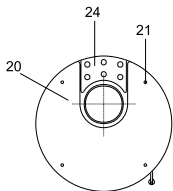

Donna

Donna (KK 55)

lfd.-Nr.	Bezeichnung / Ersatzteil	Art.-Nr.
1	Türgriff (Glas rund matt; Ø 22 x 100 mm mit 8 mm Längsbohrung)	098 752
2	Griffbügel	098 760
3.1	Türglas grau bedruckt NICHT MEHR LIEFERBAR	098 751
3.2	Türglas schwarz bedruckt	098 759
4	Feuerraumtür, lackiert komplett (inkl. Türglas schwarz bedruckt / Türgriff und Beschlagteile)	098 754
5	Runddichtschnur, Feuerraumtür (L = 2,4m; Ø = 10,0 mm)	000 891
6	Flachdichtung selbstklebend; Türglas Feuerraumtür (L = 5,4 m; 8,0 x 2,0 mm)	000 887
7	Scheibenhalter rechts komplett	098 755
8	Scheibenhalter links komplett	098 756
10	Thermoregler	084 146
11	Aschelade	098 457
12	Stehrost	098 456
13	Rost	098 464
14	Umlenk-Set "SUN" / "DONNA", 3-teilig (Vermiculite) bestehend aus: Seitenschamotte links, oben (neu) Seitenschamotte rechts, oben (neu) Umlenkplatte, unten (neu) Ersetzt bisherigen Gussrahmen (098 455) und Umlenkplatte (098 461)	098 556
15	Seitenschamotte hinten / mitte (Vermiculite)	098 458
16	Seitenschamotte hinten, links / rechts (Vermiculite)	098 459
17	Seitenschamotte "SUN" / "DONNA", links / rechts (Vermiculite)	098 554
18	Umlenkplatte oben, hinten (Vermiculite)	098 462
19	Umlenkplatte oben, vorn (Vermiculite)	098 463
20	Dekorglas, oben	098 721
21	Elastik-Puffer (Dekorglasauflage)	095 252
22	Stellfuß M10	096 052
23	Lamellensockel unten	098 758
24	Deckel komplett mit Füllsegment	098 761
o. Abb.	Ofenlack-Spray 09 metallic gussgrau UHT (150 ml Dose)	000 938