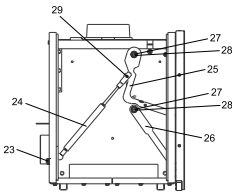

dadoo

dadoo (KK 93)

lfd.-Nr.	Bezeichnung / Ersatzteil	Art.-Nr.
1	Dekorglas-Streifen schmal black	099 754
2	Dekorglas seitlich links / rechts black	099 755
3	Dekorglas oben links black	099 753
4	Dekorglas oben rechts black	099 752
5	Feuerraumtür lackiert komplett (inkl. Türglas, Türgriff, Beschlagteile und Dichtungen)	099 758
6	Runddichtungschnur; für Feuerraumtür (L = 2,2 m; Ø 14,0 mm) Dichtungs-Set mit 3,0 m	000 893
7	Türglas black mit Bedruckung	099 751
8	Hohldichtung; für Türglas Feuerraumtür (L = 5,0 m; Ø 6,0 mm; selbstklebend) Dichtungs-Set mit 5,0 m	000 896
9	Ofenrückwand	099 759
10.1	Dekorglas-Halterahmen vorne	099 760
10.2	Dekorglas-Halterahmen hinten	099 761
11	Türglasrahmen	099 762
13	Türgriff links / rechts	099 763
14	Rost	086 360
15	Bodenschamotte links / rechts	099 764
16	Bodenschamotte vorne mitte	099 765
17	Seitenschamotte hinten (Vermiculite)	099 766
18.1	Seitenschamotte hinten links (Vermiculite)	099 767
18.2	Seitenschamotte hinten rechts (Vermiculite)	099 768
19.1	Seitenschamotte vorne links (Vermiculite)	099 769
19.2	Seitenschamotte vorne rechts (Vermiculite)	099 770
20	Umlenplatte groß - unten (Vermiculite)	099 771
21	Umlenplatte klein - oben (Vermiculite)	099 772
22	Aschekasten	099 773
23	Thermoregler einstellbar	098 852
24	Gasdruckfeder GDF1	099 731
25	Hebel oben	099 774
26	Hebel unten	099 775
28	Bronzelager für Hebel (10 Stück pro Ofen)	095 048
29	Gleitlager für Gasdruckfeder und Türe (6 Stück pro Ofen)	099 776
	o. Abb. Zusatzgewichte 250 g für Tür	099 777
	o. Abb. Kalte Hand zum Entnehmen der Aschelade	099 882
	o. Abb. Kufengestell XL	099 722
	o. Abb. LED Package (Option)	099 730
	o. Abb. Netzteil für LED Package (Option)	099 757
	o. Abb. Ofenlack-Spray 06, gussgrau hell UHT (150 ml Dose)	000 949