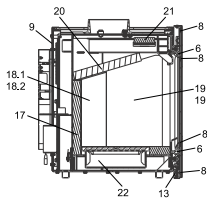

dadoo

dadoo (KK 93)

lfd.-Nr.	Bezeichnung / Ersatzteil	Art.-Nr.
1	Dekorglas-Streifen schmal black	099 754
2	Dekorglas seitlich links / rechts black	099 755
3	Dekorglas oben links black	099 753
4	Dekorglas oben rechts black	099 752
5	Feuerraumtür lackiert komplett (inkl. Türglas, Türgriff, Beschlagteile und Dichtungen)	099 758
6	Runddichtungschnur; für Feuerraumtür (L = 2,2 m; Ø 14,0 mm) Dichtungs-Set mit 3,0 m	000 893
7	Türglas black mit Bedruckung	099 751
8	Hohldichtung; für Türglas Feuerraumtür (L = 5,0 m; Ø 6,0 mm; selbstklebend) Dichtungs-Set mit 5,0 m	000 896
9	Ofenrückwand	099 759
10.1	Dekorglas-Halterahmen vorne	099 760
10.2	Dekorglas-Halterahmen hinten	099 761
11	Türglasrahmen	099 762
13	Türgriff links / rechts	099 763
14	Rost	086 360
15	Bodenschamotte links / rechts	099 764
16	Bodenschamotte vorne mitte	099 765
17	Seitenschamotte hinten (Vermiculite)	099 766
18.1	Seitenschamotte hinten links (Vermiculite)	099 767
18.2	Seitenschamotte hinten rechts (Vermiculite)	099 768
19.1	Seitenschamotte vorne links (Vermiculite)	099 769
19.2	Seitenschamotte vorne rechts (Vermiculite)	099 770
20	Umlenplatte groß - unten (Vermiculite)	099 771
21	Umlenplatte klein - oben (Vermiculite)	099 772
22	Aschekasten	099 773
23	Thermoregler einstellbar	098 852
24	Gasdruckfeder GDF1	099 731
25	Hebel oben	099 774
26	Hebel unten	099 775
28	Bronzelager für Hebel (10 Stück pro Ofen)	095 048
29	Gleitlager für Gasdruckfeder und Türe (6 Stück pro Ofen)	099 776
	o. Abb. Zusatzgewichte 250 g für Tür	099 777
	o. Abb. Kalte Hand zum Entnehmen der Aschelade	099 882
	o. Abb. Kufengestell XL	099 722
	o. Abb. LED Package (Option)	099 730
	o. Abb. Netzteil für LED Package (Option)	099 757
	o. Abb. Ofenlack-Spray 06, gussgrau hell UHT (150 ml Dose)	000 949