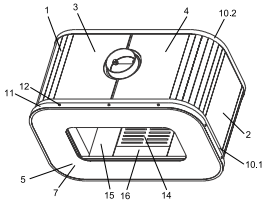

dadoo

dadoo (KK 93)

lfd.-Nr.	Bezeichnung / Ersatzteil	Art.-Nr.
1	Dekorglas-Streifen schmal black	099 754
2	Dekorglas seitlich links / rechts black	099 755
3	Dekorglas oben links black	099 753
4	Dekorglas oben rechts black	099 752
5	Feuerraumtür lackiert komplett (inkl. Türglas, Türgriff, Beschlagteile und Dichtungen)	099 758
6	Runddichtungschnur; für Feuerraumtür (L = 2,2 m; Ø 14,0 mm) Dichtungs-Set mit 3,0 m	000 893
7	Türglas black mit Bedruckung	099 751
8	Hohldichtung; für Türglas Feuerraumtür (L = 5,0 m; Ø 6,0 mm; selbstklebend) Dichtungs-Set mit 5,0 m	000 896
9	Ofenrückwand	099 759
10.1	Dekorglas-Halterahmen vorne	099 760
10.2	Dekorglas-Halterahmen hinten	099 761
11	Türglasrahmen	099 762
13	Türgriff links / rechts	099 763
14	Rost	086 360
15	Bodenschamotte links / rechts	099 764
16	Bodenschamotte vorne mitte	099 765
17	Seitenschamotte hinten (Vermiculite)	099 766
18.1	Seitenschamotte hinten links (Vermiculite)	099 767
18.2	Seitenschamotte hinten rechts (Vermiculite)	099 768
19.1	Seitenschamotte vorne links (Vermiculite)	099 769
19.2	Seitenschamotte vorne rechts (Vermiculite)	099 770
20	Umlenplatte groß - unten (Vermiculite)	099 771
21	Umlenplatte klein - oben (Vermiculite)	099 772
22	Aschekasten	099 773
23	Thermoregler einstellbar	098 852
24	Gasdruckfeder GDF1	099 731
25	Hebel oben	099 774
26	Hebel unten	099 775
28	Bronzelager für Hebel (10 Stück pro Ofen)	095 048
29	Gleitlager für Gasdruckfeder und Türe (6 Stück pro Ofen)	099 776
	o. Abb. Zusatzgewichte 250 g für Tür	099 777
	o. Abb. Kalte Hand zum Entnehmen der Aschelade	099 882
	o. Abb. Kufengestell XL	099 722
	o. Abb. LED Package (Option)	099 730
	o. Abb. Netzteil für LED Package (Option)	099 757
	o. Abb. Ofenlack-Spray 06, gussgrau hell UHT (150 ml Dose)	000 949