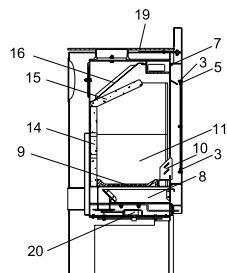

## Copa (KK 94)

lfd.-Nr.	Bezeichnung / Ersatzteil	Art.-Nr.
1	Feuerraumtür lackiert komplett (inkl. Türglas / Türgriff und Beschlagteile)	099 652
2	Türglas	099 651
3	Scheibenhalter oben / unten (lang)	099 653
4	Scheibenhalter seitlich (kurz)	099 654
5	Flachdichtung selbstklebend; für Türglas Feuerraumtür (L = 1,8 m; 8,0 x 2,0 mm) Dichtungs-Set mit 3,0 m	000 887
6.1	Türgriff "Rot"	099 655
6.2	Türgriff "Platin"	099 670
7	Runddichtschnur, für Feuerraumtür (L = 2,8 m; Ø = 10,0 mm) Dichtungs-Set mit 3,0 m	000 891
8	Aschekasten	099 657
9	Rost	099 656
10	Stehrost	099 658
11	Schamotte links / rechts unten (Vermiculite)	099 659
12	Schamotte links oben (Vermiculite)	099 660
13	Schamotte rechts oben (Vermiculite)	099 661
14	Schamotte hinten (Vermiculite)	099 662
15	Umlenkplatte unten (Vermiculite)	099 663
16	Umlenkplatte oben (Stahl)	099 664
17	Türverschlusswelle	099 665
18	Türverschluss komplett	099 666
19	Deckel	099 667
20	Thermoregler, einstellbar	098 852
21	Türanschlag	099 668
22	Spannfeder oben	097 226
23	Spannfeder unten	097 225
	o. Abb. Ofenlack-Spray, 08 schwarz metallic (150ml)	000 939