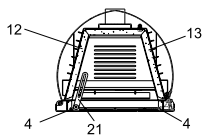

## Copa (KK 94)

lfd.-Nr.	Bezeichnung / Ersatzteil	Art.-Nr.
1	Feuerraumtür lackiert komplett (inkl. Türglas / Türgriff und Beschlagteile)	099 652
2	Türglas	099 651
3	Scheibenhalter oben / unten (lang)	099 653
4	Scheibenhalter seitlich (kurz)	099 654
5	Flachdichtung selbstklebend; für Türglas Feuerraumtür (L = 1,8 m; 8,0 x 2,0 mm) Dichtungs-Set mit 3,0 m	000 887
6.1	Türgriff "Rot"	099 655
6.2	Türgriff "Platin"	099 670
7	Runddichtschnur, für Feuerraumtür (L = 2,8 m; Ø = 10,0 mm) Dichtungs-Set mit 3,0 m	000 891
8	Aschekasten	099 657
9	Rost	099 656
10	Stehrost	099 658
11	Schamotte links / rechts unten (Vermiculite)	099 659
12	Schamotte links oben (Vermiculite)	099 660
13	Schamotte rechts oben (Vermiculite)	099 661
14	Schamotte hinten (Vermiculite)	099 662
15	Umlenkplatte unten (Vermiculite)	099 663
16	Umlenkplatte oben (Stahl)	099 664
17	Türverschlusswelle	099 665
18	Türverschluss komplett	099 666
19	Deckel	099 667
20	Thermoregler, einstellbar	098 852
21	Türanschlag	099 668
22	Spannfeder oben	097 226
23	Spannfeder unten	097 225
	o. Abb. Ofenlack-Spray, 08 schwarz metallic (150ml)	000 939