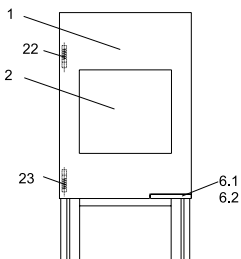

## Copa (KK 94)

lfd.-Nr.	Bezeichnung / Ersatzteil	Art.-Nr.
1	Feuerraumtür lackiert komplett (inkl. Türglas / Türgriff und Beschlagteile)	099 652
2	Türglas	099 651
3	Scheibenhalter oben / unten (lang)	099 653
4	Scheibenhalter seitlich (kurz)	099 654
5	Flachdichtung selbstklebend; für Türglas Feuerraumtür (L = 1,8 m; 8,0 x 2,0 mm) Dichtungs-Set mit 3,0 m	000 887
6.1	Türgriff "Rot"	099 655
6.2	Türgriff "Platin"	099 670
7	Runddichtschnur, für Feuerraumtür (L = 2,8 m; Ø = 10,0 mm) Dichtungs-Set mit 3,0 m	000 891
8	Aschekasten	099 657
9	Rost	099 656
10	Stehrost	099 658
11	Schamotte links / rechts unten (Vermiculite)	099 659
12	Schamotte links oben (Vermiculite)	099 660
13	Schamotte rechts oben (Vermiculite)	099 661
14	Schamotte hinten (Vermiculite)	099 662
15	Umlenkplatte unten (Vermiculite)	099 663
16	Umlenkplatte oben (Stahl)	099 664
17	Türverschlusswelle	099 665
18	Türverschluss komplett	099 666
19	Deckel	099 667
20	Thermoregler, einstellbar	098 852
21	Türanschlag	099 668
22	Spannfeder oben	097 226
23	Spannfeder unten	097 225
	o. Abb. Ofenlack-Spray, 08 schwarz metallic (150ml)	000 939