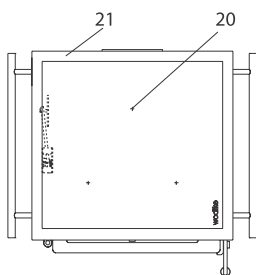

## Cookie (H 01)

lfd.-Nr.	Bezeichnung / Ersatzteil	Art.-Nr.
1	„Feuerraumtür, lackiert komplett (inkl. Türglas / Türgriff und Beschlagteile)“	041 160
2	Türglas	041 151
3	„Runddichtschnur, Feuerraumtür (L = 2,4 m; Ø = 10,0 mm) Dichtungs-Set mit 3,0 m“	000 891
4	„Flachdichtung selbstklebend; Türglas (L = 1,9 m; 8,0 x 2,0 mm) Dichtungs-Set mit 3,0 m,“	000 887
5	Türgriff (matt Nickel; Ø 25 x 100 mm)	098 451
6	Griffbügel	098 465
7	Aschelade	041 156
8	Umlenkplatte	097 215
9	Gußrahmen für Umlenkplatte	097 214
10	Seitenschamotte links / rechts	097 217
11	Seitenschamotte hinten	041 157
12	Bodenschamotte	097 218
13	Rost	097 213
14	Stehrost	097 209
15	Feuerraum Gußplatte hinten, unten	041 161
16	Seitenverkleidung links / rechts	041 158
17	Spannfeder, oben	097 226
18	Spannfeder, unten	097 225
19	Thermoregler	084 146
20	Ceran®-Feld	041 121
21	Edelstahlrahmen	041 159
22	Seitenreling	041 152
23	Distanzhülse	041 153
24	Dichtung (Heizstutzen) Ø 10 x 424 mm	090 036
25.1	Seiten Dekor Platte Glas black (Set = 2 Stück)	041 122
25.2	Seiten Dekor Platte Speckstein (Set = 2 Stück)	041 123
26	Dekor Schraube Seite	041 154
27	Brennstoffwähler	041 162
	o. Abb. Ofenlack-Spray 09 metallic gussgrau (150 ml Dose)	000 938