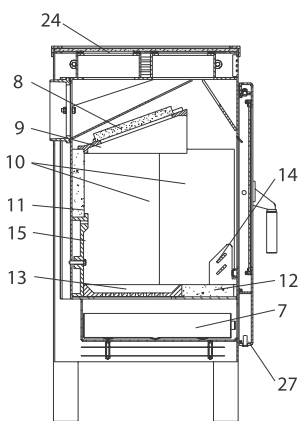

## Cookie (H 01)

lfd.-Nr.	Bezeichnung / Ersatzteil	Art.-Nr.
1	„Feuerraumtür, lackiert komplett (inkl. Türglas / Türgriff und Beschlagteile)“	041 160
2	Türglas	041 151
3	„Runddichtschnur, Feuerraumtür (L = 2,4 m; Ø = 10,0 mm) Dichtungs-Set mit 3,0 m“	000 891
4	„Flachdichtung selbstklebend; Türglas (L = 1,9 m; 8,0 x 2,0 mm) Dichtungs-Set mit 3,0 m,“	000 887
5	Türgriff (matt Nickel; Ø 25 x 100 mm)	098 451
6	Griffbügel	098 465
7	Aschelade	041 156
8	Umlenkplatte	097 215
9	Gußrahmen für Umlenkplatte	097 214
10	Seitenschamotte links / rechts	097 217
11	Seitenschamotte hinten	041 157
12	Bodenschamotte	097 218
13	Rost	097 213
14	Stehrost	097 209
15	Feuerraum Gußplatte hinten, unten	041 161
16	Seitenverkleidung links / rechts	041 158
17	Spannfeder, oben	097 226
18	Spannfeder, unten	097 225
19	Thermoregler	084 146
20	Ceran®-Feld	041 121
21	Edelstahlrahmen	041 159
22	Seitenreling	041 152
23	Distanzhülse	041 153
24	Dichtung (Heizstutzen) Ø 10 x 424 mm	090 036
25.1	Seiten Dekor Platte Glas black (Set = 2 Stück)	041 122
25.2	Seiten Dekor Platte Speckstein (Set = 2 Stück)	041 123
26	Dekor Schraube Seite	041 154
27	Brennstoffwähler	041 162
	o. Abb. Ofenlack-Spray 09 metallic gussgrau (150 ml Dose)	000 938