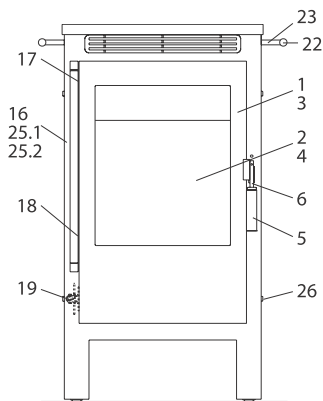

## Cookie (H 01)

lfd.-Nr.	Bezeichnung / Ersatzteil	Art.-Nr.
1	„Feuerraumtür, lackiert komplett (inkl. Türglas / Türgriff und Beschlagteile)“	041 160
2	Türglas	041 151
3	„Runddichtschnur, Feuerraumtür (L = 2,4 m; Ø = 10,0 mm) Dichtungs-Set mit 3,0 m“	000 891
4	„Flachdichtung selbstklebend; Türglas (L = 1,9 m; 8,0 x 2,0 mm) Dichtungs-Set mit 3,0 m,“	000 887
5	Türgriff (matt Nickel; Ø 25 x 100 mm)	098 451
6	Griffbügel	098 465
7	Aschelade	041 156
8	Umlenkplatte	097 215
9	Gußrahmen für Umlenkplatte	097 214
10	Seitenschamotte links / rechts	097 217
11	Seitenschamotte hinten	041 157
12	Bodenschamotte	097 218
13	Rost	097 213
14	Stehrost	097 209
15	Feuerraum Gußplatte hinten, unten	041 161
16	Seitenverkleidung links / rechts	041 158
17	Spannfeder, oben	097 226
18	Spannfeder, unten	097 225
19	Thermoregler	084 146
20	Ceran®-Feld	041 121
21	Edelstahlrahmen	041 159
22	Seitenreling	041 152
23	Distanzhülse	041 153
24	Dichtung (Heizstutzen) Ø 10 x 424 mm	090 036
25.1	Seiten Dekor Platte Glas black (Set = 2 Stück)	041 122
25.2	Seiten Dekor Platte Speckstein (Set = 2 Stück)	041 123
26	Dekor Schraube Seite	041 154
27	Brennstoffwähler	041 162
	o. Abb. Ofenlack-Spray 09 metallic gussgrau (150 ml Dose)	000 938