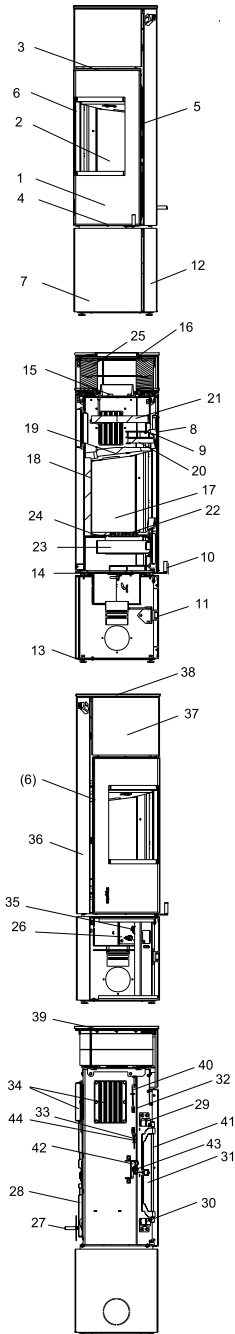

Club9

Club9 (KK 95)

lfd.-Nr.	Bezeichnung / Ersatzteil	Art.-Nr.
1	Feuerraumtür lackiert komplett (inkl. Scharnierbogen / Türglas / Türgriff und Beschlagteile)	091 461
2	Türglas	091 453
3	Scheibenhalter, oben	091 462
4	Scheibenhalter, unten	091 463
5	Scheibenhalter, rechts	091 464
6	Scheibenhalter, links	091 477
7.1	Sockeltür komplett black	091 465
8	Runddichtschnur, für Türglas (L = 3,60 m; Ø = 6,0 mm) Dichtungs-Set mit 3,0 m (wird 2 mal benötigt!)	000 889
9	Runddichtschnur, für Feuerraumtür (L = 2,0 m; Ø = 14,0 mm) Dichtungs-Set mit 3,0 m	000 893
10	Türgriff (mit Kristallstein) matt Chrom	091 466
11	Magnet für Sockeltür	091 467
12.1	Sockelmantel black	091 468
13	Stellfuß mit Schlitz	091 469
14	Drehkranz	098 652
15	Rauchgasstutzen	098 677
16	Strahlungsring (matt Chrom)	091 455
17	Seitenschamotte, rechts (Schamotte)	091 470
18	Seitenschamotte, links (Schamotte)	091 471
19	Umlenkplatte, unten (Vermiculite)	091 472
20	Umlenkplatte, mitte (Vermiculite)	091 473
21	Umlenkplatte, oben (Vermiculite) 2-teilig	091 474
22	Gussrost	091 454
23	Aschelade	091 475
24	Feuerraumboden komplett	091 476
25	Wodtke Speicherstein (nur Club 11)	091 851
26	Thermoregler, einstellbar	098 852
27	Griff (Türschloss) mit Kristallstein, matt Chrom	091 478
28	Türschloss	091 479
29	Scharnierhalter, oben	091 480
30	Scharnierhalter, unten	091 481
31	Scharnierbogen	091 452
32	Zugfeder, Tür	091 482
33	Drahtseil Ø 3 mm Länge = 271 mm	091 483
34	Wärmetauscher, WT-1 mit Dichtung	050 956
35	Einstellknopf (Sekundärluft)	099 881
36.1	Seitenverkleidung Club 9	091 484
36.2	Seitenverkleidung hoch Club 11 black	091 852
36.3	Seitenverkleidung hoch Club 11 white	091 858
37.1	Stirnverkleidung Club 9	091 485
37.2	Stirnverkleidung hoch Club 11 black	091 853
37.3	Stirnverkleidung hoch Club 11 white	091 859
38	Dekorglas	091 458
39	Verkleidungsdeckel	091 486