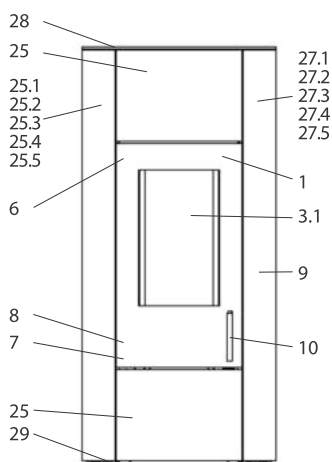

CEO (KK 51-4 W) water+

lfd.-Nr.	Bezeichnung / Ersatzteil	Art.-Nr.
1	Feuerraumtür lackiert (ohne Türglas)	087 351
2	Runddichtschnur für Feuerraumtür (L = 2,2 m, Ø = 12,0 mm) Dichtungs-Set mit 3,0 m	000 892
3.1	Türglas	091 751
3.2	Flachdichtung selbstklebend für Türglas Feuerraumtür (L = 2,2 m; 8,0 x 2,0 mm) Dichtungs-Set mit 3,0 m	000 887
4	Türglashalter links/rechts mit Dichtung	091 758
5	Türglashalter oben/unten mit Dichtung	091 759
6	Scharnierhalter oben	091 762
7	Scharnierhalter unten	091 763
8	Türfeder	091 755
9	Türschloss	091 782
10	Türgriff (matt- Chrom)	087 352
11	Stehrost	087 365
12	Aschelade	099 156
13	Rost	099 141
14	Bodenschamotte hinten	099 157
15	Bodenschamotte links / rechts	099 158
16	Bodenschamotte vorne	099 159
17	Seitenschamotte hinten mit Bohrungen (Vermiculite)	099 160
18	Seitenschamotte schräg links / rechts (Vermiculite)	099 161
19	Seitenschamotte links / rechts (Vermiculite)	099 162
20	Umlenkplatte unten (Vermiculite)	099 163
21	Umlenkplatte mitte links / rechts (Stahl)	099 164
22	Umlenkung oben mitte (Vermiculite)	099 165
23	Umlenkung oben links / rechts (Vermiculite)	099 166
24	Scheibenspoiler schwarz	091 772
25	Verkleidung vorne oben/unten	087 353
25.1	Verkleidung links ›black‹	087 354
25.2	Verkleidung links ›nougat‹	087 355
25.3	Verkleidung links ›red‹	087 356
25.5	Verkleidung links ›white‹	087 358
26.1	Verkleidung rechts ›black‹	087 359
26.2	Verkleidung rechts ›nougat‹	087 360
26.3	Verkleidung rechts ›red‹	087 361
26.5	Verkleidung rechts ›white‹	087 363
28	Deckel komplett	087 364
29	Stellfuß M8 x 40	091 779
31	Hitzeschutzplatte oben (Vermiculite)	099 189
32	Hitzeschutzplatte unten (Vermiculite)	099 190
33	Entlüfter	099 176
34	FKY Fühler (Zubehör)	095 421
35	TAS (Thermische Ablaufsicherung)	099 147
36	Tauchhülse für TAS (Ersatzteil Länge 210 mm passend für alle Modelle)	099 197
37	Thermoregler einstellbar	091 753
38	Tauchhülse für Thermoregler / Fühler (Ersatzteil Länge 150 mm passend für alle Modelle)	099 187
39	Klemme Revisionsklappe	099 143
o. Abb. Ofenlack-Spray 05, schwarz senotherm (150 ml Dose) für Türen (Tür oben, Feuerraumtür, Tür unten), Deckel		
o. Abb. Runddichtschnur für Scheibe (Ø = 10,0 mm) Dichtungs-Set mit 3,0 m		
o. Abb. Runddichtschnur für Scheibe (Ø = 12,0 mm) Dichtungs-Set mit 3,0 m		