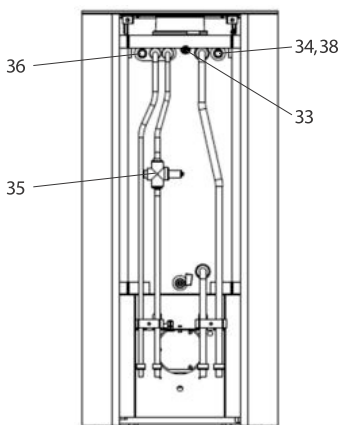

CEO (KK 51-4 W) water+

lfd.-Nr.	Bezeichnung / Ersatzteil	Art.-Nr.
1	Feuerraumtür lackiert (ohne Türglas)	087 351
2	Runddichtschnur für Feuerraumtür (L = 2,2 m, Ø = 12,0 mm) Dichtungs-Set mit 3,0 m	000 892
3.1	Türglas	091 751
3.2	Flachdichtung selbstklebend für Türglas Feuerraumtür (L = 2,2 m; 8,0 x 2,0 mm) Dichtungs-Set mit 3,0 m	000 887
4	Türglashalter links/rechts mit Dichtung	091 758
5	Türglashalter oben/unten mit Dichtung	091 759
6	Scharnierhalter oben	091 762
7	Scharnierhalter unten	091 763
8	Türfeder	091 755
9	Türschloss	091 782
10	Türgriff (matt- Chrom)	087 352
11	Stehrost	087 365
12	Aschelade	099 156
13	Rost	099 141
14	Bodenschamotte hinten	099 157
15	Bodenschamotte links / rechts	099 158
16	Bodenschamotte vorne	099 159
17	Seitenschamotte hinten mit Bohrungen (Vermiculite)	099 160
18	Seitenschamotte schräg links / rechts (Vermiculite)	099 161
19	Seitenschamotte links / rechts (Vermiculite)	099 162
20	Umlenkplatte unten (Vermiculite)	099 163
21	Umlenkplatte mitte links / rechts (Stahl)	099 164
22	Umlenkung oben mitte (Vermiculite)	099 165
23	Umlenkung oben links / rechts (Vermiculite)	099 166
24	Scheibenspoiler schwarz	091 772
25	Verkleidung vorne oben/unten	087 353
25.1	Verkleidung links ›black‹	087 354
25.2	Verkleidung links ›nougat‹	087 355
25.3	Verkleidung links ›red‹	087 356
25.5	Verkleidung links ›white‹	087 358
26.1	Verkleidung rechts ›black‹	087 359
26.2	Verkleidung rechts ›nougat‹	087 360
26.3	Verkleidung rechts ›red‹	087 361
26.5	Verkleidung rechts ›white‹	087 363
28	Deckel komplett	087 364
29	Stellfuß M8 x 40	091 779
31	Hitzeschutzplatte oben (Vermiculite)	099 189
32	Hitzeschutzplatte unten (Vermiculite)	099 190
33	Entlüfter	099 176
34	FKY Fühler (Zubehör)	095 421
35	TAS (Thermische Ablaufsicherung)	099 147
36	Tauchhülse für TAS (Ersatzteil Länge 210 mm passend für alle Modelle)	099 197
37	Thermoregler einstellbar	091 753
38	Tauchhülse für Thermoregler / Fühler (Ersatzteil Länge 150 mm passend für alle Modelle)	099 187
39	Klemme Revisionsklappe	099 143
o. Abb. Ofenlack-Spray 05, schwarz senotherm (150 ml Dose) für Türen (Tür oben, Feuerraumtür, Tür unten), Deckel		
o. Abb. Runddichtschnur für Scheibe (Ø = 10,0 mm) Dichtungs-Set mit 3,0 m		
o. Abb. Runddichtschnur für Scheibe (Ø = 12,0 mm) Dichtungs-Set mit 3,0 m		