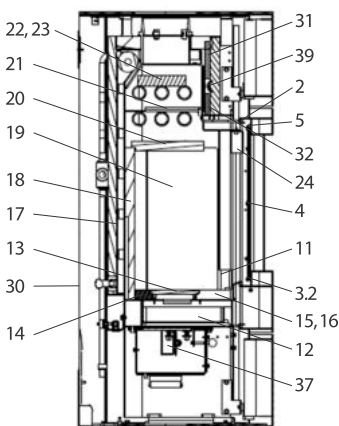

CEO (KK 51-4 W) water+

lfd.-Nr.	Bezeichnung / Ersatzteil	Art.-Nr.
1	Feuerraumtür lackiert (ohne Türglas)	087 351
2	Runddichtschnur für Feuerraumtür (L = 2,2 m, Ø = 12,0 mm) Dichtungs-Set mit 3,0 m	000 892
3.1	Türglas	091 751
3.2	Flachdichtung selbstklebend für Türglas Feuerraumtür (L = 2,2 m; 8,0 x 2,0 mm) Dichtungs-Set mit 3,0 m	000 887
4	Türglashalter links/rechts mit Dichtung	091 758
5	Türglashalter oben/unten mit Dichtung	091 759
6	Scharnierhalter oben	091 762
7	Scharnierhalter unten	091 763
8	Türfeder	091 755
9	Türschloss	091 782
10	Türgriff (matt- Chrom)	087 352
11	Stehrost	087 365
12	Aschelade	099 156
13	Rost	099 141
14	Bodenschamotte hinten	099 157
15	Bodenschamotte links / rechts	099 158
16	Bodenschamotte vorne	099 159
17	Seitenschamotte hinten mit Bohrungen (Vermiculite)	099 160
18	Seitenschamotte schräg links / rechts (Vermiculite)	099 161
19	Seitenschamotte links / rechts (Vermiculite)	099 162
20	Umlenkplatte unten (Vermiculite)	099 163
21	Umlenkplatte mitte links / rechts (Stahl)	099 164
22	Umlenkung oben mitte (Vermiculite)	099 165
23	Umlenkung oben links / rechts (Vermiculite)	099 166
24	Scheibenspoiler schwarz	091 772
25	Verkleidung vorne oben/unten	087 353
25.1	Verkleidung links ›black‹	087 354
25.2	Verkleidung links ›nougat‹	087 355
25.3	Verkleidung links ›red‹	087 356
25.5	Verkleidung links ›white‹	087 358
26.1	Verkleidung rechts ›black‹	087 359
26.2	Verkleidung rechts ›nougat‹	087 360
26.3	Verkleidung rechts ›red‹	087 361
26.5	Verkleidung rechts ›white‹	087 363
28	Deckel komplett	087 364
29	Stellfuß M8 x 40	091 779
31	Hitzeschutzplatte oben (Vermiculite)	099 189
32	Hitzeschutzplatte unten (Vermiculite)	099 190
33	Entlüfter	099 176
34	FKY Fühler (Zubehör)	095 421
35	TAS (Thermische Ablaufsicherung)	099 147
36	Tauchhülse für TAS (Ersatzteil Länge 210 mm passend für alle Modelle)	099 197
37	Thermoregler einstellbar	091 753
38	Tauchhülse für Thermoregler / Fühler (Ersatzteil Länge 150 mm passend für alle Modelle)	099 187
39	Klemme Revisionsklappe	099 143
o. Abb. Ofenlack-Spray 05, schwarz senotherm (150 ml Dose) für Türen (Tür oben, Feuerraumtür, Tür unten), Deckel		
o. Abb. Runddichtschnur für Scheibe (Ø = 10,0 mm) Dichtungs-Set mit 3,0 m		
o. Abb. Runddichtschnur für Scheibe (Ø = 12,0 mm) Dichtungs-Set mit 3,0 m		