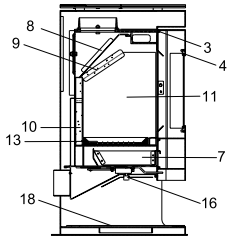

Bo

Bo (KK 80-1 bis Fertigungsnummer 501 464 / KK80100030)
 (KK 80-12-1 ab Fertigungsnummer K8012100031)

lfd.-Nr.	Bezeichnung / Ersatzteil	Art.-Nr.
1	Feuerraumtür, lackiert komplett (inkl. Türglas / Türgriff und Beschlagteile)	099 354
3	Runddichtschnur, Feuerraumtür (L = 2,1 m; Ø = 10,0 mm) Dichtungs-Set mit 3,0 m	000 891
4	Flachdichtung selbstklebend; Türglas Feuerraumtür (L = 1,9 m; 8,0 x 2,0 mm) Dichtungs-Set mit 3,0 m	000 887
5	Griffbügel	099 362
6	Türgriff, Glas rund matt (Ø 22 x 100 mm; mit 8 mm Längsbohrung)	098 752
7	Aschelade	099 355
8	Umlenkplatte oben (Stahl)	099 356
9	Umlenkplatte unten (Vermiculite)	099 357
10	Seitenschamotte hinten (Vermiculite)	099 358
11	Seitenschamotte links / rechts (Vermiculite)	099 359
12	Blinddeckel	099 360
13	Rost	099 361
14	Spannfeder, oben (Feuerraumtür)	097 226
15	Spannfeder, unten (Feuerraumtür)	097 225
16	Thermoregler, einstellbar	098 852
17	Dekorglas oben	099 352
o. Abb.	Ofenlack-Spray 09 metallic gussgrau (150 ml Dose)	000 938