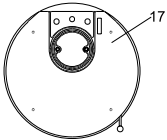

Bo

Bo (KK 80-1 bis Fertigungsnummer 501 464 / KK80100030)
 (KK 80-12-1 ab Fertigungsnummer K8012100031)

lfd.-Nr.	Bezeichnung / Ersatzteil	Art.-Nr.
1	Feuerraumtür, lackiert komplett (inkl. Türglas / Türgriff und Beschlagteile)	099 354
3	Runddichtschnur, Feuerraumtür (L = 2,1 m; Ø = 10,0 mm) Dichtungs-Set mit 3,0 m	000 891
4	Flachdichtung selbstklebend; Türglas Feuerraumtür (L = 1,9 m; 8,0 x 2,0 mm) Dichtungs-Set mit 3,0 m	000 887
5	Griffbügel	099 362
6	Türgriff, Glas rund matt (Ø 22 x 100 mm; mit 8 mm Längsbohrung)	098 752
7	Aschelade	099 355
8	Umlenkplatte oben (Stahl)	099 356
9	Umlenkplatte unten (Vermiculite)	099 357
10	Seitenschamotte hinten (Vermiculite)	099 358
11	Seitenschamotte links / rechts (Vermiculite)	099 359
12	Blinddeckel	099 360
13	Rost	099 361
14	Spannfeder, oben (Feuerraumtür)	097 226
15	Spannfeder, unten (Feuerraumtür)	097 225
16	Thermoregler, einstellbar	098 852
17	Dekorglas oben	099 352
o. Abb.	Ofenlack-Spray 09 metallic gussgrau (150 ml Dose)	000 938