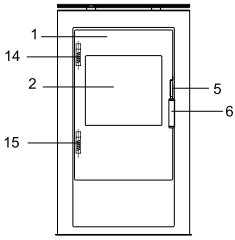

Bo

Bo (KK 80-1 bis Fertigungsnummer 501 464 / KK80100030)
 (KK 80-12-1 ab Fertigungsnummer K8012100031)

lfd.-Nr.	Bezeichnung / Ersatzteil	Art.-Nr.
1	Feuerraumtür, lackiert komplett (inkl. Türglas / Türgriff und Beschlagteile)	099 354
3	Runddichtschnur, Feuerraumtür (L = 2,1 m; Ø = 10,0 mm) Dichtungs-Set mit 3,0 m	000 891
4	Flachdichtung selbstklebend; Türglas Feuerraumtür (L = 1,9 m; 8,0 x 2,0 mm) Dichtungs-Set mit 3,0 m	000 887
5	Griffbügel	099 362
6	Türgriff, Glas rund matt (Ø 22 x 100 mm; mit 8 mm Längsbohrung)	098 752
7	Aschelade	099 355
8	Umlenkplatte oben (Stahl)	099 356
9	Umlenkplatte unten (Vermiculite)	099 357
10	Seitenschamotte hinten (Vermiculite)	099 358
11	Seitenschamotte links / rechts (Vermiculite)	099 359
12	Blinddeckel	099 360
13	Rost	099 361
14	Spannfeder, oben (Feuerraumtür)	097 226
15	Spannfeder, unten (Feuerraumtür)	097 225
16	Thermoregler, einstellbar	098 852
17	Dekorglas oben	099 352
o. Abb.	Ofenlack-Spray 09 metallic gussgrau (150 ml Dose)	000 938