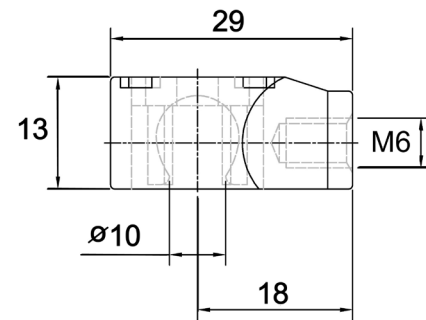

KBCP10-18RM6

KBCP10-18FM6

KBCP10-25BM6