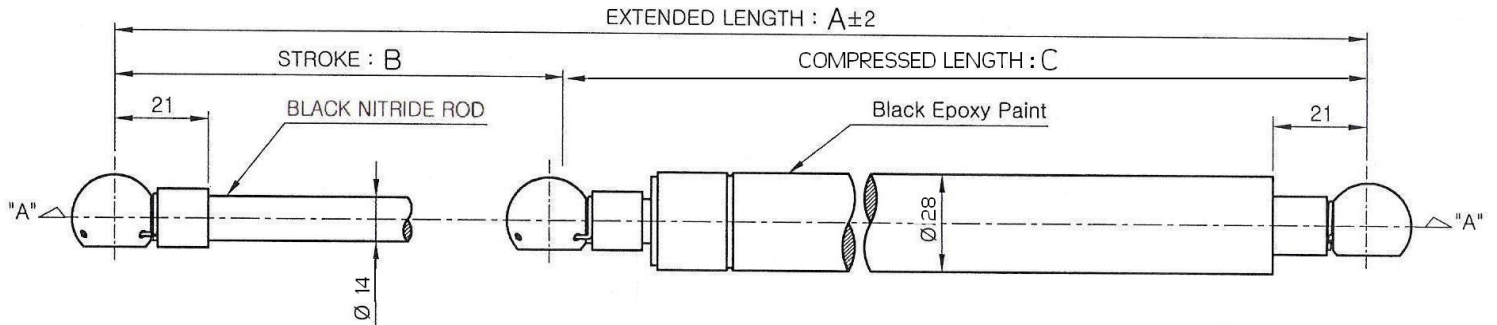

STRUTS AUSTRALIA

STANDARD GAS STRUTS 14/28 DIA

Product Code	A Extended Length	B Stroke Length	C Compressed Length	Thread Pitch	Newton Force Range
K195-28-60	195	60	135	M10x1.5	50 – 2200N
K250-28-85	250	85	165	M10x1.5	50 - 2200N
K295-28-105	295	105	190	M10x1.5	50 - 2200N
K330-28-125	330	125	205	M10x1.5	50 - 2200N
K375-28-145	375	145	230	M10x1.5	50 - 2200N
K405-28-160	405	160	245	M10x1.5	50 - 2200N
K430-28-175	430	175	255	M10x1.5	50 - 2200N
K450-28-185	450	185	265	M10x1.5	50 - 2200N
K485-28-200	485	200	285	M10x1.5	50 - 2200N
K505-28-210	505	210	295	M10x1.5	50 - 2200N
K525-28-220	525	220	305	M10x1.5	50 - 2200N
K550-28-235	550	235	315	M10x1.5	50 - 2200N
K600-28-260	600	260	340	M10x1.5	50 - 2200N
K630-28-275	630	275	355	M10x1.5	50 - 2200N
K640-28-280	640	280	360	M10x1.5	50 - 2200N
K650-28-285	650	285	365	M10x1.5	50 - 2200N
K670-28-295	670	295	375	M10x1.5	50 – 2200N
K700-28-310	700	310	390	M10x1.5	50 - 2200N
K720-28-320	720	320	400	M10x1.5	50 - 2200N
K730-28-325	730	325	405	M10x1.5	50 - 2200N

Unit 3/110 Fitzgerald Road. Laverton North, Victoria 3026

E-mail: Info@strutsaustralia.com

Web: www.strutsaustralia.com.au

Ph: 03 9369 8113 Fax: 03 9369 8070

Page: 9

Created by: Azz Ref: 100119