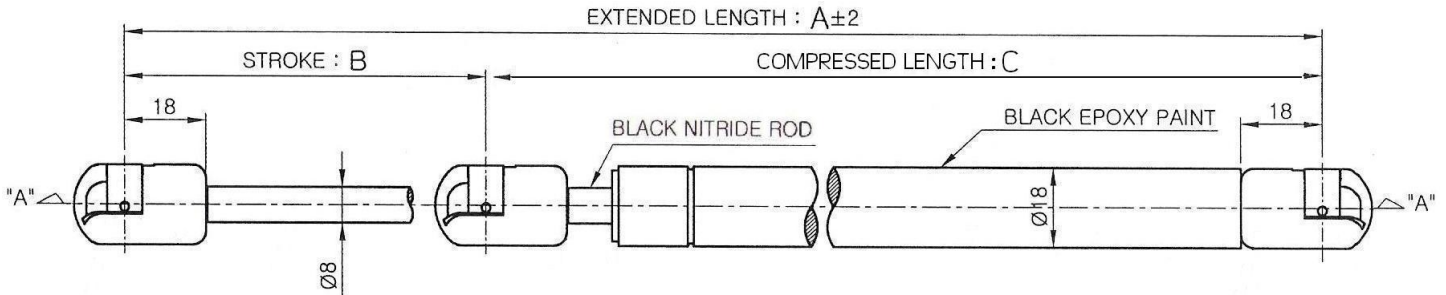

STRUTS AUSTRALIA

STANDARD GAS STRUTS 8/18 DIA

Product Code	(A) Extended Length	(B) Stroke Length	(B) Compressed Length	Thread Pitch	Newton Force Range
K175-18-50	175	50	125	M6x1.0	50 - 700N
K195-18-60	195	57	138	M6x1.0	50 - 700N
K220-18-70	220	70	150	M6x1.0	50 - 700N
K230-18-75	230	75	155	M6x1.0	50 - 700N
K245-18-85	245	85	160	M6x1.0	50 - 700N
K250-18-90	250	90	160	M6x1.0	50 - 700N
K265-18-95	265	95	170	M6x1.0	50 - 700N
K275-18-100	275	100	175	M6x1.0	50 - 700N
K285-18-105	285	105	180	M6x1.0	50 - 700N
K290-18-110	290	110	180	M6x1.0	50 - 700N
K305-18-115	305	115	190	M6x1.0	50 - 700N
K315-18-120	315	120	195	M6x1.0	50 - 700N
K320-18-120	320	120	200	M6x1.0	50 - 700N
K330-18-125	330	125	205	M6x1.0	50 - 700N
K336-18-130	336	130	206	M6x1.0	50 - 700N
K340-18-135	340	135	205	M6x1.0	50 - 700N
K350-18-135	350	135	215	M6x1.0	50 - 700N
K365-18-145	365	145	220	M6x1.0	50 - 700N
K375-18-150	375	150	225	M6x1.0	50 - 700N
K385-18-155	385	155	230	M6x1.0	50 - 700N
K405-18-165	405	165	240	M6x1.0	50 - 700N
K410-18-165	410	165	245	M6x1.0	50 - 700N
K415-18-170	415	170	245	M6x1.0	50 - 700N
K425-18-175	425	175	250	M6x1.0	50 - 700N
K430-18-180	430	180	250	M6x1.0	50 - 700N
K450-18-185	450	185	265	M6x1.0	50 - 700N
K460-18-190	460	190	270	M6x1.0	50 - 700N
K465-18-195	465	195	270	M6x1.0	50 - 700N

Unit 3/110 Fitzgerald Road. Laverton North, Victoria 3026

E-mail: Info@strutsaustralia.com

Web: www.strutsaustralia.com.au

Ph: 03 9369 8113 Fax: 03 9369 8070

Page: 5

Created by: Azz Ref: 100119