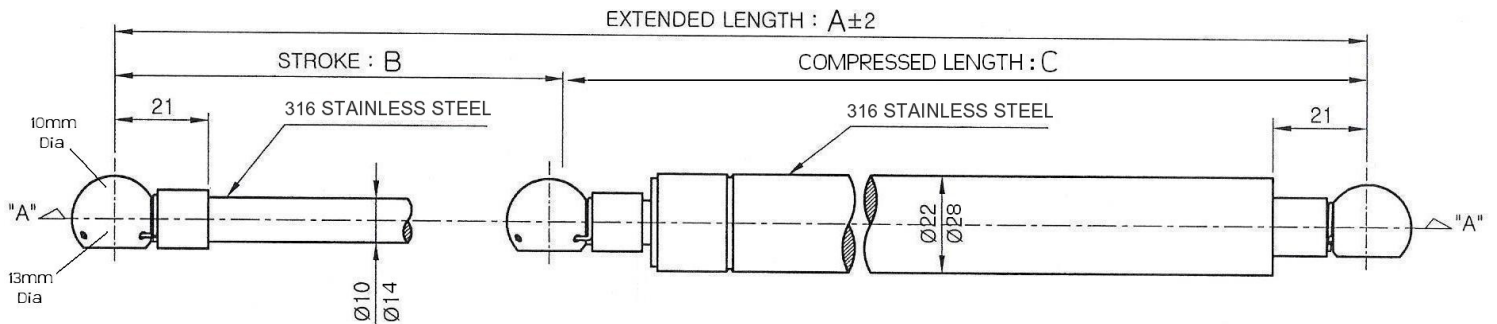

STRUTS AUSTRALIA

316 STAINLESS STEEL GAS STRUTS 10/22 & 14/28 DIA

Product Code	A Extended Length	B Stroke Length	C Compressed Length	Diameter	Thread Pitch	Newton Force Range
K295SS-22-110	295	110	185	10/22	M8x1.25	50 - 1200N
K350SS-22-135	350	135	215	10/22	M8x1.25	50 - 1200N
K405SS-22-160	405	160	245	10/22	M8x1.25	50 - 1200N
K450SS-22-185	450	185	265	10/22	M8x1.25	50 - 1200N
K505SS-22-210	505	210	295	10/22	M8x1.25	50 - 1200N
K525SS-22-220	525	220	305	10/22	M8x1.25	50 - 1200N
K595SS-22-255	595	255	340	10/22	M8x1.25	50 - 1200N
K710SS-22-315	710	315	395	10/22	M8x1.25	50 - 1000N
K750SS-22-335	750	335	415	10/22	M8x1.25	50 - 1000N
K820SS-22-370	820	370	450	10/22	M8x1.25	50 - 1000N
K1100SS-22-505	1100	505	595	10/22	M8x1.25	50 - 1000N
Product Code	A Extended Length	B Stroke Length	C Compressed Length	Diameter	Thread Pitch	Newton Force Range
K505SS-28-210	505	210	295	14/28	M10x1.5	50 - 2200N
K595SS-28-255	595	255	340	14/28	M10x1.5	50 - 2200N
K710SS-28-315	710	315	395	14/28	M10x1.5	50 - 2200N
K750SS-28-335	750	335	415	14/28	M10x1.5	50 - 2200N
K830SS-28-375	830	375	455	14/28	M10x1.5	50 - 2000N
K910SS-28-410	910	410	500	14/28	M10x1.5	50 - 1800N
K1100SS-28-505	1100	505	595	14/28	M10x1.5	50 - 1800N