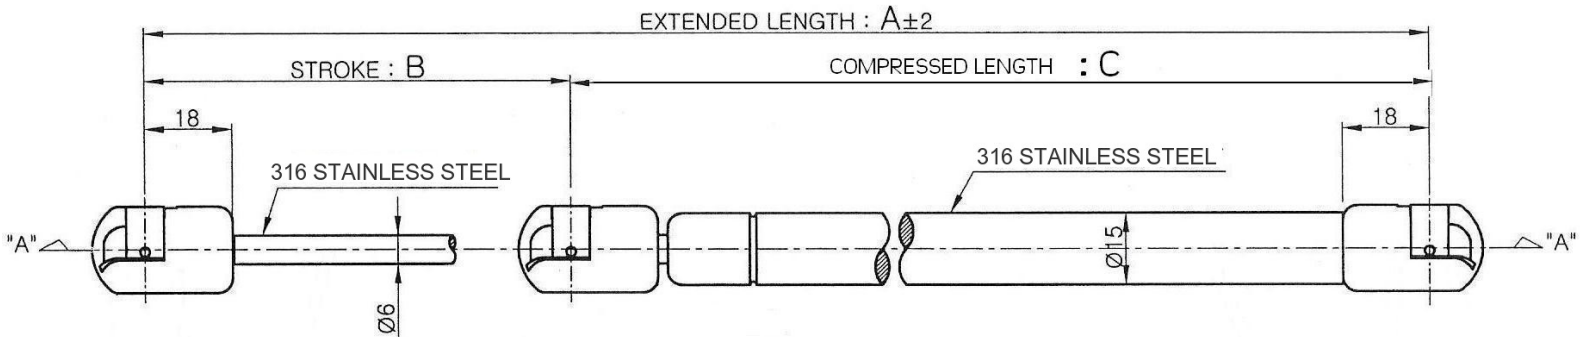

STRUTS AUSTRALIA

316 STAINLESS STEEL GAS STRUTS 6/15 DIA

Product Code	A Extended Length	B Stroke Length	C Compressed Length	Thread Pitch	Newton Force Range
K155SS-15-45	155	45	110	M6x1.0	50 - 400N
K195SS-15-60	195	60	135	M6x1.0	50 - 400N
K235SS-15-85	235	85	150	M6x1.0	50 - 400N
K255SS-15-95	255	95	160	M6x1.0	50 - 400N
K275SS-15-100	275	100	175	M6x1.0	50 - 400N
K315SS-15-125	315	125	190	M6x1.0	50 - 400N
K375SS-15-150	375	150	225	M6x1.0	50 - 400N
K390SS-15-160	390	160	230	M6x1.0	50 - 400N