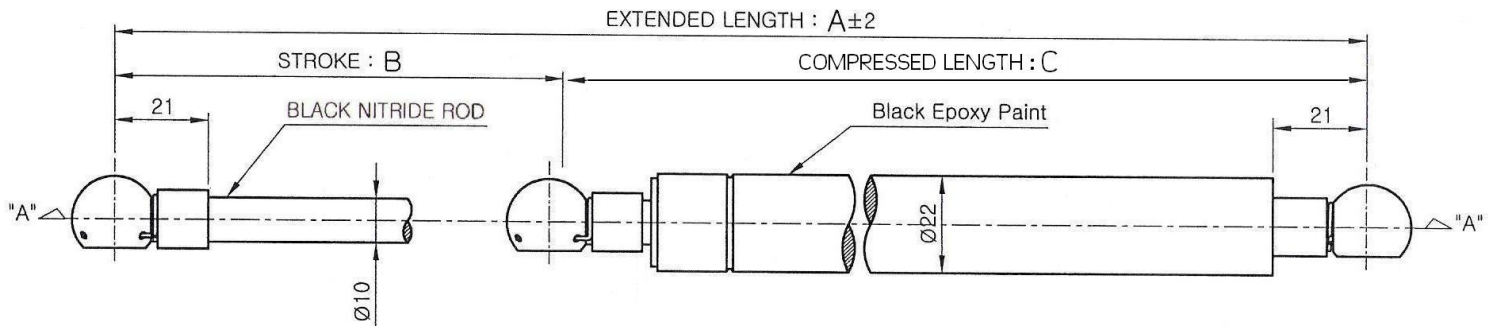

STRUTS AUSTRALIA

STANDARD GAS STRUTS 10/22 DIA

Product Code	A Extended Length	B Stroke Length	C Compressed Length	Thread Pitch	Newton Force Range
K770-22-345	770	345	425	M8x1.25	50 - 1200N
K795-22-355	795	355	440	M8x1.25	50 - 1200N
K816-22-365	816	365	451	M8x1.25	50 - 1200N
K830-22-375	830	375	455	M8x1.25	50 - 1200N
K850-22-380	850	380	470	M8x1.25	50 - 1200N
K900-22-405	900	405	495	M8x1.25	50 - 1000N
K930-22-420	930	420	510	M8x1.25	50 - 1000N
K940-22-430	940	430	510	M8x1.25	50 - 1000N
K975-22-445	975	445	530	M8x1.25	50 - 1000N
K1035-22-470	1035	470	565	M8x1.25	50 - 1000N
K1100-22-505	1100	505	595	M8x1.25	50 - 1000N
K1200-22-555	1200	555	645	M8x1.25	50 - 1000N