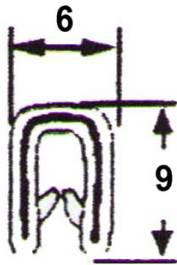

MCN057

GRIP RANGE 0.5 - 1.0mm