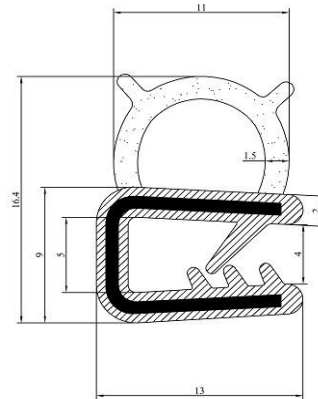

MCN053

GRIP RANGE 1.0 - 2.0mm