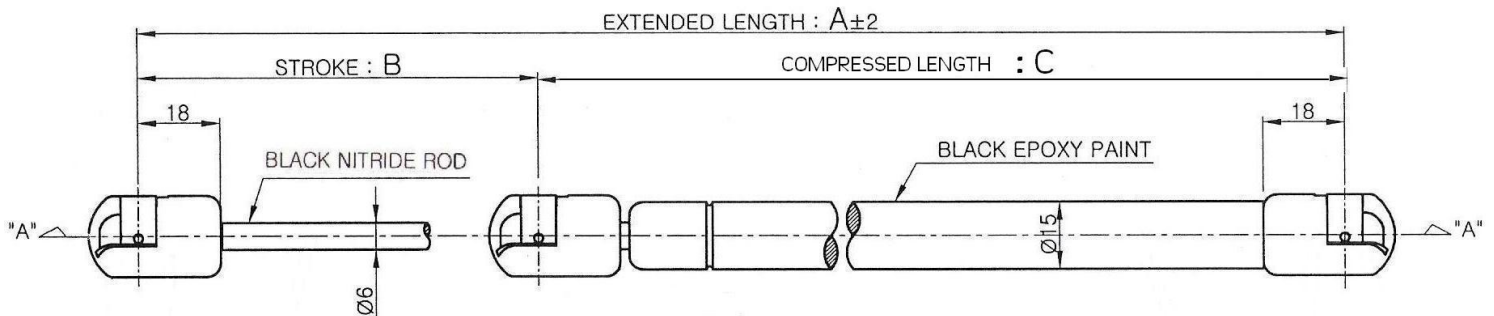

## STANDARD GAS STRUTS 6/15 DIA

Product Code	A Extended Length	B Stroke Length	C Compressed Length	Thread Pitch	Newton Force Range
K128-15-30	128	30	098	M6x1.0	50 - 400N
K142-15-35	142	35	107	M6x1.0	50 - 400N
K145E-15-40	145	40	105	M6x1.0	50 - 400N
K150-15-40	150	40	110	M6x1.0	50 - 400N
K165-15-50	165	45	120	M6x1.0	50 - 400N
K180-15-55	180	55	125	M6x1.0	50 - 400N
K195-15-60	195	60	135	M6x1.0	50 - 400N
K220-15-75	220	75	145	M6x1.0	50 - 400N
K230-15-80	230	80	150	M6x1.0	50 - 400N
K240-15-85	240	85	155	M6x1.0	50 - 400N
K250-15-90	250	90	160	M6x1.0	50 - 400N
K280-15-105	280	105	175	M6x1.0	50 - 400N
K300-15-115	300	115	185	M6x1.0	50 - 400N
K315-15-125	315	125	190	M6x1.0	50 - 400N
K330-15-130	330	130	200	M6x1.0	50 - 400N
K340-15-135	340	135	205	M6x1.0	50 - 400N
K355-15-145	355	145	210	M6x1.0	50 - 400N
K375-15-155	375	155	220	M6x1.0	50 - 400N
K380-15-155	380	155	225	M6x1.0	50 - 400N
K410-15-170	410	170	240	M6x1.0	50 - 400N
K430-15-180	430	180	250	M6x1.0	50 - 400N
K500-15-215	500	215	285	M6x1.0	50 - 400N