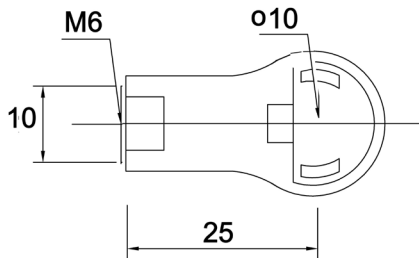

KBCP10-18SM6

KBCP10-18FM6

KBCP10-25BM6