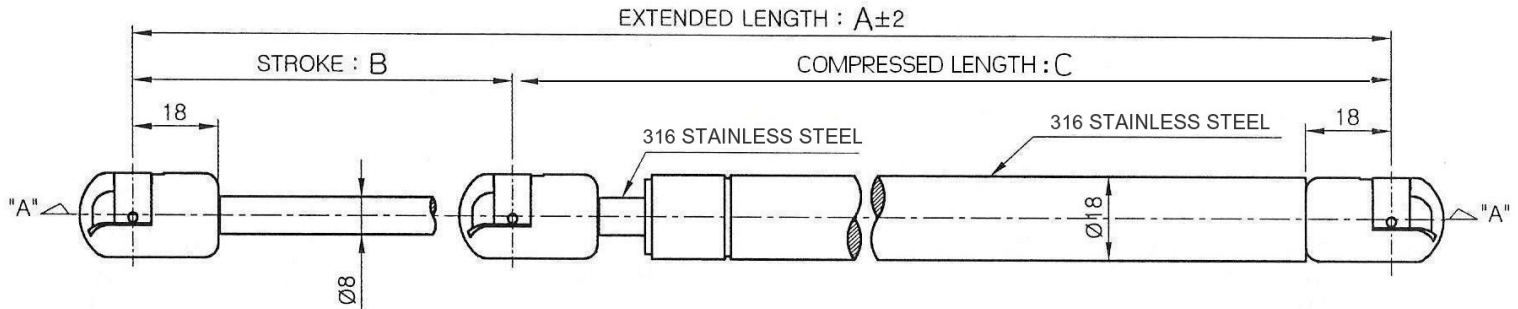

STRUTS AUSTRALIA

316 STAINLESS STEEL GAS STRUTS 8/18 DIA

Product Code	A Extended Length	B Stroke Length	C Compressed Length	Thread Pitch	Newton Force Range
K310SS-18-115	310	115	195	M6x1.0	50 - 700N
K315SS-18-120	315	120	195	M6x1.0	50 - 700N
K325SS-18-125	325	125	200	M6x1.0	50 - 700N
K350SS-18-140	350	140	210	M6x1.0	50 - 700N
K390SS-18-160	390	160	230	M6x1.0	50 - 700N
K400SS-18-165	400	165	245	M6x1.0	50 - 700N
K410SS-18-165	410	165	245	M6x1.0	50 - 700N
K450SS-18-185	450	185	265	M6x1.0	50 - 700N
K510SS-18-215	510	215	295	M6x1.0	50 - 700N
K525SS-18-225	525	225	300	M6x1.0	50 - 700N
K585SS-18-255	585	255	330	M6x1.0	50 - 700N
K610SS-18-270	610	270	340	M6x1.0	50 - 700N
K710SS-18-320	710	320	390	M6x1.0	50 - 700N