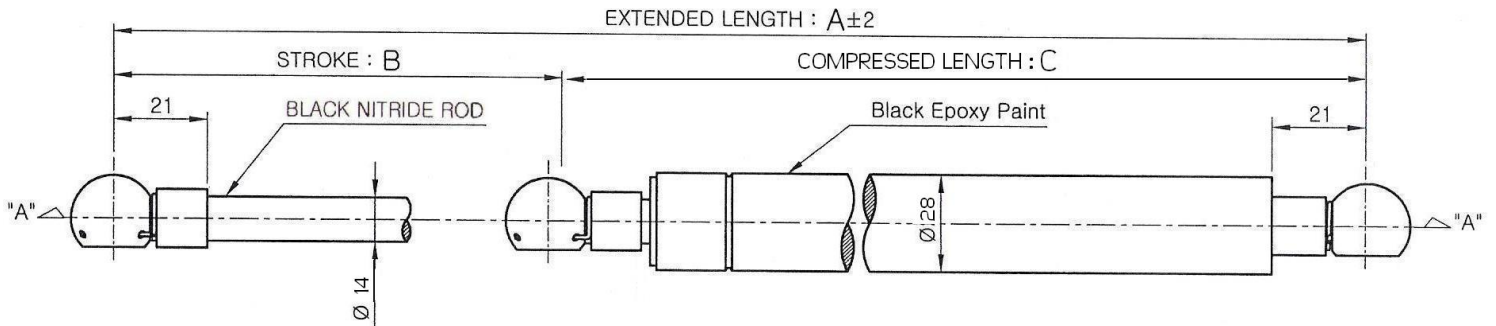

STRUTS AUSTRALIA

STANDARD GAS STRUTS 14/28 DIA

Product Code	A Extended Length	B Stroke Length	C Compressed Length	Thread Pitch	Newton Force Range
K750-28-335	750	335	415	M10x1.5	50 - 2000N
K800-28-360	800	360	440	M10x1.5	50 - 2000N
K830-28-375	830	375	455	M10x1.5	50 - 2000N
K850-28-380	850	380	470	M10x1.5	50 - 2000N
K885-28-400	885	400	485	M10x1.5	50 - 2000N
K900-28-405	900	405	495	M10x1.5	50 - 2000N
K940-28-425	940	425	515	M10x1.5	50 - 2000N
K1100-28-505	1100	505	595	M10x1.5	50 - 1800N
K1200-28-555	1200	555	645	M10x1.5	50 - 1800N