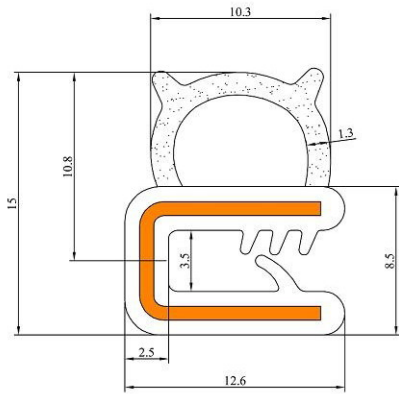

### MCN052

GRIP RANGE 0.5 - 1.5mm