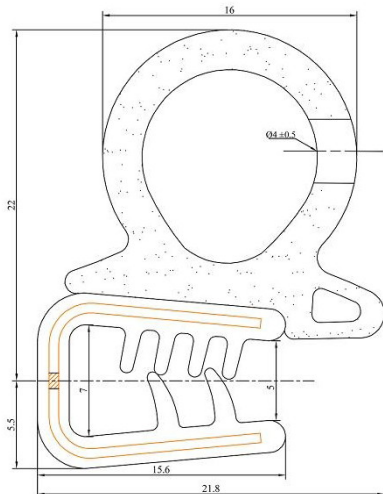

MCN054

GRIP RANGE 3.0 - 5.0mm