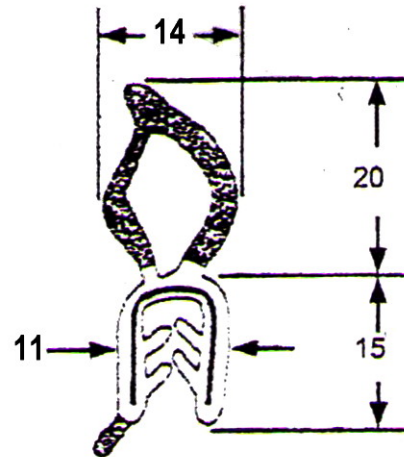

MCN022

GRIP RANGE 2.0 - 4.0mm