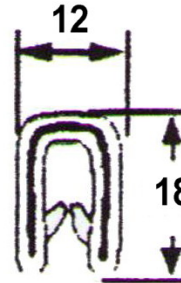

MCN081

GRIP RANGE 0.5 - 2.0mm