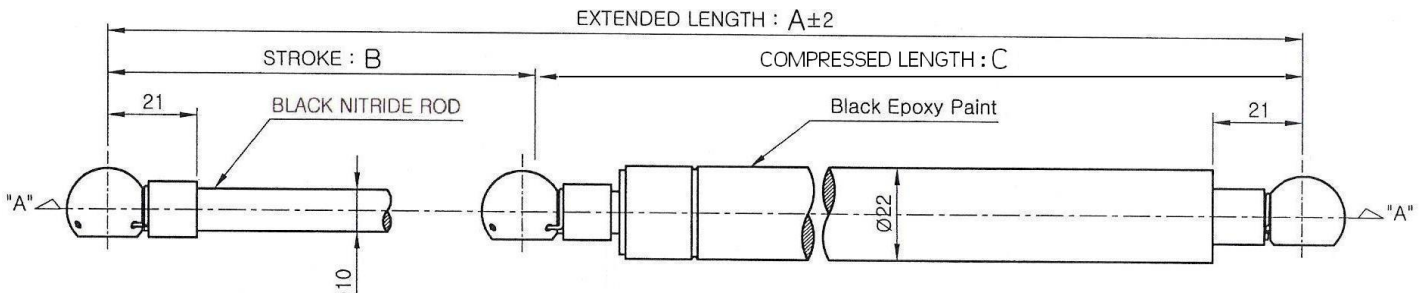

STRUTS AUSTRALIA

STANDARD GAS STRUTS 10/22 DIA

Product Code	A Extended Length	B Stroke Length	C Compressed Length	Thread Pitch	Newton Force Range
K195-22-60	195	60	135	M8x1.25	50 - 1200N
K250-22- 85	250	85	165	M8x1.25	50 - 1200N
K295-22-105	295	105	190	M8x1.25	50 - 1200N
K330-22-125	330	125	205	M8x1.25	50 - 1200N
K350-22-135	350	135	215	M8x1.25	50 - 1200N
K375-22-145	375	145	230	M8x1.25	50 - 1200N
K405-22-160	405	160	245	M8x1.25	50 - 1200N
K430-22-175	430	175	255	M8x1.25	50 - 1200N
K450-22-185	450	185	265	M8x1.25	50 - 1200N
K470-22-195	470	193	277	M8x1.25	50 - 1200N
K485-22-200	485	200	285	M8x1.25	50 - 1200N
K500-22-210	500	210	290	M8x1.25	50 - 1200N
K505-22-210	505	210	295	M8x1.25	50 - 1200N
K525-22-220	525	220	305	M8x1.25	50 - 1200N
K550-22-235	550	235	315	M8x1.25	50 - 1200N
K565-22-240	565	240	325	M8x1.25	50 - 1200N
K575-22-245	575	245	330	M8x1.25	50 - 1200N
K595-22-255	595	255	340	M8x1.25	50 - 1200N
K620-22-270	620	270	350	M8x1.25	50 - 1200N
K630-22-275	630	275	355	M8x1.25	50 - 1200N
K650-22-285	650	285	365	M8x1.25	50 - 1200N
K670-22-295	670	295	375	M8x1.25	50 - 1200N
K700-22-310	700	310	390	M8x1.25	50 - 1200N
K730-22-325	730	325	405	M8x1.25	50 - 1200N
K750-22-335	750	335	415	M8x1.25	50 - 1200N

Unit 3/110 Fitzgerald Road. Laverton North, Victoria 3026

E-mail: Info@strutsaustralia.com

Web: www.strutsaustralia.com.au

Ph: 03 9369 8113 Fax: 03 9369 8070

Page: 7

Created by: Azz Ref: 100119