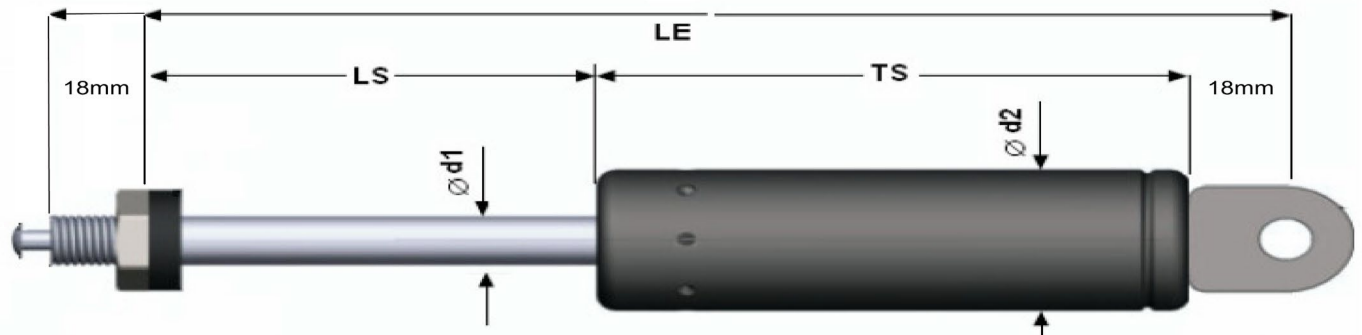

STRUTS AUSTRALIA

RIGID LOCKING GAS STRUTS 10/27 DIA

Code	LE	LS	TS	D1-D2	THREAD	FORCE
KRL210-27-150N	210	050	160	10/27	M10x1.0	150N
KRL220-27-200N	220	050	152	10/27	M10x1.0	200N
KRL220-27-250N	220	050	152	10/27	M10x1.0	250N
KRL220-27-350N	220	050	152	10/27	M10x1.0	350N
KRL220-27-450N	220	050	152	10/27	M10x1.0	450N
KRL220-27-550N	220	050	152	10/27	M10x1.0	550N
KRL220-27-650N	220	050	152	10/27	M10x1.0	650N
KRL332-27-250N	332	105	227	10/27	M10x1.0	250N
KRLT332-27-600N	332	105	227	10/27	M10x1.0	600N
KRL407-27-150N	407	130	277	10/27	M10x1.0	150N
KRL407-27-250N	407	130	277	10/27	M10x1.0	250N
KRL407-27-350N	407	130	259	10/27	M10x1.0	350N
KRL407-27-400N	407	130	259	10/27	M10x1.0	400N
KRL407-27-450N	407	130	259	10/27	M10x1.0	450N
KRL407-27-550N	407	130	259	10/27	M10x1.0	550N
KRL407-27-650N	407	130	259	10/27	M10x1.0	650N
KRL515-22-150N	515	180	330	10/22	M10X1.0	150N
KRL515-27-250N	515	180	330	10/22	M10X1.0	250N
KRL515-27-350N	515	180	330	10/22	M10X1.0	350N
KRL515-27-450N	515	180	330	10/22	M10X1.0	450N
KRL515-27-550N	515	180	330	10/22	M10X1.0	550N
KRL515-27-650N	515	180	330	10/22	M10X1.0	650N
KRL515-27-720N	515	180	330	10/22	M10X1.0	720N
KRL570-27-500N	570	180	370	10/22	M10X1.0	500N

Unit 3/110 Fitzgerald Road. Laverton North, Victoria 3026

E-mail: Info@strutsaustralia.com

Web: www.strutsaustralia.com.au

Ph: 03 9369 8113 Fax: 03 9369 8070

Page: 21

Created by: Azz Ref: 100119