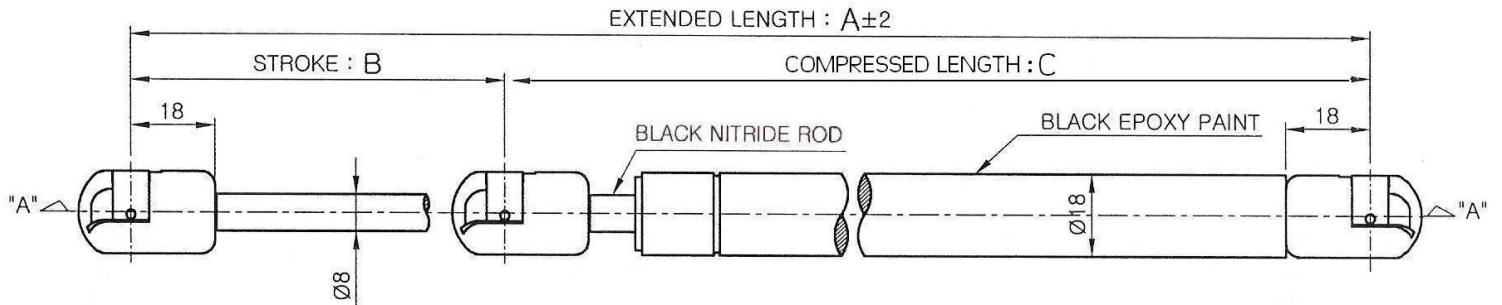

STRUTS AUSTRALIA

STANDARD GAS STRUTS 8/18 DIA

Product Code	(A) Extended Length	(B) Stroke Length	(C) Compressed Length	Thread Pitch	Newton Force Range
K470-18-195	470	195	275	M6x1.0	50 - 700N
K485-18-205	485	205	280	M6x1.0	50 - 700N
K500-18-210	500	210	290	M6x1.0	50 - 700N
K505-18-215	505	215	290	M6x1.0	50 - 700N
K510-18-215	510	215	295	M6x1.0	50 - 700N
K520-18-225	520	225	295	M6x1.0	50 - 700N
K525-18-225	525	225	300	M6x1.0	50 - 700N
K535-18-230	535	230	305	M6x1.0	50 - 700N
K540-18-235	540	235	305	M6x1.0	50 - 700N
K550-18-240	550	240	310	M6x1.0	50 - 700N
K565-18-245	565	245	320	M6x1.0	50 - 700N
K575-18-250	575	250	325	M6x1.0	50 - 700N
K585-18-255	585	255	330	M6x1.0	50 - 700N
K595-18-260	595	260	335	M6x1.0	50 - 700N
K600-18-265	600	265	335	M6x1.0	50 - 700N
K615-18-270	615	270	345	M6x1.0	50 - 700N
K630-18-275	630	275	355	M6x1.0	50 - 700N
K650-18-285	650	285	365	M6x1.0	50 - 700N
K670-18-295	670	295	375	M6x1.0	50 - 700N
K680-18-305	680	305	385	M6x1.0	50 - 700N
K700-18-315	700	315	385	M6x1.0	50 - 700N
K720-18-325	720	325	395	M6x1.0	50 - 700N
K730-18-330	730	330	400	M6x1.0	50 - 700N
K750-18-340	750	340	410	M6x1.0	50 - 700N
K800-18-365	800	365	435	M6x1.0	50 - 500N

Unit 3/110 Fitzgerald Road. Laverton North, Victoria 3026

E-mail: Info@strutsaustralia.com

Web: www.strutsaustralia.com.au

Ph: 03 9369 8113 Fax: 03 9369 8070

Page: 6

Created by: Azz Ref: 100119