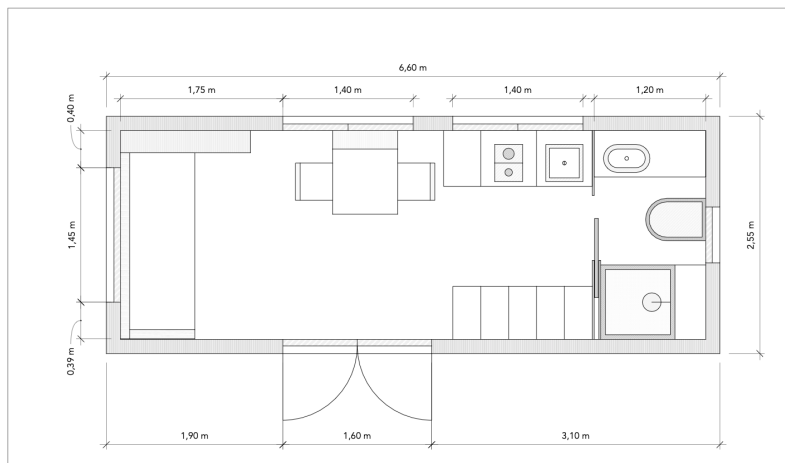

PLAN 2D	SOLIDO	A 05
	ESCAPE A17	

Mini poêle à bois