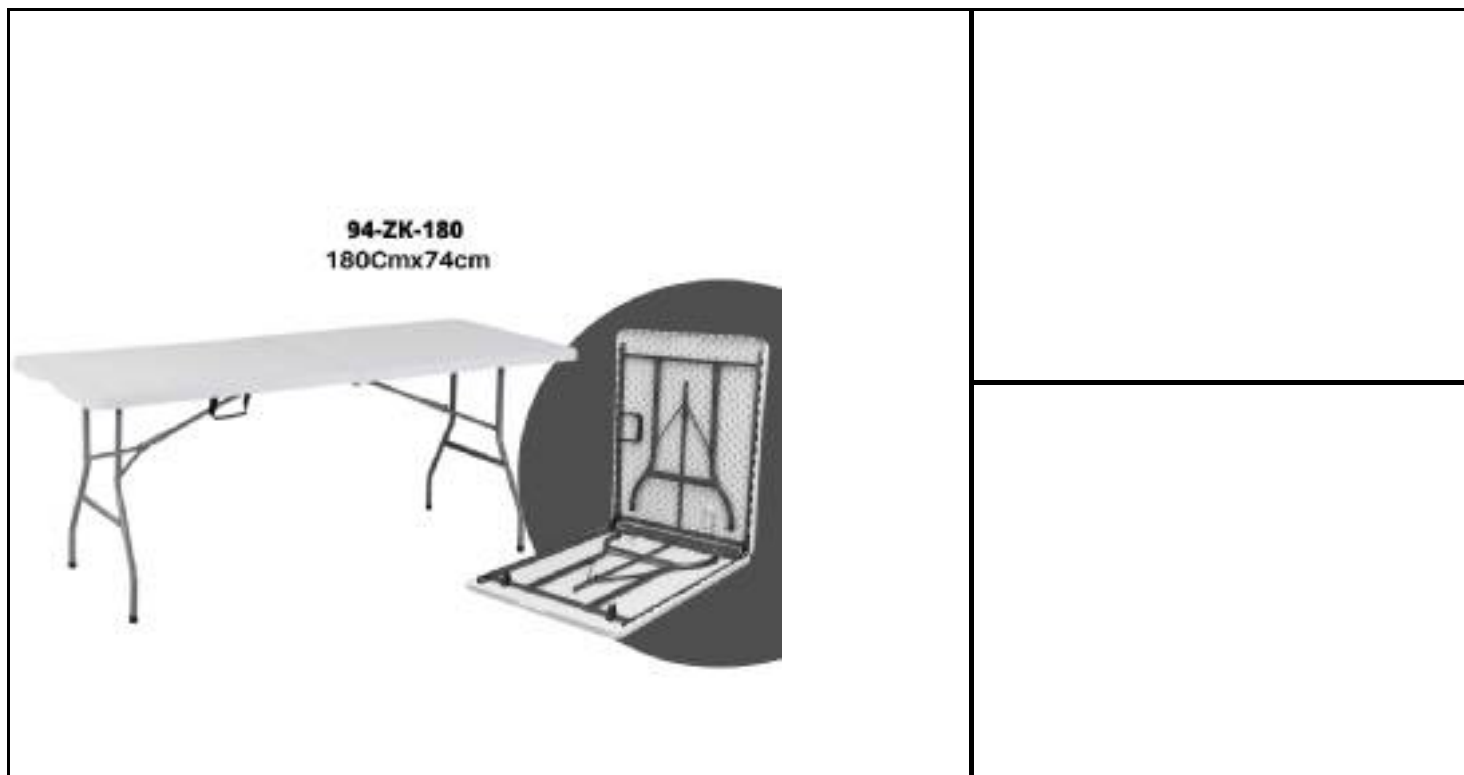

#	Cod. de artículo	Descripción	DISPONIBLE	DOC X BLT	Precio
1	94-AK-76B	MESA PERSONAL DE PLASTICO BLANCO	15.5	1	\$ 20.00

2	94-ZK-120	MESA 4' PLEGABLE DE PLASTICO BLANCO	17.92	1	\$ 28.00
---	-----------	-------------------------------------	-------	---	----------

#	Cod. de artículo	Descripción	DISPONIBLE	DOC X BLT	Precio
3	94-RZK-120	MESA 4' PLEGABLE PLASTICA RATTAN CHOCOLATE	2	1	\$ 32.00

4	94-ZK-180	MESA 6' PLEGABLE DE PLASTICO BLANCO	77.33	1	\$ 32.00
---	-----------	-------------------------------------	-------	---	----------

#	Cod. de artículo	Descripción	DISPONIBLE	DOC X BLT	Precio
9	94-MZK-180	MESA 6' PLEGABLE CHOCOLATE DE PLASTICO ASPEC	0.83	1	\$ 48.00

10	94-ZY-120L	MESA REDONDA 120CM BLANCO	3.92	1	\$ 52.00
----	------------	---------------------------	------	---	----------

#	Cod. de artículo	Descripción	DISPONIBLE	DOC X BLT	Precio
11	94-ZK-240	MESA 8' DE PLASTICO BLANCO (PLEGABLE)	4.17	1	\$ 60.00