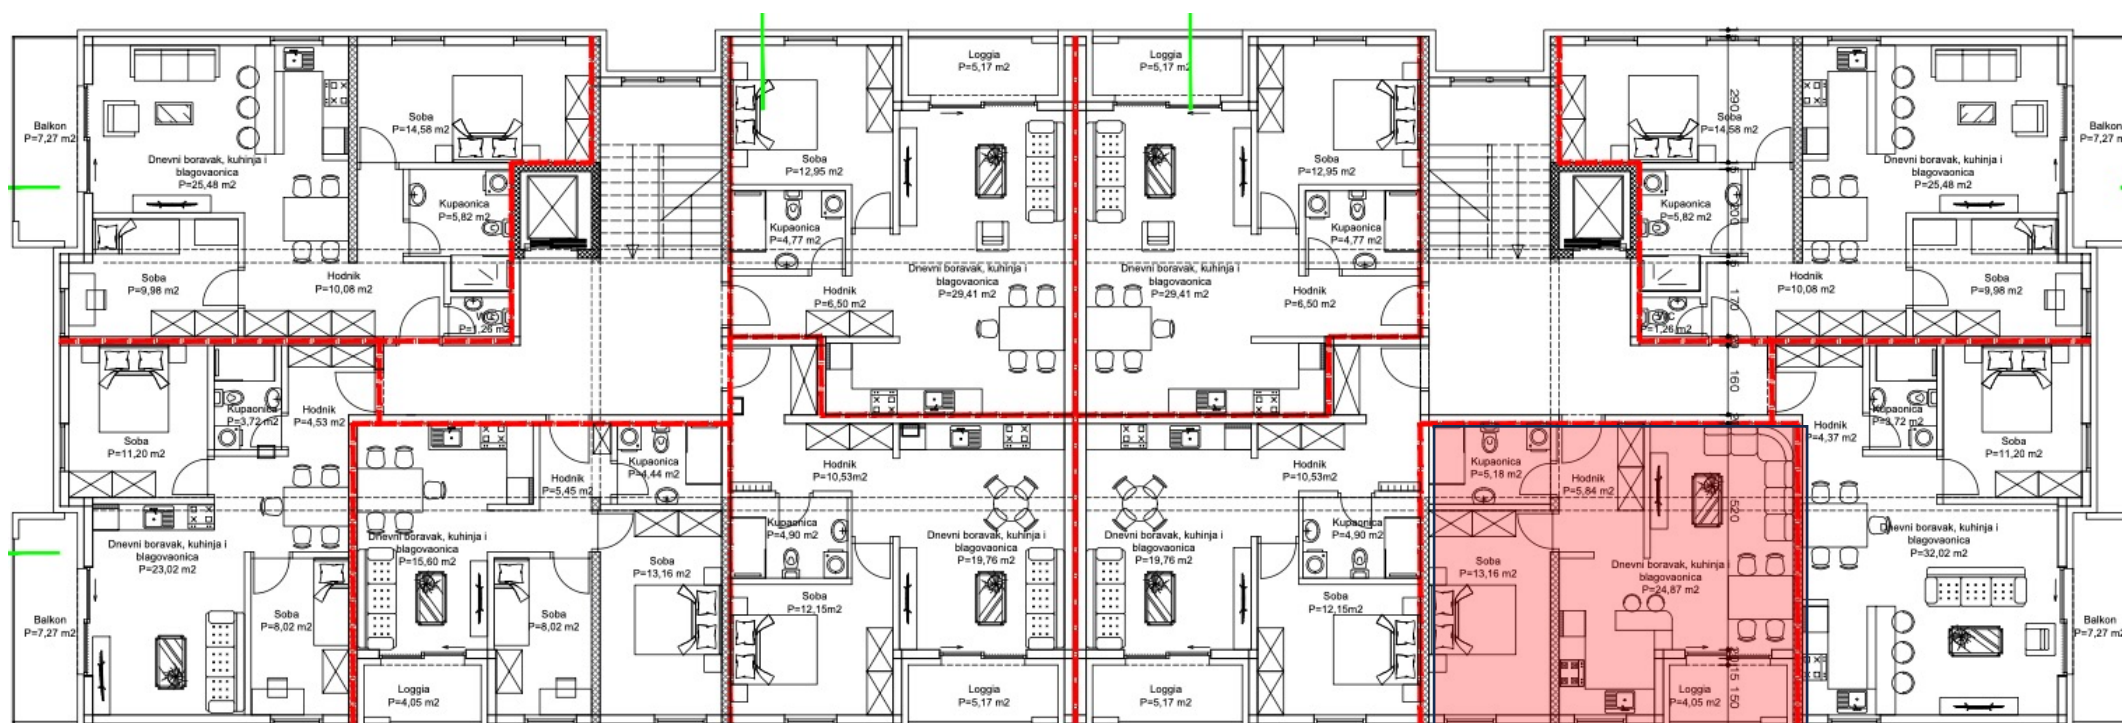

ORIJENTACIJA

#ID8 #ID18 #ID28

# ORIJENTACIJA

#ID8 #ID18 #ID28

HODNIK.....	5,75 M2
DN.BOR.BLAGO.....	18,96 M2
KUHINJA.....	5,63 M2
SP.SOBA.....	13,44 M2
KUPAONA.....	4,39 M2
LOĐA.....	$3,56 \times 0,75 = 2,67$ M2
<hr/>	
UKUPNO.....	50,84 M2