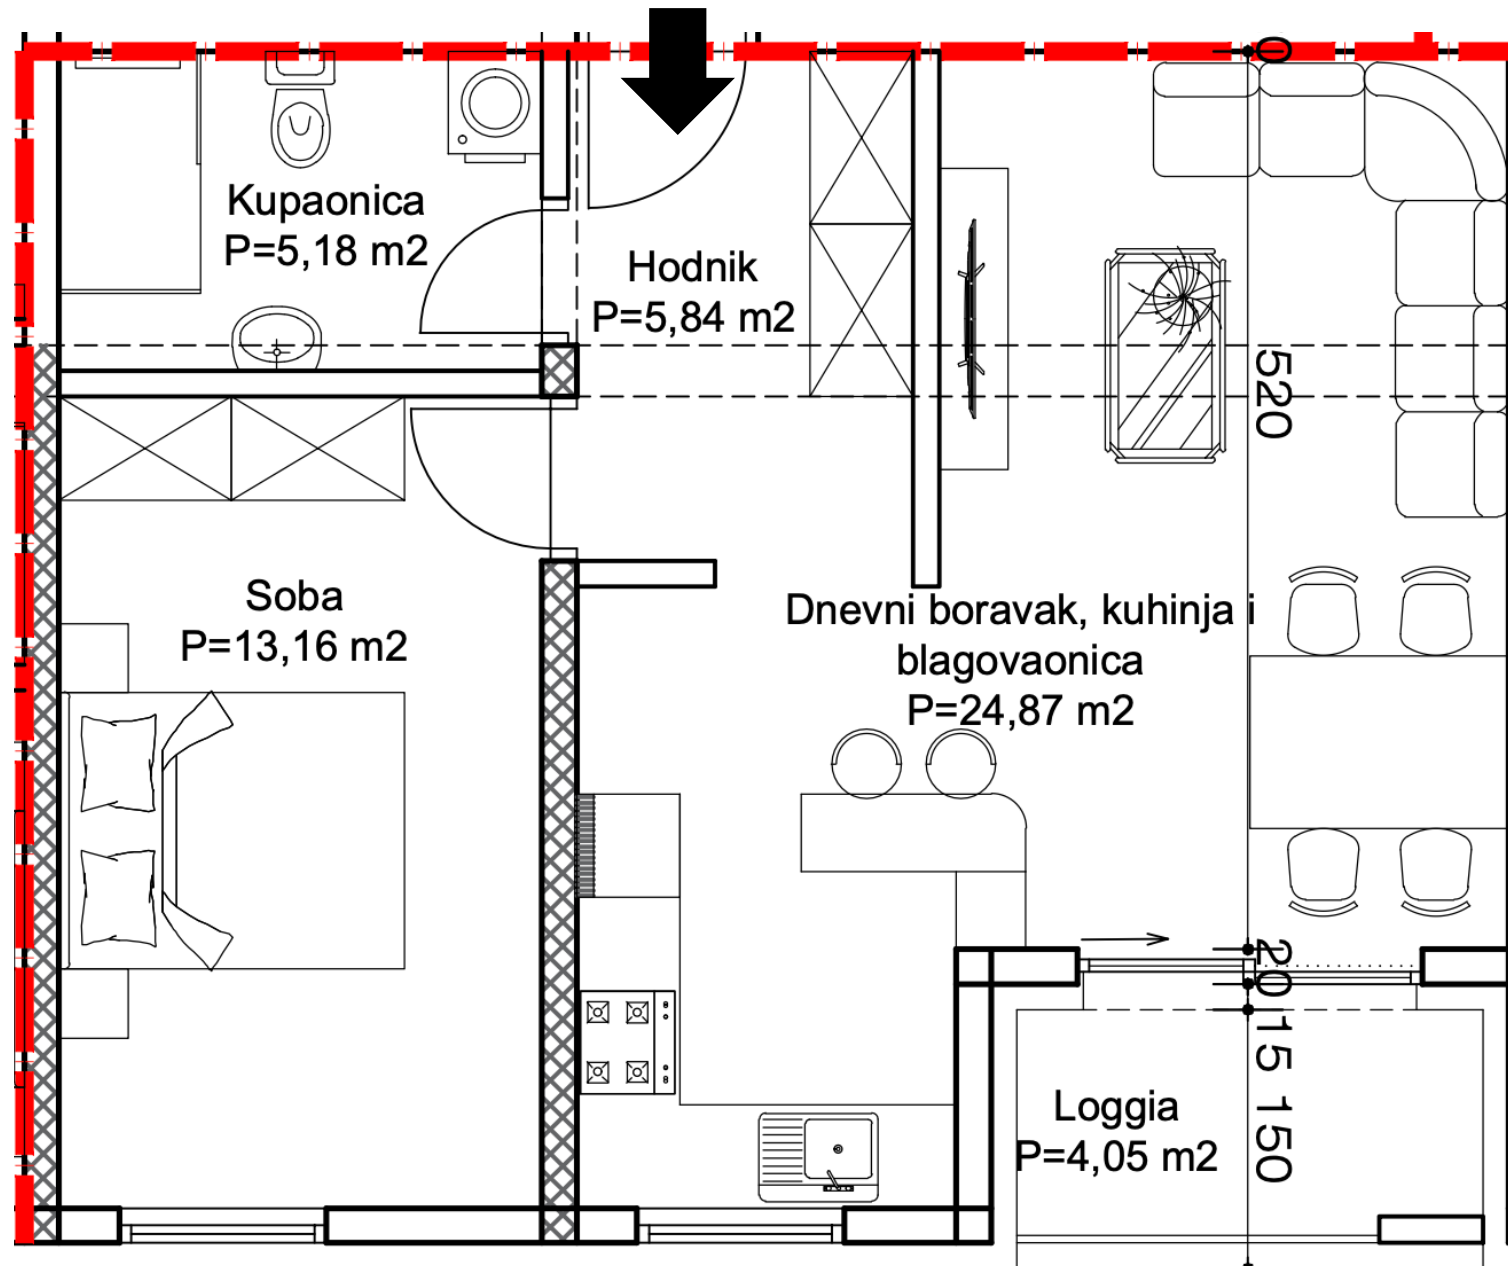

ORIJENTACIJA

#ID8 #ID18 #ID28

# ORIJENTACIJA

#ID8 #ID18 #ID28

HODNIK.....	5,75 M2
DN.BOR.BLAGO.....	18,96 M2
KUHINJA.....	5,63 M2
SP.SOBA.....	13,44 M2
KUPAONA.....	4,39 M2
LOĐA.....	$3,56 \times 0,75 = 2,67$ M2
<hr/>	
UKUPNO.....	50,84 M2