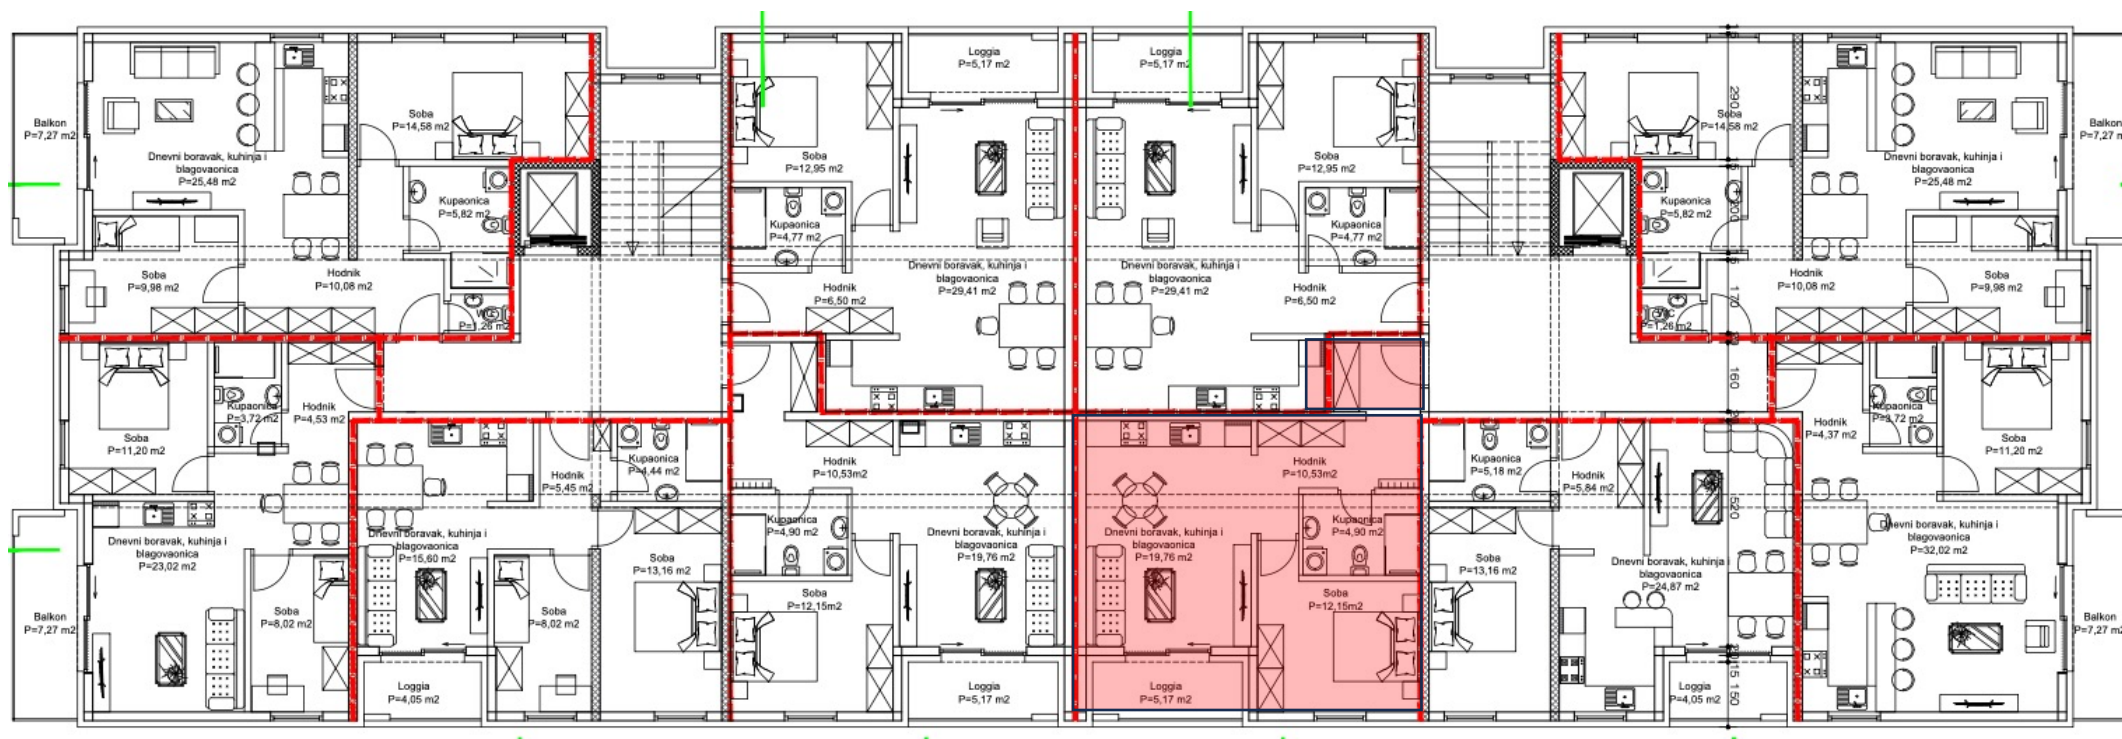

ORIJENTACIJA

#ID7#ID17 #ID27

ORIJENTACIJA

#ID7 #ID17 #ID27

HODNIK.....7,57 M2
KUPAONA.....4,72 M2
DN.BORAV.KUH.BLAG..22,40 M2
SP.SOBA.....12,94 M2

LOĐA...4,57X0,75= 3,43 M2

UKUPNO.....51,06 M2