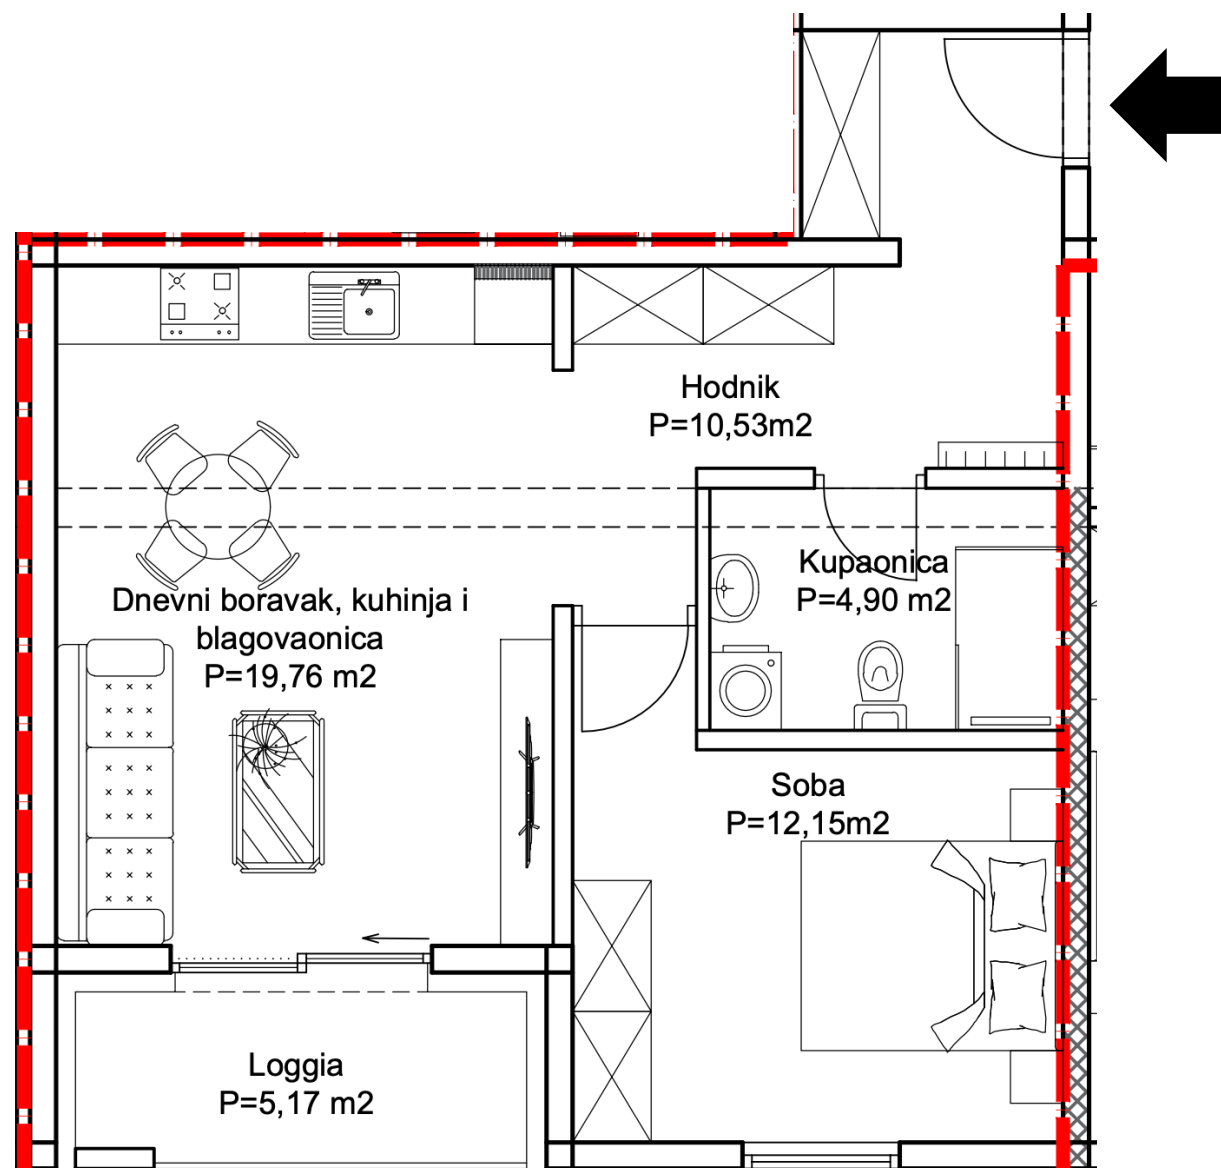

ORIJENTACIJA

#ID7#ID17 #ID27

ORIJENTACIJA

#ID7 #ID17 #ID27

HODNIK.....7,57 M2
KUPAONA.....4,72 M2
DN.BORAV.KUH.BLAG..22,40 M2
SP.SOBA.....12,94 M2

LOĐA...4,57X0,75= 3,43 M2

UKUPNO.....51,06 M2