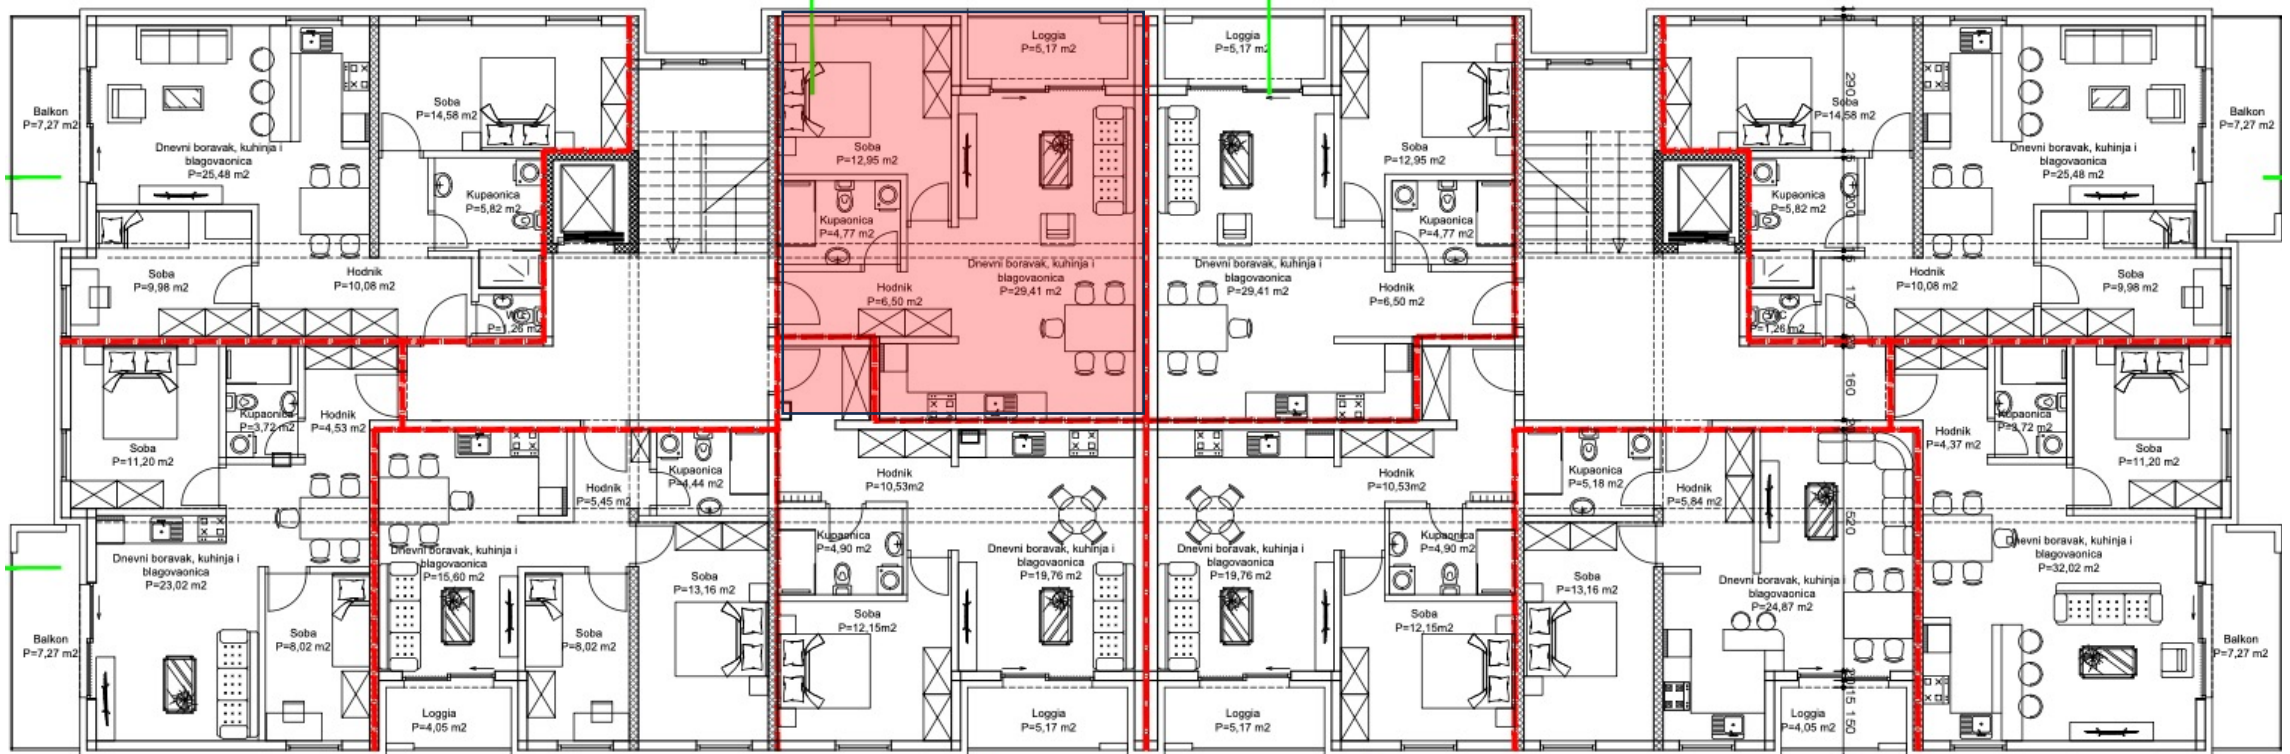

# #ID4 #ID14 #ID24

**HODNIK.....7,57 M2**  
**KUPAONA.....4,72 M2**  
**DN.BORAV.KUH.BLAG..22,40 M2**  
**SP.SOBA.....12,94 M2**

**LOĐA...4,57X0,75= 3,43 M2**

**UKUPNO.....51,06 M2**

ORIJENTACIJA

#ID5 #ID15 #ID25

ORIJENTACIJA

#ID5 #ID15 #ID25

HODNIK.....	3,10 M2
KUPAONA.....	5,04 M2
DN.BOR.KUH.BLAG.	30,94 M2
SP.SOBA.....	12,80 M2
LOĐA..4,57X0,75=	3,43 M2
<hr/>	
UKUPNO.....	55,31 M2

ORIJENTACIJA

#ID6 #ID16 #ID26

# #ID6 #ID16 #ID26

HODNIK.....	3,10 M2
KUPAONA.....	5,04 M2
DN.BOR.KUH.BLAG.	30,94 M2
SP.SOBA.....	12,80 M2
LOĐA..4,57X0,75=	3,43 M2
<b>UKUPNO.....</b>	<b>55,31 M2</b>

ORIJENTACIJA

#ID7#ID17 #ID27