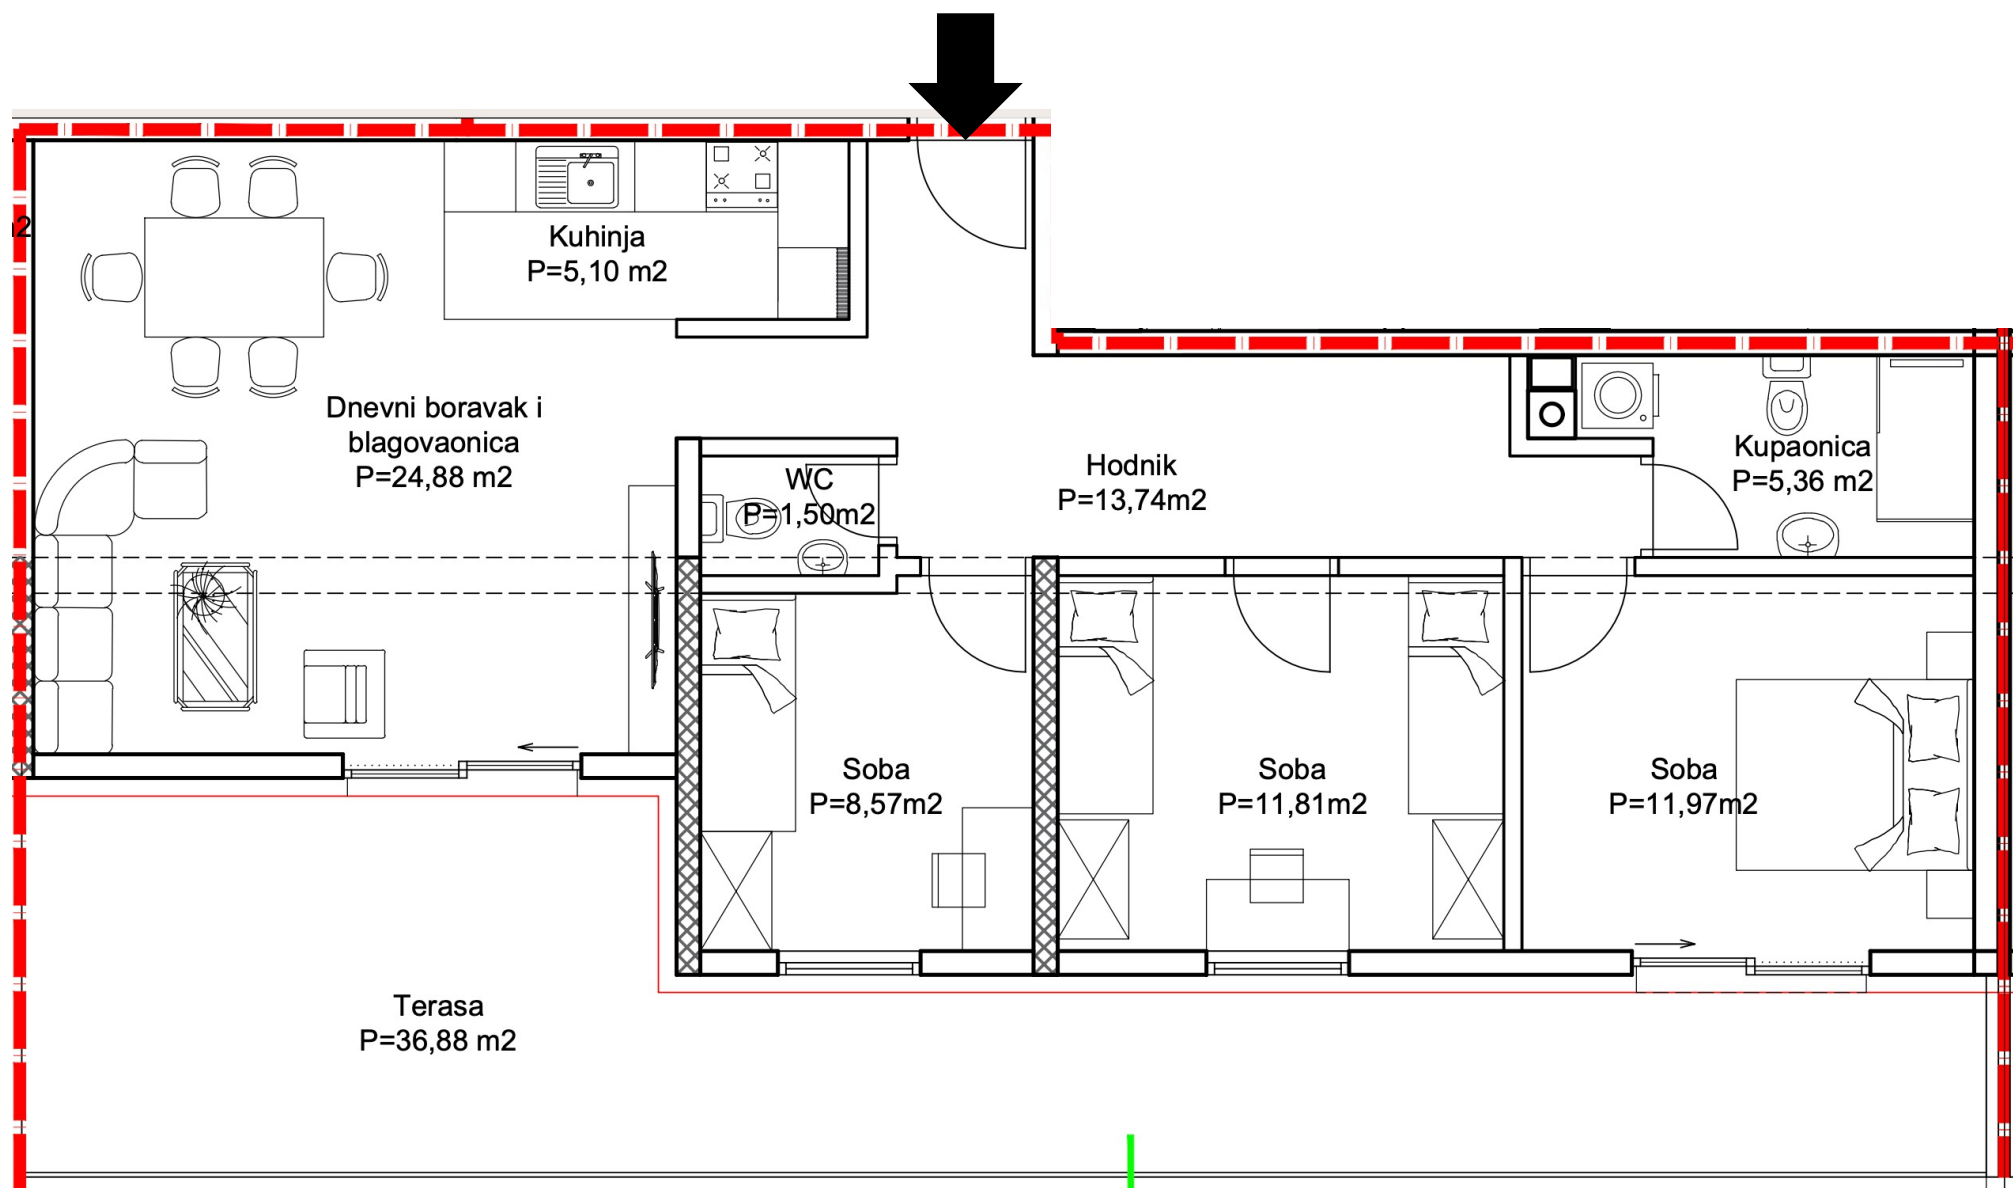

# #ID31

HODNIK.....	9,22 M2
SP.SOBA 1.....	11,55 M2
GARDEROBA.....	2,25 M2
SP.SOBA 2.....	7,66 M2
SP.SOBA 3.....	9,49 M2
DN.BORAV..BLAG.....	27,24 M2
KUHINJA.....	4,59 M2
WC.....	1,34 M2
KUPAONA.....	3,75 M2
NATK. TER.9,52X0,5=	4,76 M2
NATK.TER.6,45X0,5=	3,23 M2
NENA.TER.15,02X0,25=	3,75M2
NENA.TER.11,19X0,25=	2,79M2
<hr/>	
UKPNO.....	91,91 M2

# ORIJENTACIJA

#ID32

HODNIK.....	7,52 M2
SP.SOBA 1.....	7,49 M2
SP.SOBA 2.....	7,68 M2
SP.SOBA 3.....	10,24 M2
DN.BORAV..BLAG.....	27,23 M2
KUHINJA.....	5,82 M2
WC.....	1,40 M2
KUPAONA.....	3,83 M2
NATK.TER.16,59X0,5=	8,25 M2
NENA.TER.22,37X0,25=	5,60 M2
<hr/>	
UKUPNO.....	85,06 M2