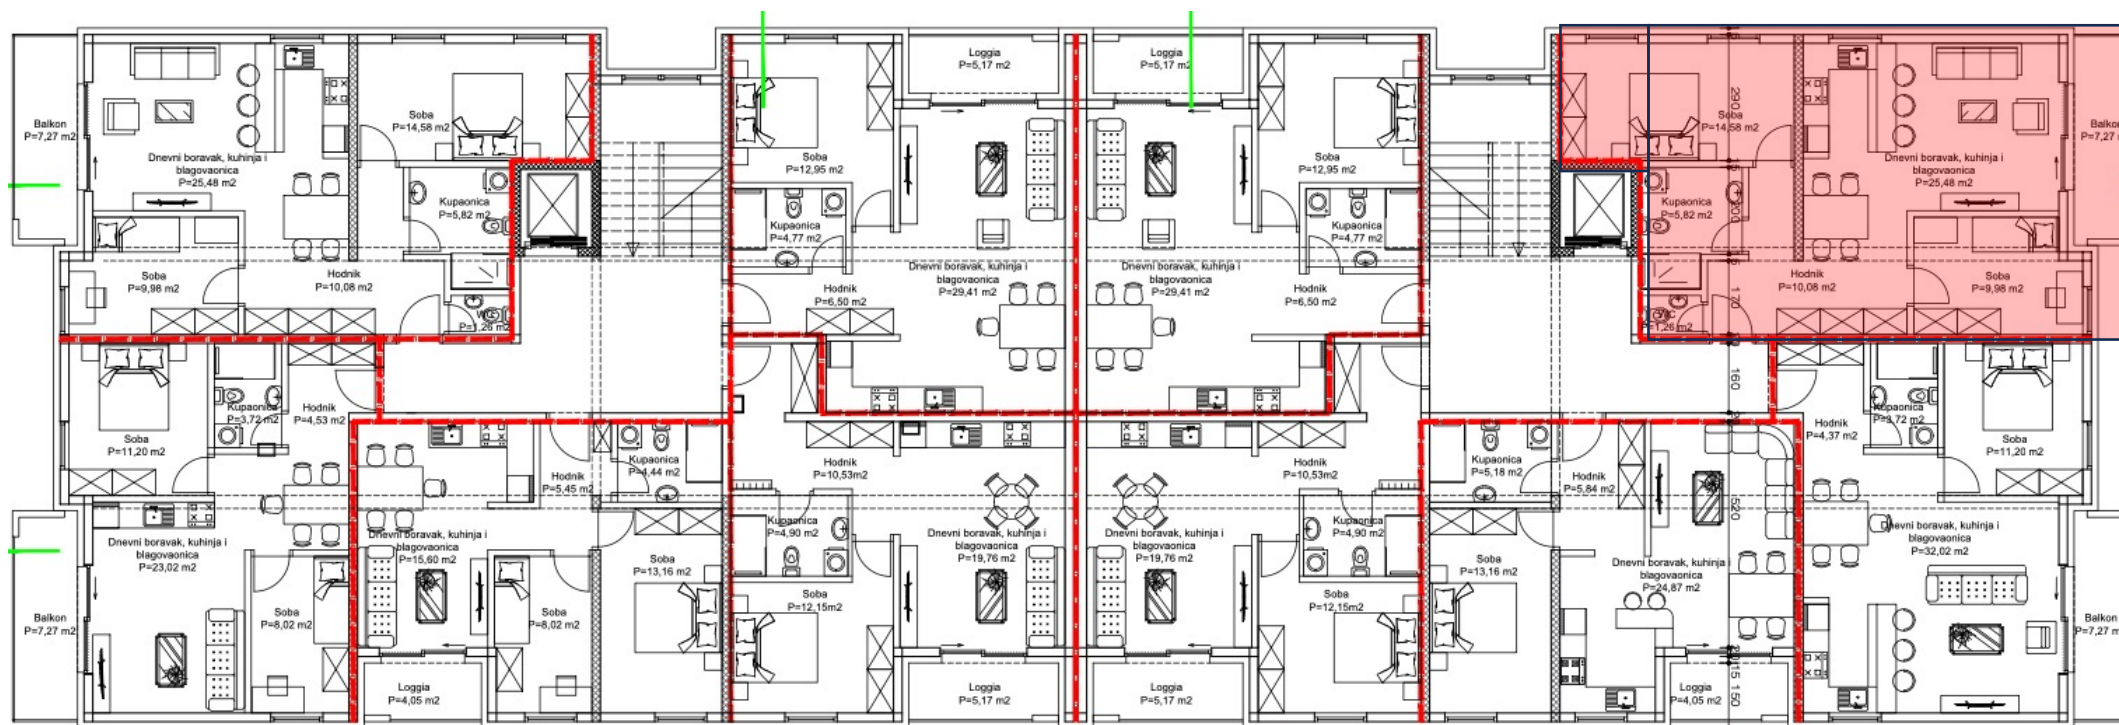

# ORIJENTACIJA

#ID8 #ID18 #ID28

HODNIK.....	5,75 M2
DN.BOR.BLAGO.....	18,96 M2
KUHINJA.....	5,63 M2
SP.SOBA.....	13,44 M2
KUPAONA.....	4,39 M2
LOĐA.....	3,56X0,75= 2,67 M2
<hr/>	
UKUPNO.....	50,84 M2

ORIJENTACIJA

#ID9 #ID19 #ID29

ORIJENTACIJA

#ID9 #ID19 #ID29

HODNIK.....	2,72 M2
DN.BORAVAK.BLAG...	27,37 M2
KUHINJA.....	5,59 M2
SP.SOBA.....	10,88 M2
KUPAONA.....	3,90 M2
BALKON 7,03X0,5=	3,51 M2
<b>UKUPNO.....</b>	<b>53,97 M2</b>

ORIJENTACIJA

#ID10 #ID20 #ID30

# #ID10 #ID20 #ID30

<b>HODNIK</b>	<b>.....5,01 M2</b>
<b>KUPAONA.....</b>	<b>4,96 M2</b>
<b>WC.....</b>	<b>1,50 M2</b>
<b>DN.BORAVAK I BLAG.</b>	<b>24,35 M2</b>
<b>KUHINJA.....</b>	<b>5,27 M2</b>
<b>SP.SOBA 1.....</b>	<b>9,81 M2</b>
<b>SP.SOBA 2.....</b>	<b>14,58 M2</b>
<b>BALKON 7,03X0,5=</b>	<b>3,51 M2</b>
<hr/>	
<b>UKUPNO.....</b>	<b>68,99 M2</b>