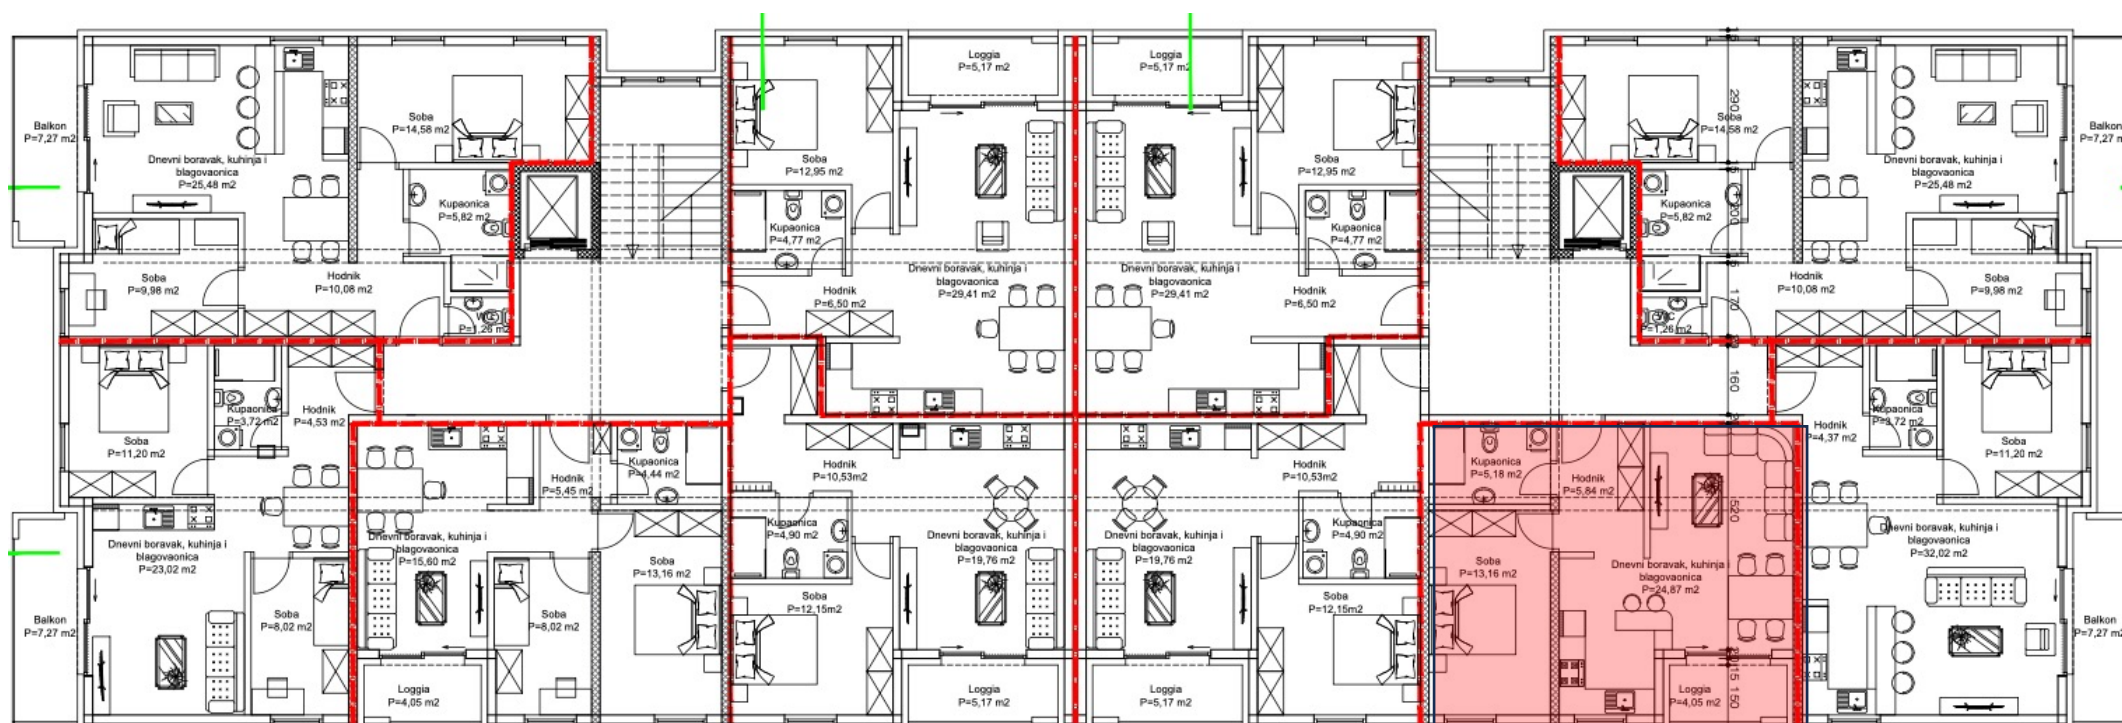

# #ID6 #ID16 #ID26

HODNIK.....	3,10 M2
KUPAONA.....	5,04 M2
DN.BOR.KUH.BLAG.	30,94 M2
SP.SOBA.....	12,80 M2
LOĐA..4,57X0,75=	3,43 M2
<b>UKUPNO.....</b>	<b>55,31 M2</b>

ORIJENTACIJA

#ID7#ID17 #ID27

# ORIJENTACIJA

#ID7 #ID17 #ID27

**HODNIK.....7,57 M2**  
**KUPAONA.....4,72 M2**  
**DN.BORAV.KUH.BLAG..22,40 M2**  
**SP.SOBA.....12,94 M2**

**LOĐA...4,57X0,75= 3,43 M2**

**UKUPNO.....51,06 M2**

ORIJENTACIJA

# ORIJENTACIJA

#ID8 #ID18 #ID28

HODNIK.....	5,75 M2
DN.BOR.BLAGO.....	18,96 M2
KUHINJA.....	5,63 M2
SP.SOBA.....	13,44 M2
KUPAONA.....	4,39 M2
LOĐA.....	3,56X0,75= 2,67 M2
<hr/>	
UKUPNO.....	50,84 M2

ORIJENTACIJA

#ID9 #ID19 #ID29

ORIJENTACIJA

#ID9 #ID19 #ID29

HODNIK.....	2,72 M2
DN.BORAVAK.BLAG...	27,37 M2
KUHINJA.....	5,59 M2
SP.SOBA.....	10,88 M2
KUPAONA.....	3,90 M2
BALKON 7,03X0,5=	3,51 M2
<b>UKUPNO.....</b>	<b>53,97 M2</b>