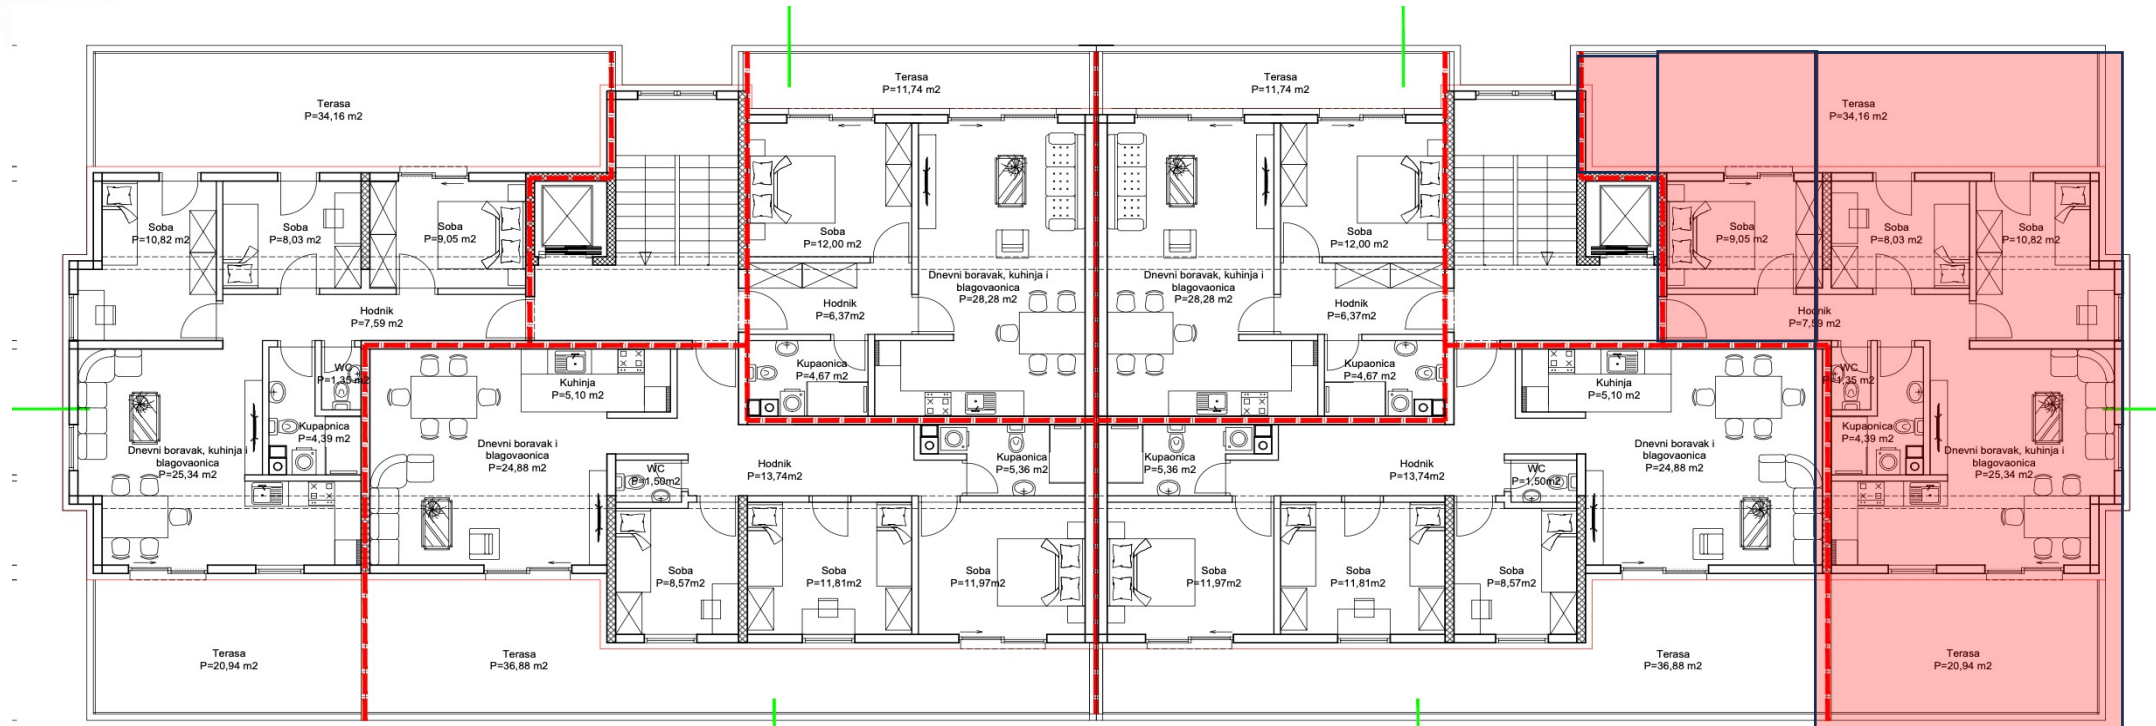

ORIJENTACIJA

#ID36

HODNIK.....	9,22 M2
SP.SOBA 1.....	11,55 M2
GARDEROBA.....	2,25 M2
SP.SOBA 2.....	7,66 M2
SP.SOBA 3.....	9,49 M2
DN.BORAV..BLAG.....	27,24 M2
KUHINJA.....	4,59 M2
WC.....	1,34 M2
KUPAONA.....	3,75 M2
NATK. TER.9,52X0,5=	4,76 M2
NATK.TER.6,45X0,5=	3,23 M2
NENA.TER.15,02X0,25=	3,75M2
NENA.TER.11,19X0,25=	2,79M2
UKPNO.....	91,91 M2