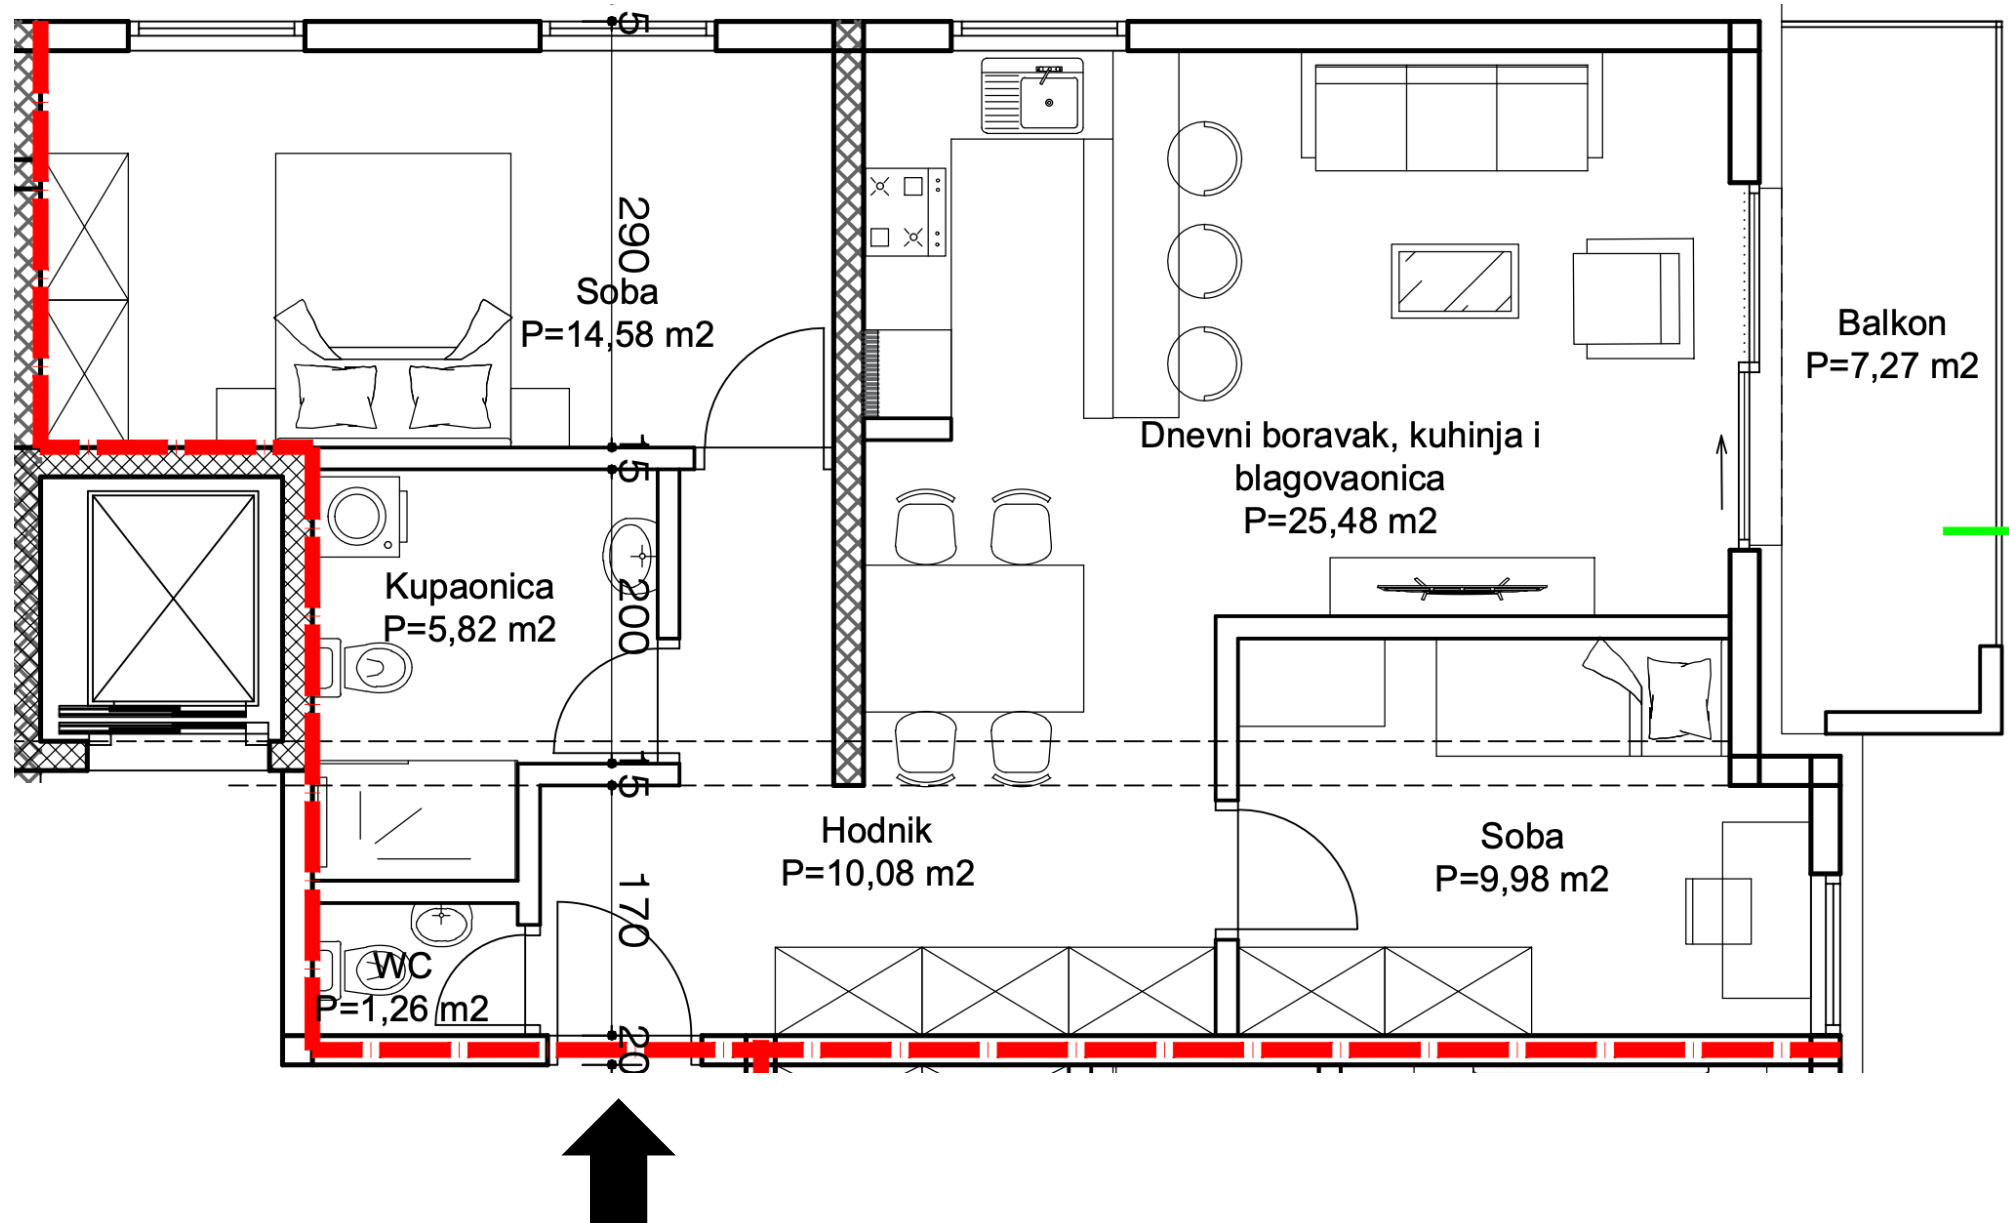

ORIJENTACIJA

#ID10 #ID20 #ID30