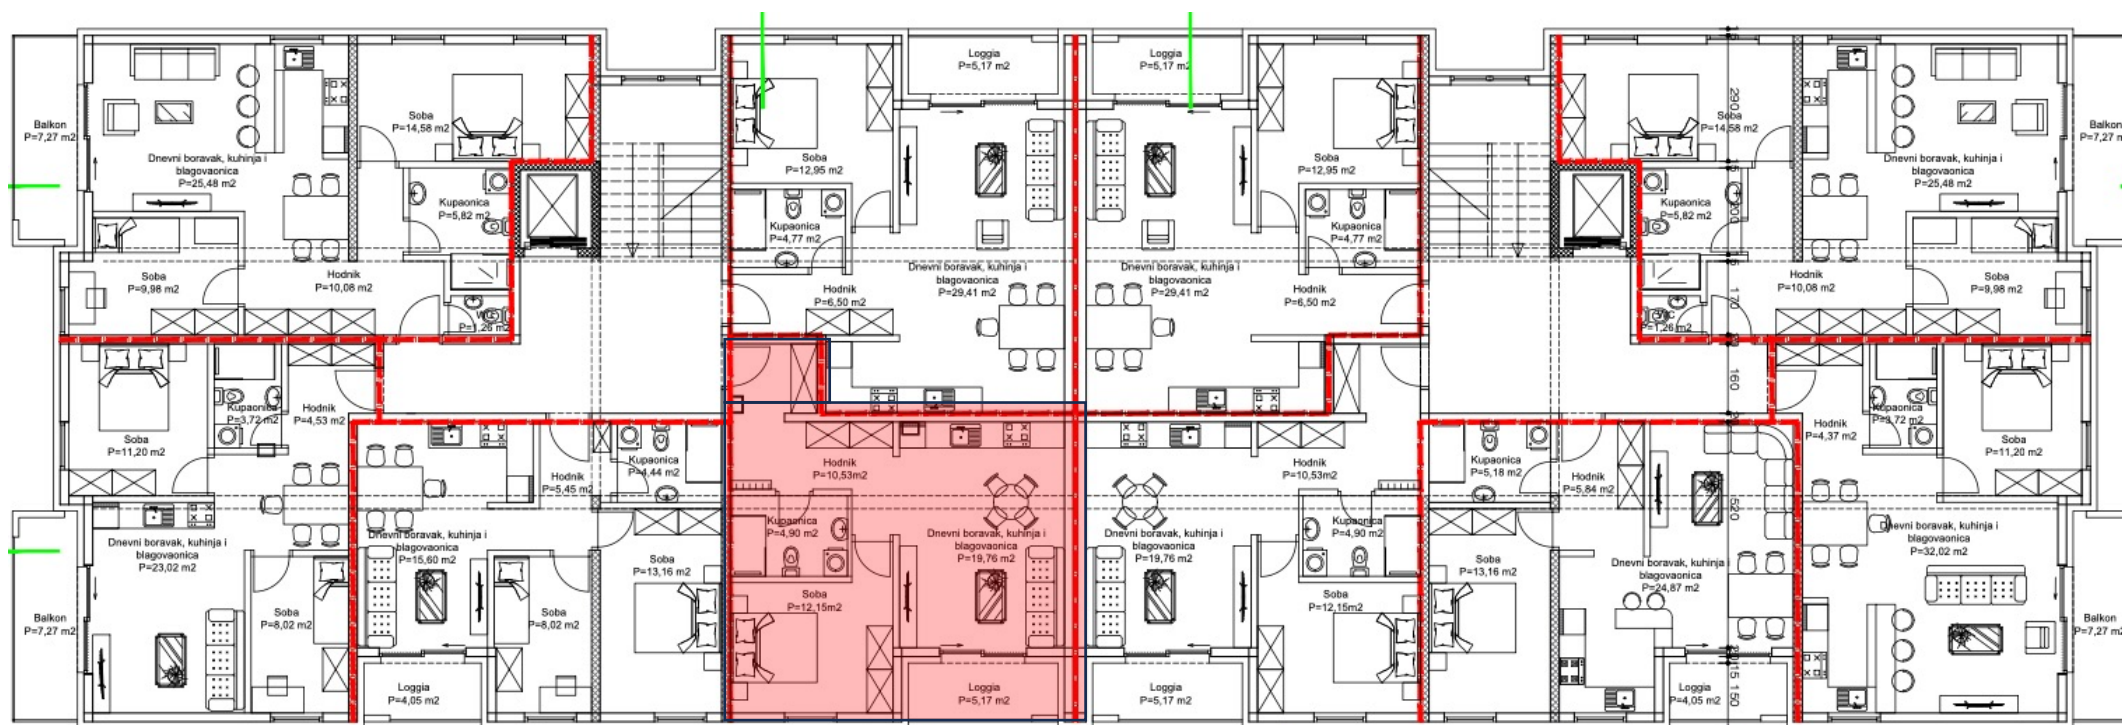

# ORIJENTACIJA

#ID2 #ID12 #ID22

**HODNIK.....2,72 M2**

**KUPAONA.....3,90 M2**

**DN.BORAV..KUH..BLAG.24,08M2**

**SP. SOBA 1.....9,81 M2**

**SP. SOBA 2.....7,88 M2**

**BALKON 7,03X0,5= 3,51 M2**

# ORIJENTACIJA

#ID3 #ID13 #ID23

HODNIK.....	5,28 M2
KUPAONA.....	4,39 M2
DN.BORA.KUH.BLA..	16,71 M2
SP.SOBA 1.....	13,44 M2
SP.SOBA 2.....	7,88 M2
LOĐA.....	3,56X0,75= 2,67 M2
<hr/>	
UKUPNO.....	50,37 M2

# #ID4 #ID14 #ID24

**HODNIK.....7,57 M2**  
**KUPAONA.....4,72 M2**  
**DN.BORAV.KUH.BLAG..22,40 M2**  
**SP.SOBA.....12,94 M2**

**LOĐA...4,57X0,75= 3,43 M2**

**UKUPNO.....51,06 M2**

ORIJENTACIJA

#ID5 #ID15 #ID25

ORIJENTACIJA

#ID5 #ID15 #ID25

HODNIK.....	3,10 M2
KUPAONA.....	5,04 M2
DN.BOR.KUH.BLAG.	30,94 M2
SP.SOBA.....	12,80 M2
LOĐA..4,57X0,75=	3,43 M2
<hr/>	
UKUPNO.....	55,31 M2

ORIJENTACIJA

#ID6 #ID16 #ID26