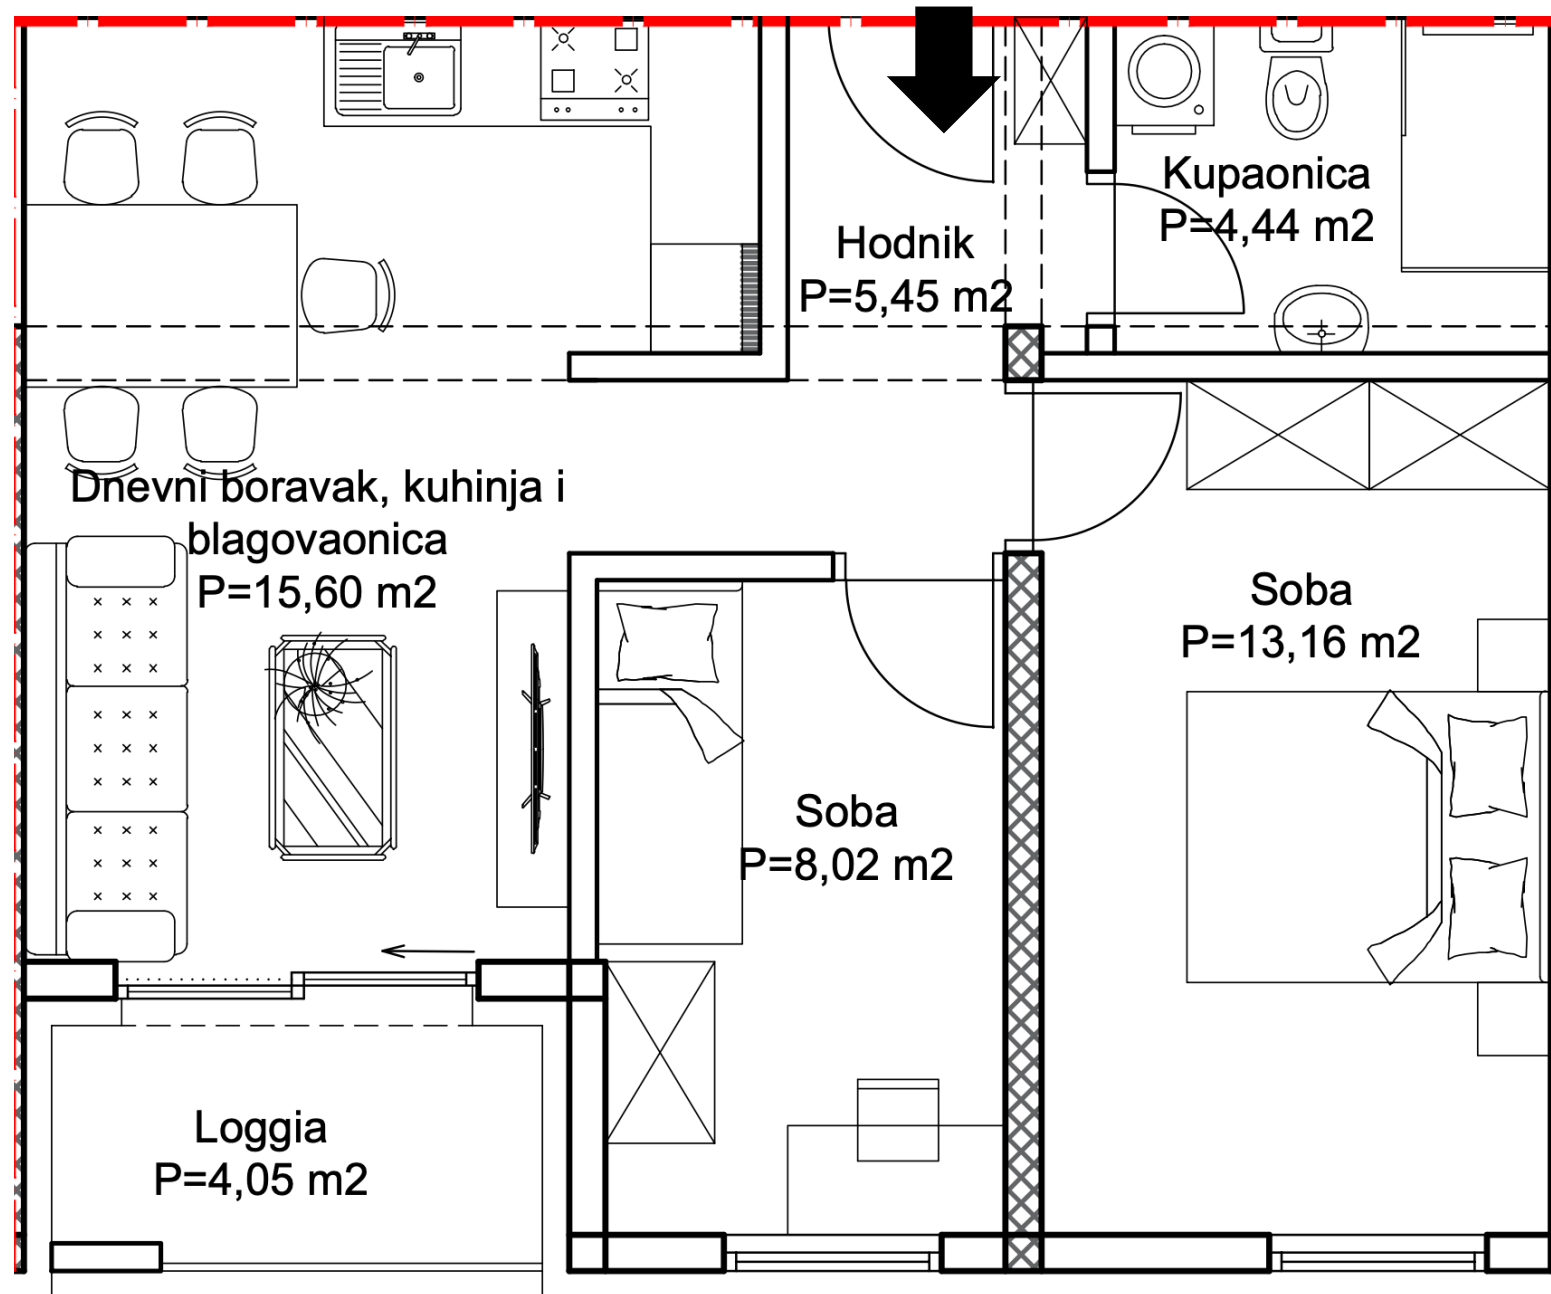

# ORIJENTACIJA

#ID2 #ID12 #ID22

**HODNIK.....2,72 M2**

**KUPAONA.....3,90 M2**

**DN.BORAV..KUH..BLAG.24,08M2**

**SP. SOBA 1.....9,81 M2**

**SP. SOBA 2.....7,88 M2**

**BALKON 7,03X0,5= 3,51 M2**

---

**UKUPNO.....51,90M2**

ORIJENTACIJA

#ID3 #ID13 #ID23

# ORIJENTACIJA

#ID3 #ID13 #ID23

HODNIK.....	5,28 M2
KUPAONA.....	4,39 M2
DN.BORA.KUH.BLA..	16,71 M2
SP.SOBA 1.....	13,44 M2
SP.SOBA 2.....	7,88 M2
LOĐA.....	3,56X0,75= 2,67 M2
<hr/>	
UKUPNO.....	50,37 M2