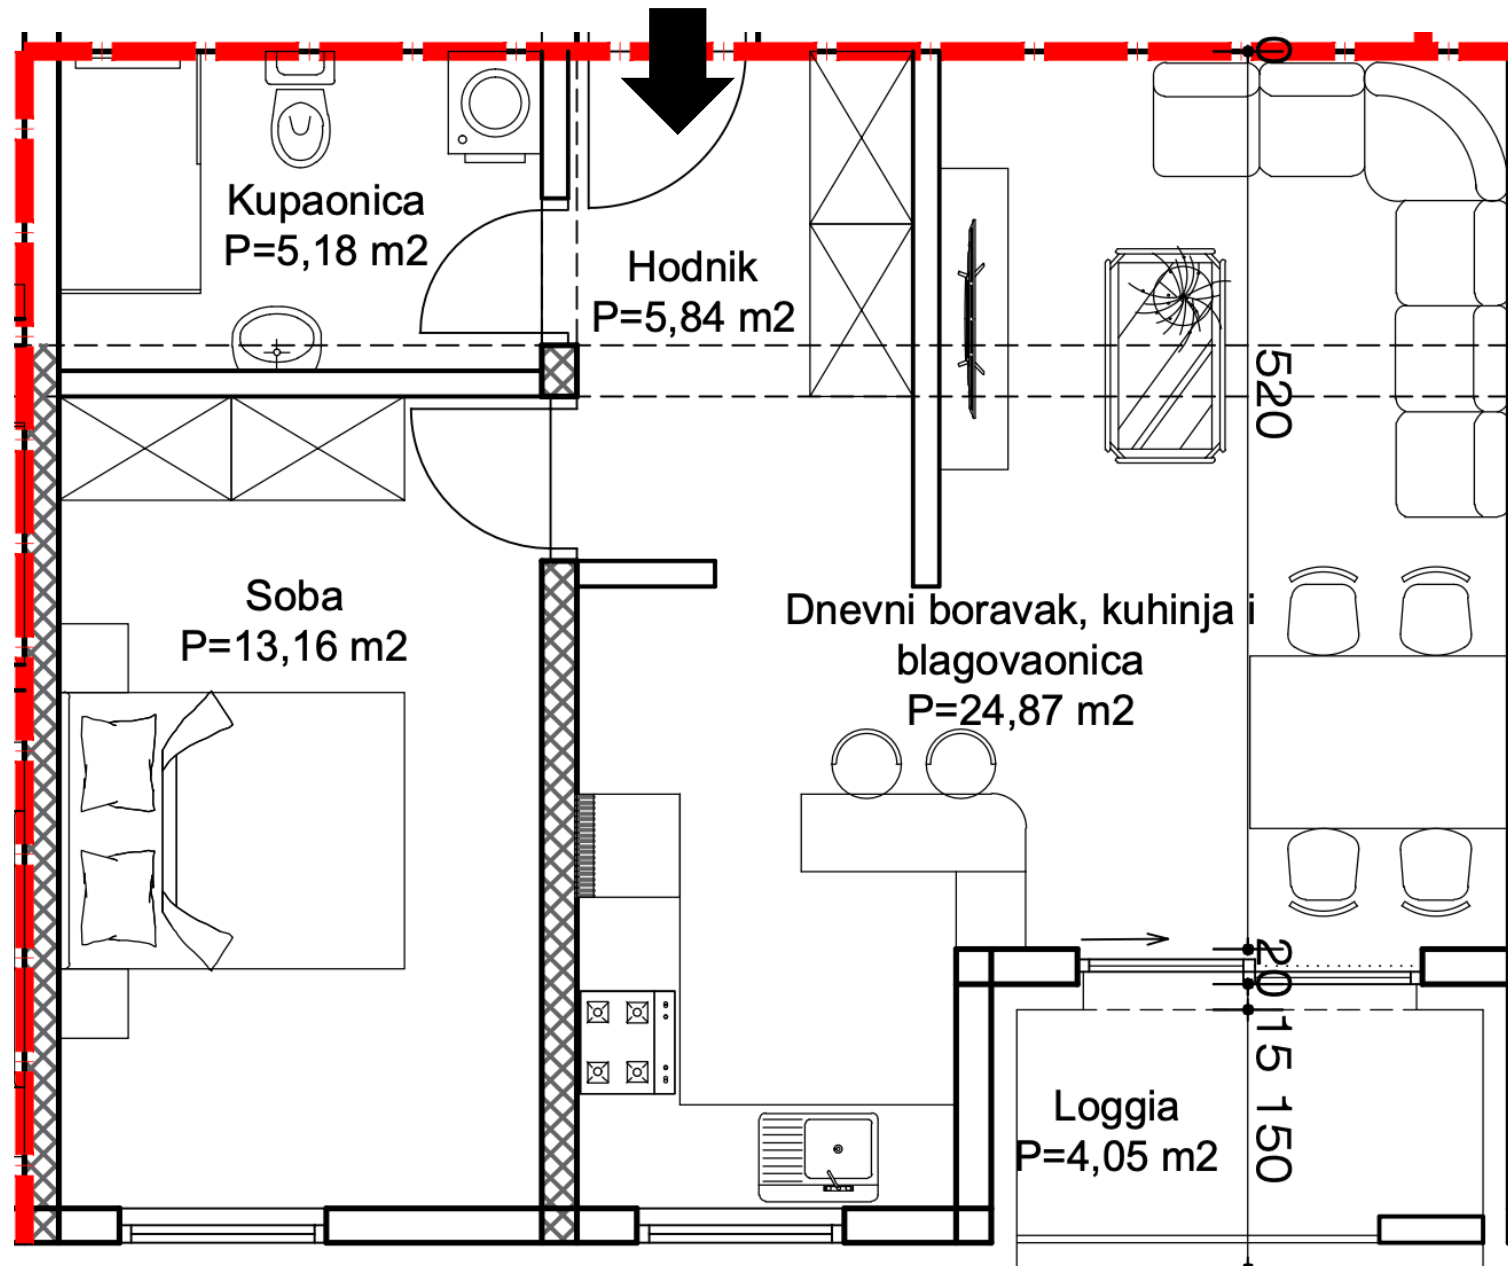

# #ID6 #ID16 #ID26

HODNIK.....	3,10 M2
KUPAONA.....	5,04 M2
DN.BOR.KUH.BLAG.	30,94 M2
SP.SOBA.....	12,80 M2
LOĐA..4,57X0,75=	3,43 M2
<b>UKUPNO.....</b>	<b>55,31 M2</b>

ORIJENTACIJA

#ID7#ID17 #ID27

# ORIJENTACIJA

#ID7 #ID17 #ID27

**HODNIK.....7,57 M2**  
**KUPAONA.....4,72 M2**  
**DN.BORAV.KUH.BLAG..22,40 M2**  
**SP.SOBA.....12,94 M2**

**LOĐA...4,57X0,75= 3,43 M2**

**UKUPNO.....51,06 M2**

ORIJENTACIJA

# ORIJENTACIJA

#ID8 #ID18 #ID28

HODNIK.....	5,75 M2
DN.BOR.BLAGO.....	18,96 M2
KUHINJA.....	5,63 M2
SP.SOBA.....	13,44 M2
KUPAONA.....	4,39 M2
LOĐA.....	3,56X0,75= 2,67 M2
<hr/>	
UKUPNO.....	50,84 M2

ORIJENTACIJA