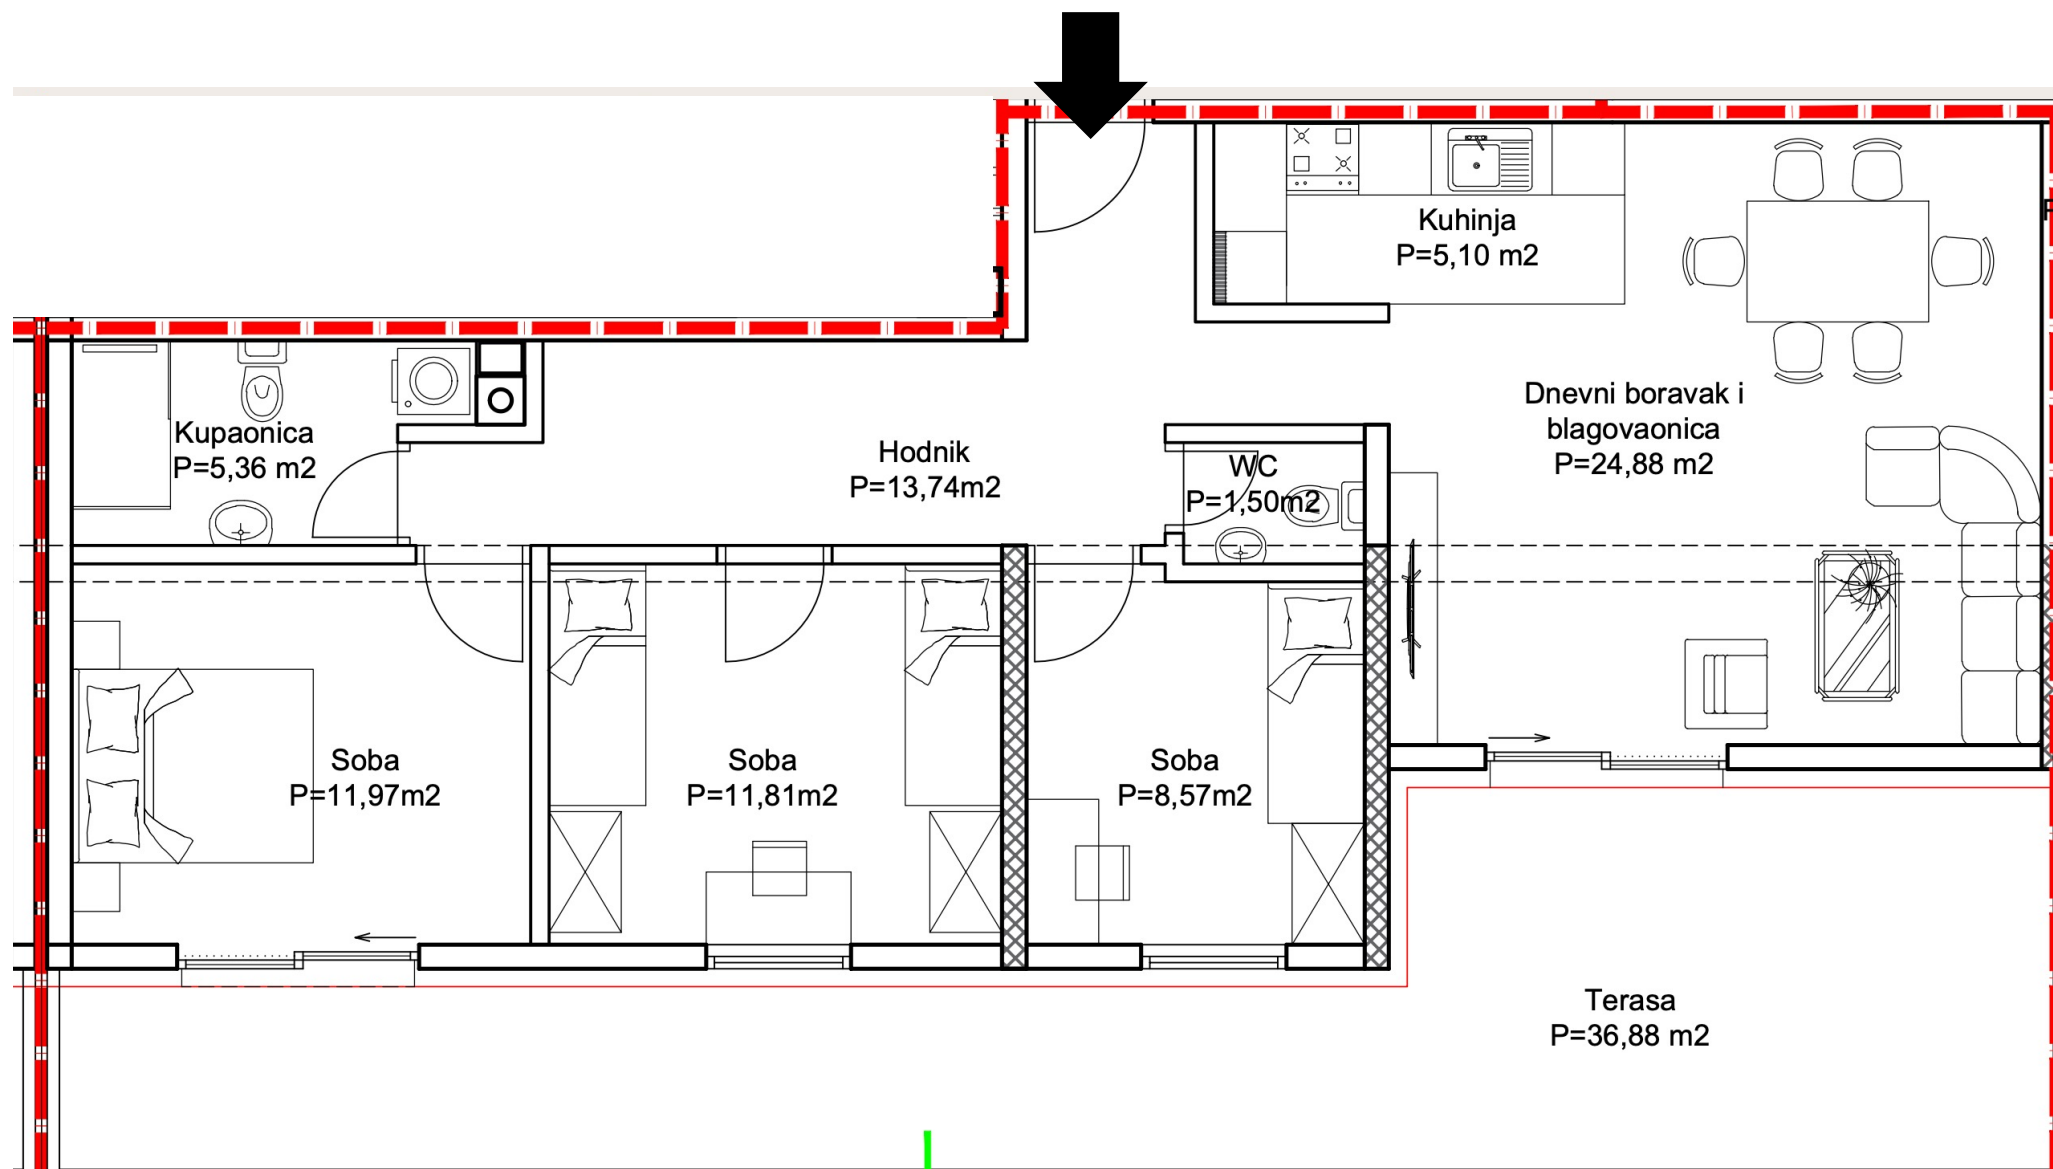

ORIJENTACIJA

#ID35