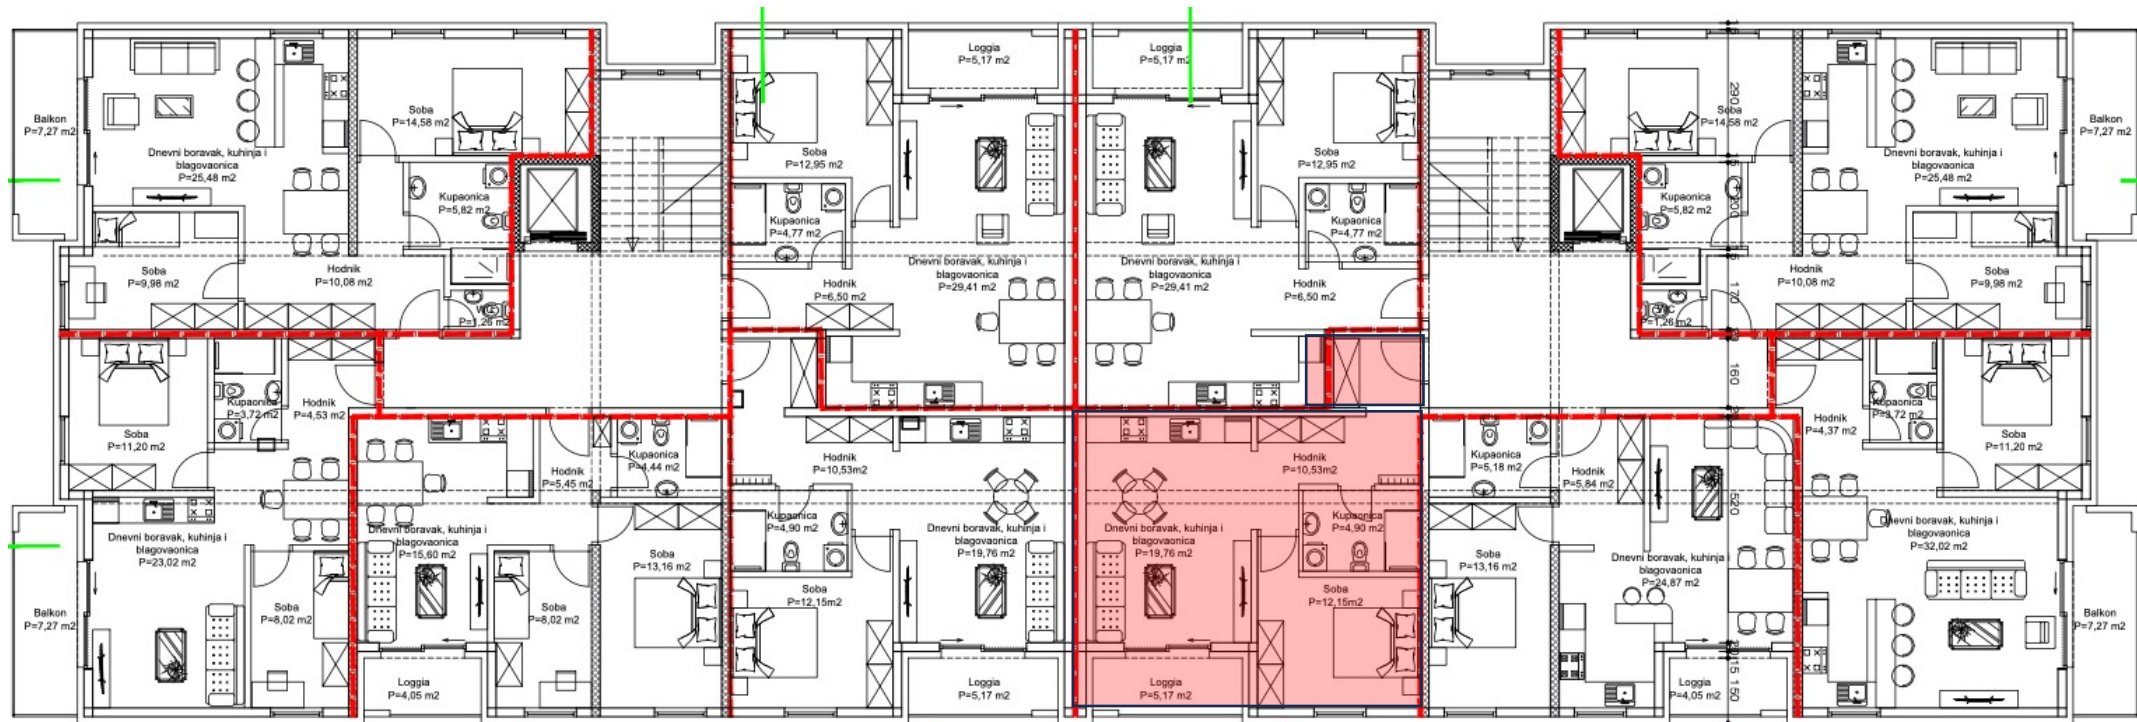

# #ID6 #ID16 #ID26

HODNIK.....	3,10 M2
KUPAONA.....	5,04 M2
DN.BOR.KUH.BLAG.	30,94 M2
SP.SOBA.....	12,80 M2
LOĐA..4,57X0,75=	3,43 M2
<b>UKUPNO.....</b>	<b>55,31 M2</b>

ORIJENTACIJA

#ID7#ID17 #ID27

# ORIJENTACIJA

#ID7 #ID17 #ID27

**HODNIK.....7,57 M2**  
**KUPAONA.....4,72 M2**  
**DN.BORAV.KUH.BLAG..22,40 M2**  
**SP.SOBA.....12,94 M2**

**LOĐA...4,57X0,75= 3,43 M2**

**UKUPNO.....51,06 M2**

ORIJENTACIJA

# ORIJENTACIJA

#ID8 #ID18 #ID28

HODNIK.....	5,75 M2
DN.BOR.BLAGO.....	18,96 M2
KUHINJA.....	5,63 M2
SP.SOBA.....	13,44 M2
KUPAONA.....	4,39 M2
LOĐA.....	3,56X0,75= 2,67 M2
<hr/>	
UKUPNO.....	50,84 M2

ORIJENTACIJA