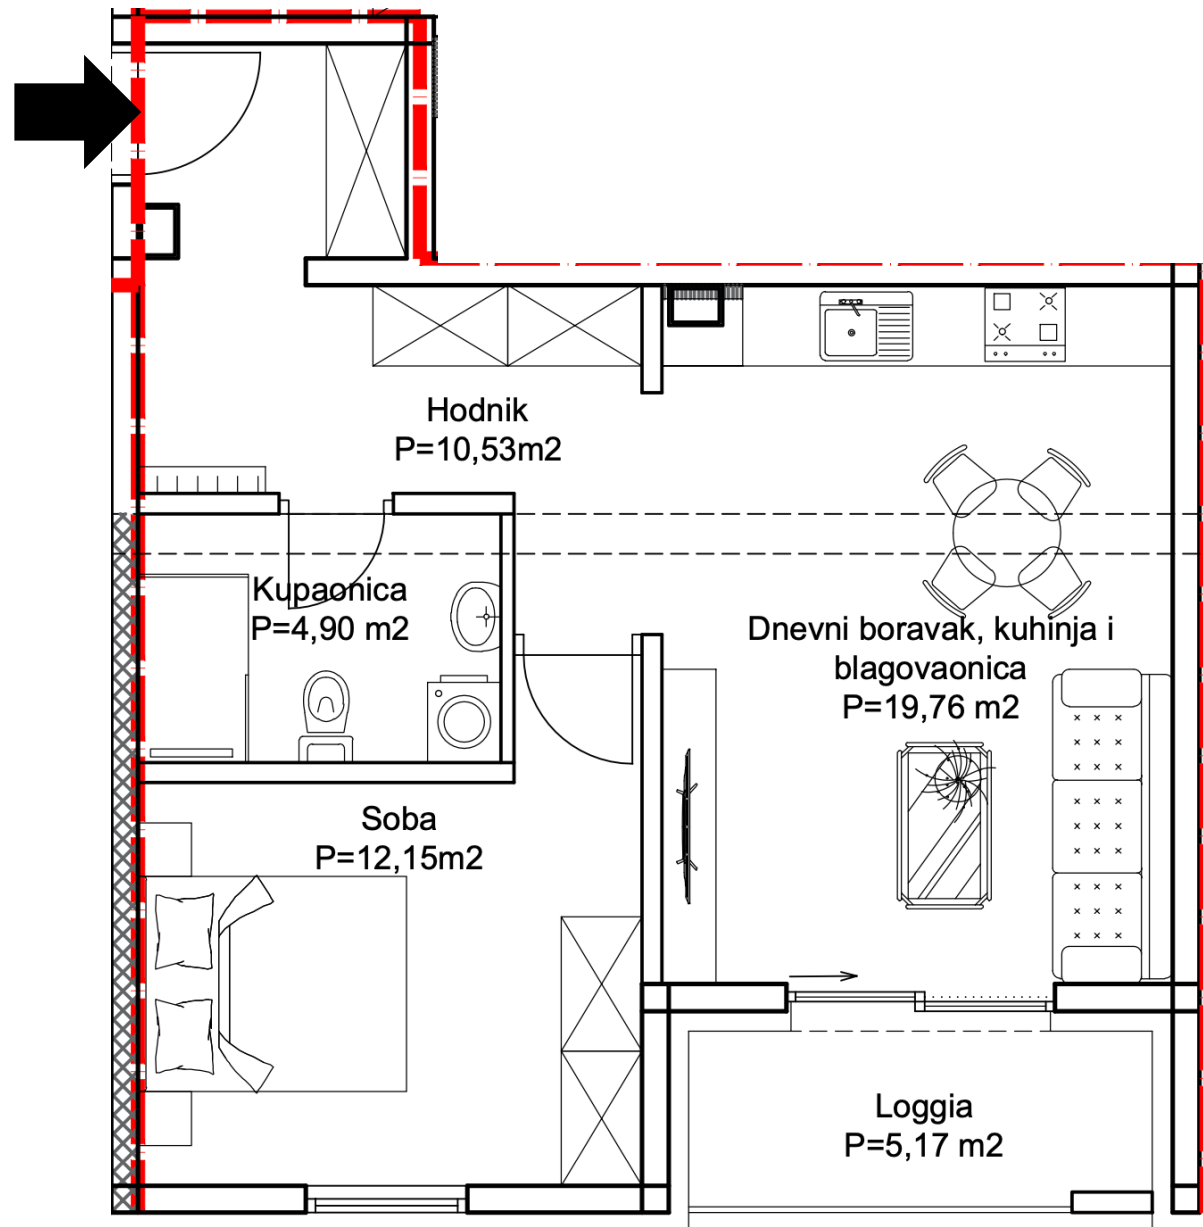

ORIJENTACIJA

#ID4 #ID14 #ID24