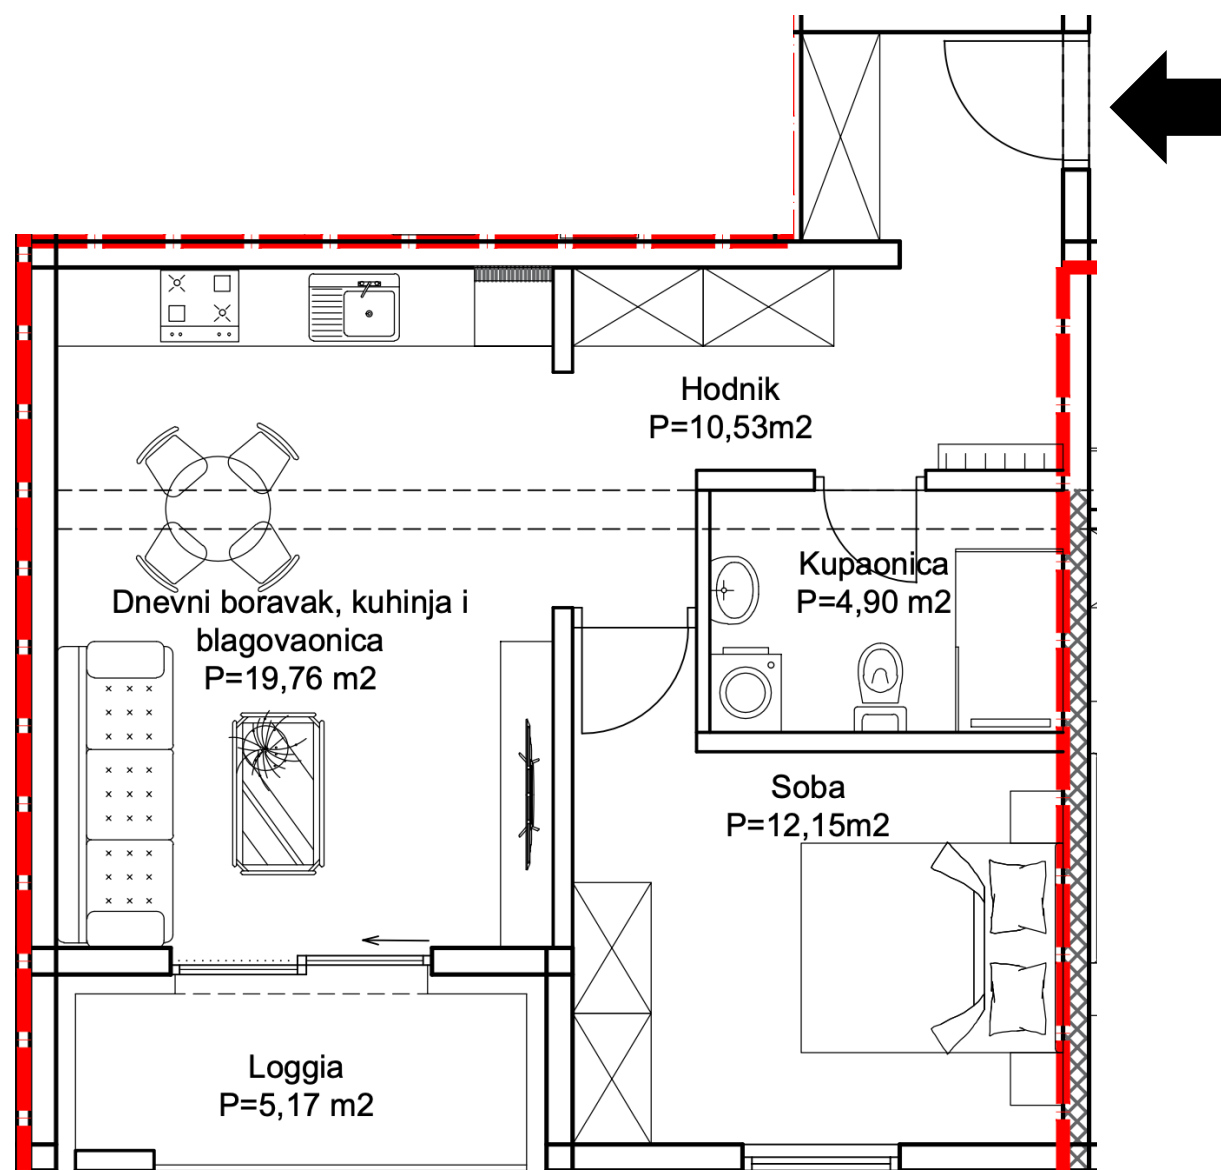

ORIJENTACIJA

#ID5 #ID15 #ID25

HODNIK.....	3,10 M2
KUPAONA.....	5,04 M2
DN.BOR.KUH.BLAG.	30,94 M2
SP.SOBA.....	12,80 M2
LOĐA..4,57X0,75=	3,43 M2
<hr/>	
UKUPNO.....	55,31 M2

ORIJENTACIJA

#ID6 #ID16 #ID26

# #ID6 #ID16 #ID26

HODNIK.....	3,10 M2
KUPAONA.....	5,04 M2
DN.BOR.KUH.BLAG.	30,94 M2
SP.SOBA.....	12,80 M2
LOĐA..4,57X0,75=	3,43 M2
<b>UKUPNO.....</b>	<b>55,31 M2</b>

ORIJENTACIJA

#ID7#ID17 #ID27

# ORIJENTACIJA

#ID7 #ID17 #ID27

**HODNIK.....7,57 M2**  
**KUPAONA.....4,72 M2**  
**DN.BORAV.KUH.BLAG..22,40 M2**  
**SP.SOBA.....12,94 M2**

**LOĐA...4,57X0,75= 3,43 M2**

**UKUPNO.....51,06 M2**

ORIJENTACIJA

# ORIJENTACIJA

#ID8 #ID18 #ID28

HODNIK.....	5,75 M2
DN.BOR.BLAGO.....	18,96 M2
KUHINJA.....	5,63 M2
SP.SOBA.....	13,44 M2
KUPAONA.....	4,39 M2
LOĐA.....	3,56X0,75= 2,67 M2
<hr/>	
UKUPNO.....	50,84 M2

ORIJENTACIJA