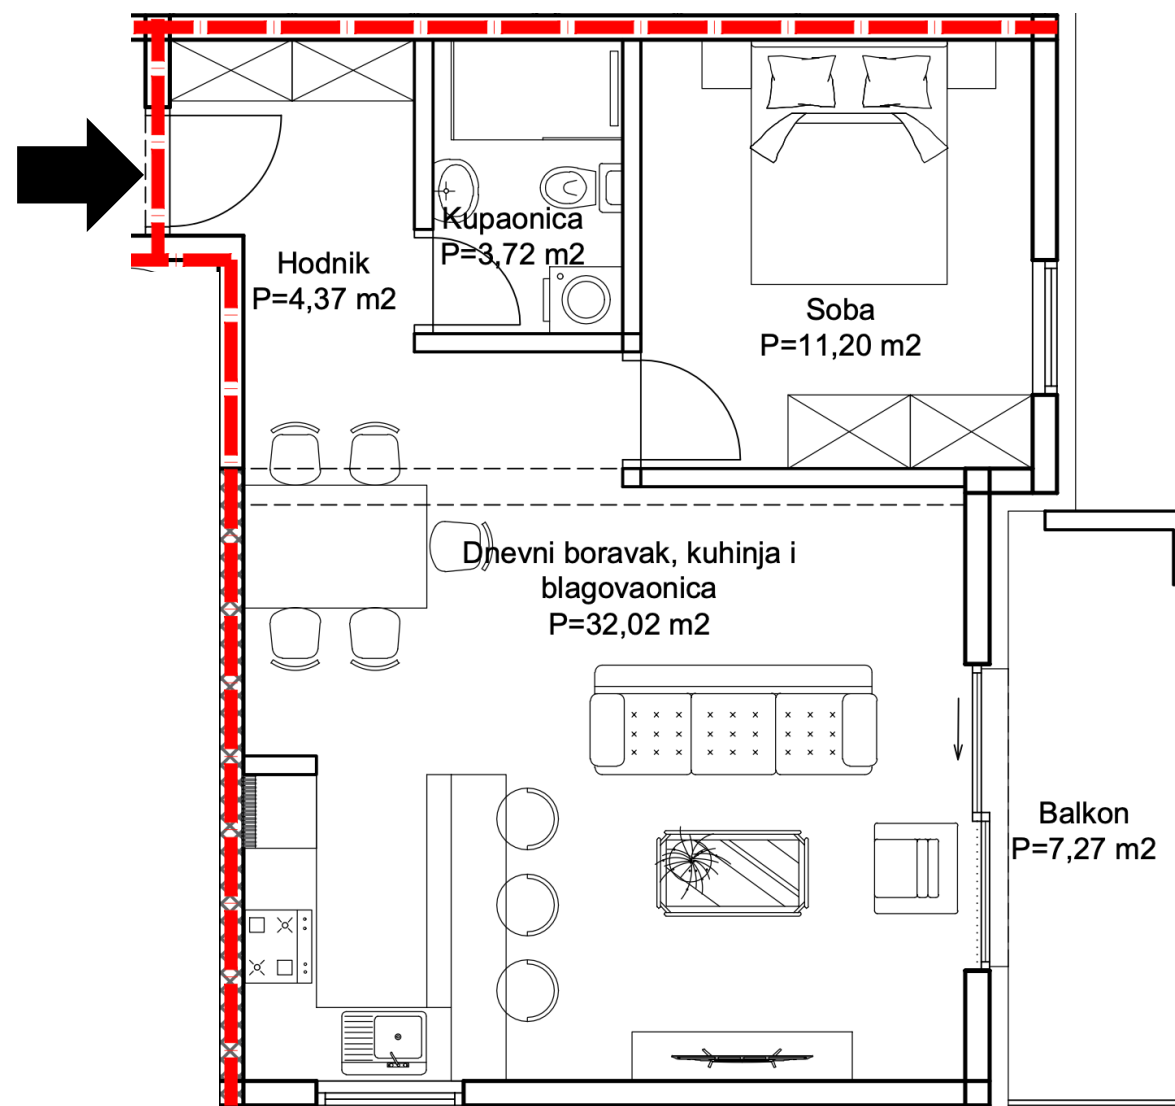

# ORIJENTACIJA

#ID7 #ID17 #ID27

**HODNIK.....7,57 M2**  
**KUPAONA.....4,72 M2**  
**DN.BORAV.KUH.BLAG..22,40 M2**  
**SP.SOBA.....12,94 M2**

**LOĐA...4,57X0,75= 3,43 M2**

**UKUPNO.....51,06 M2**

ORIJENTACIJA

# ORIJENTACIJA

#ID8 #ID18 #ID28

HODNIK.....	5,75 M2
DN.BOR.BLAGO.....	18,96 M2
KUHINJA.....	5,63 M2
SP.SOBA.....	13,44 M2
KUPAONA.....	4,39 M2
LOĐA.....	3,56X0,75= 2,67 M2
<hr/>	
UKUPNO.....	50,84 M2

ORIJENTACIJA

#ID9 #ID19 #ID29

ORIJENTACIJA

#ID9 #ID19 #ID29

HODNIK.....	2,72 M2
DN.BORAVAK.BLAG...	27,37 M2
KUHINJA.....	5,59 M2
SP.SOBA.....	10,88 M2
KUPAONA.....	3,90 M2
BALKON 7,03X0,5=	3,51 M2
<b>UKUPNO.....</b>	<b>53,97 M2</b>