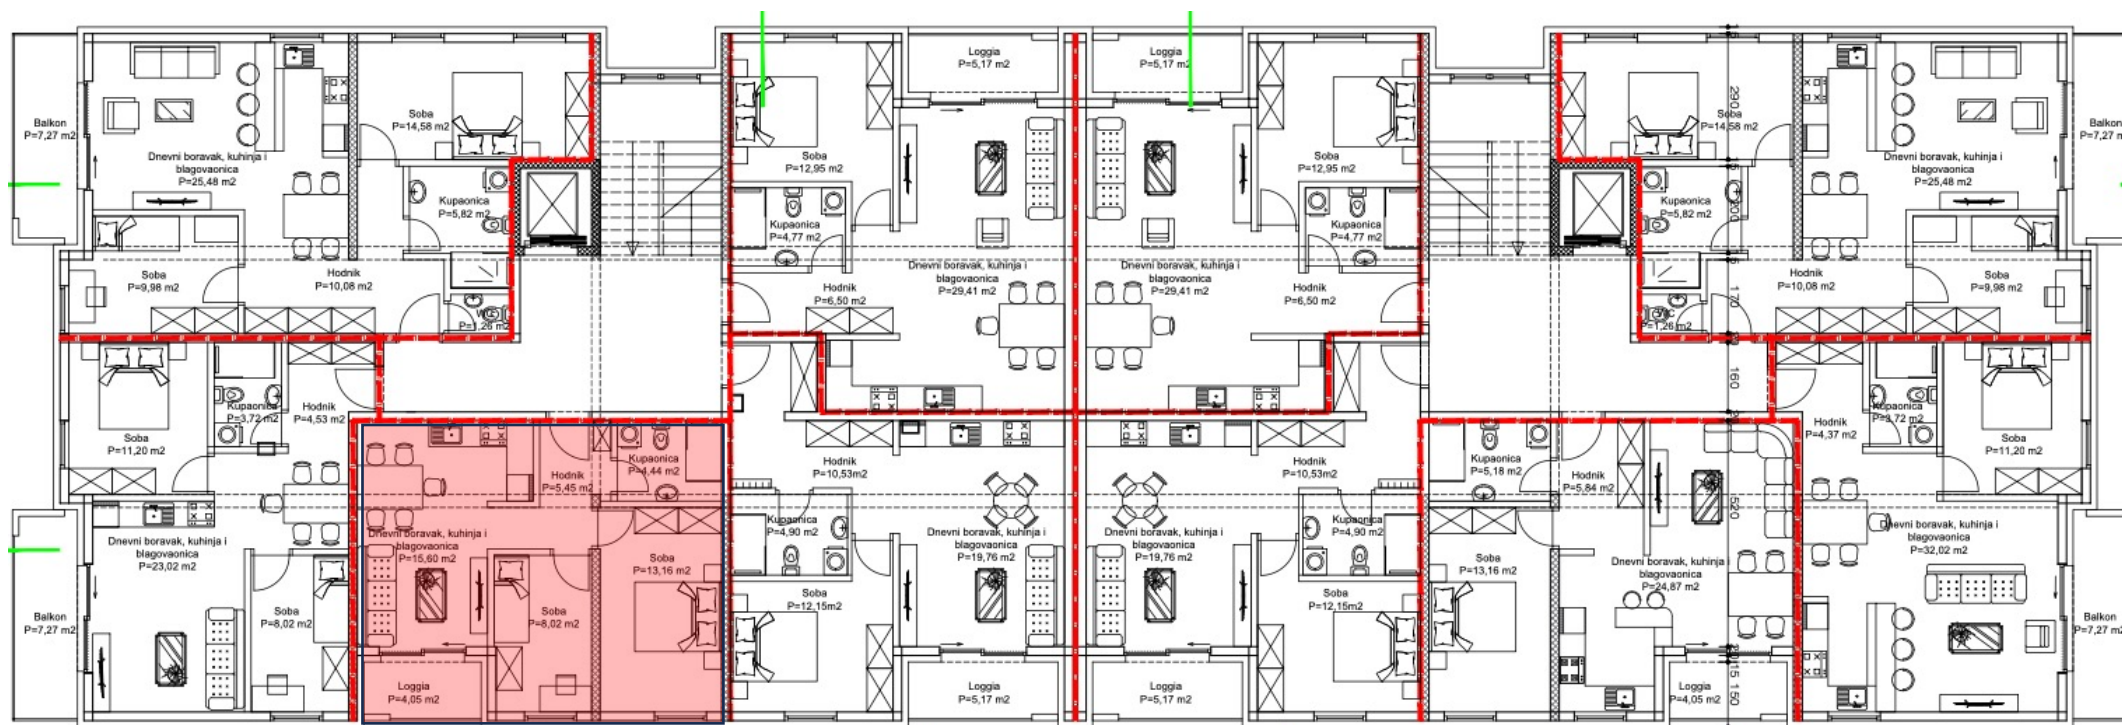

ORIJENTACIJA

#ID3 #ID13 #ID23

# ORIJENTACIJA

#ID3 #ID13 #ID23

<b>HODNIK.....</b>	<b>5,28 M2</b>
<b>KUPAONA.....</b>	<b>4,39 M2</b>
<b>DN.BORA.KUH.BLA..</b>	<b>16,71 M2</b>
<b>SP.SOBA 1.....</b>	<b>13,44 M2</b>
<b>SP.SOBA 2.....</b>	<b>7,88 M2</b>
<b>LOĐA.....</b>	<b>3,56X0,75= 2,67 M2</b>
<hr/>	
<b>UKUPNO.....</b>	<b>50,37 M2</b>