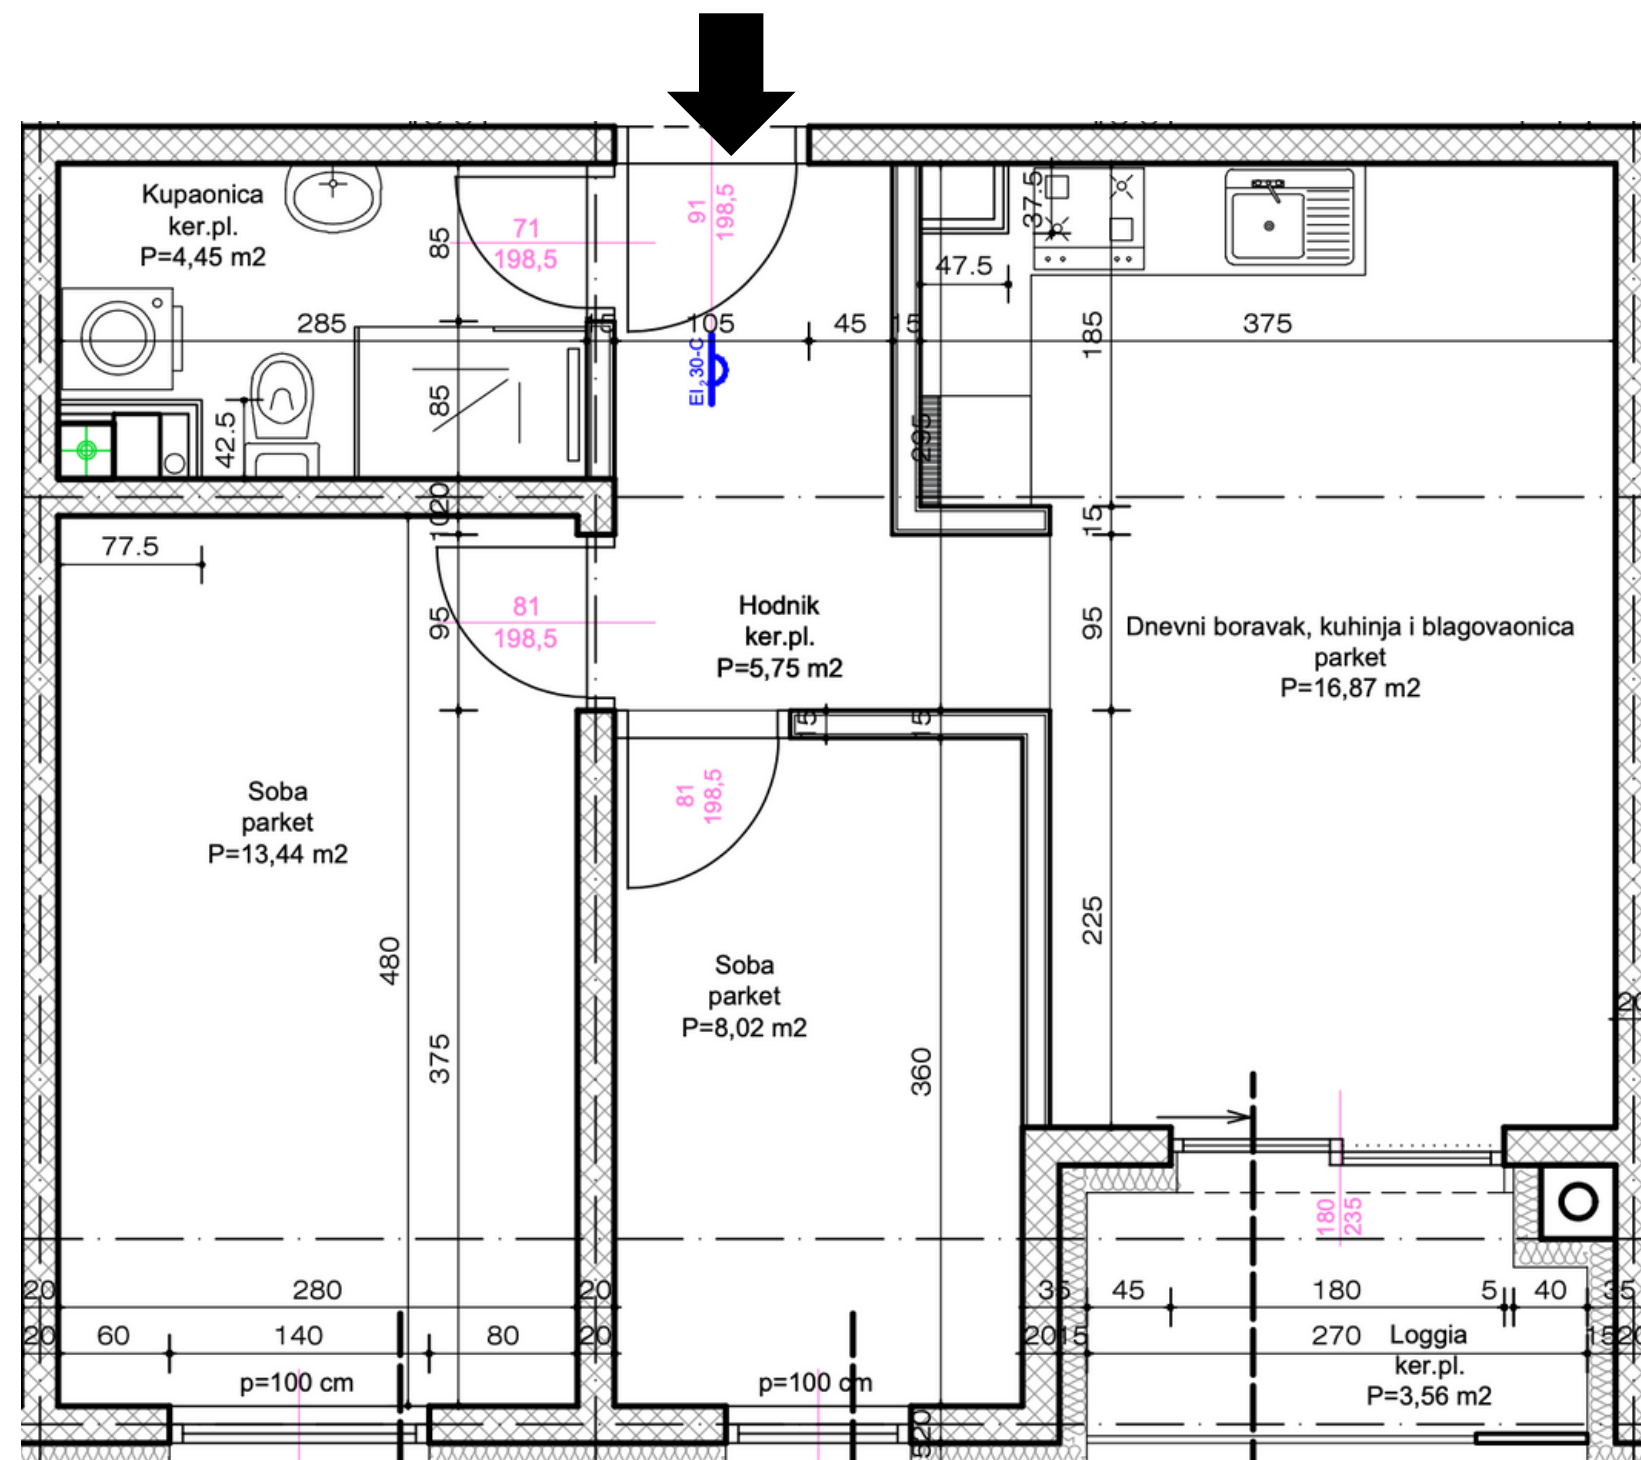

ORIJENTACIJA

#ID8 #ID18 #ID28

ORIJENTACIJA

#ID8 #ID18 #ID28

1. Hodnik	5,75 m ²
2. Kupaonica	4,45 m ²
3. Soba	13,44 m ²
4. Dnevni boravak i blagovaonica	19,43 m ²
5. Kuhinja	5,63 m ²
6. Loggia 3,56×0,75	2,67 m ²
<hr/>	
UKUPNO :	51,37 m ² :