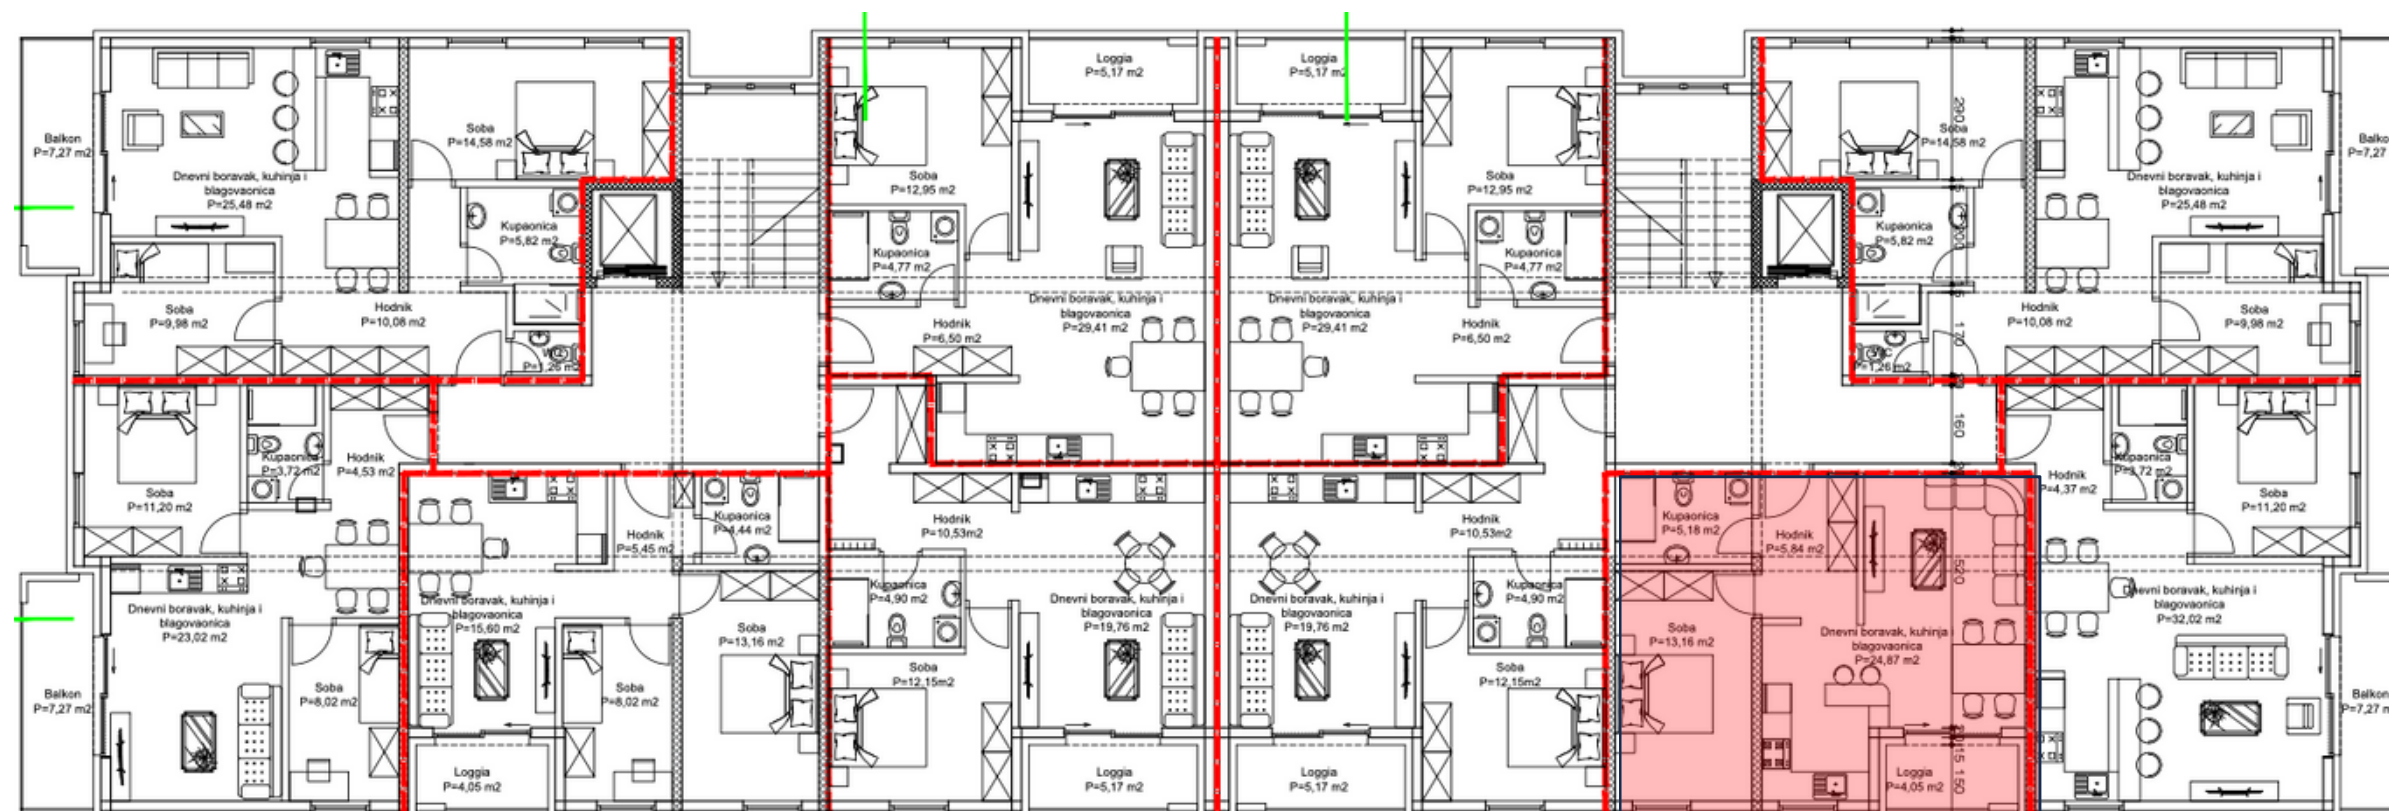

ORIJENTACIJA

#ID8 #ID18 #ID28

ORIJENTACIJA

#ID8 #ID18 #ID28

1. Hodnik	5,75 m ²
2. Kupaonica	4,45 m ²
3. Soba	13,44 m ²
4. Dnevni boravak i blagovaonica	19,43 m ²
5. Kuhinja	5,63 m ²
6. Loggia 3,56×0,75	2,67 m ²
<hr/>	
UKUPNO :	51,37 m ² :