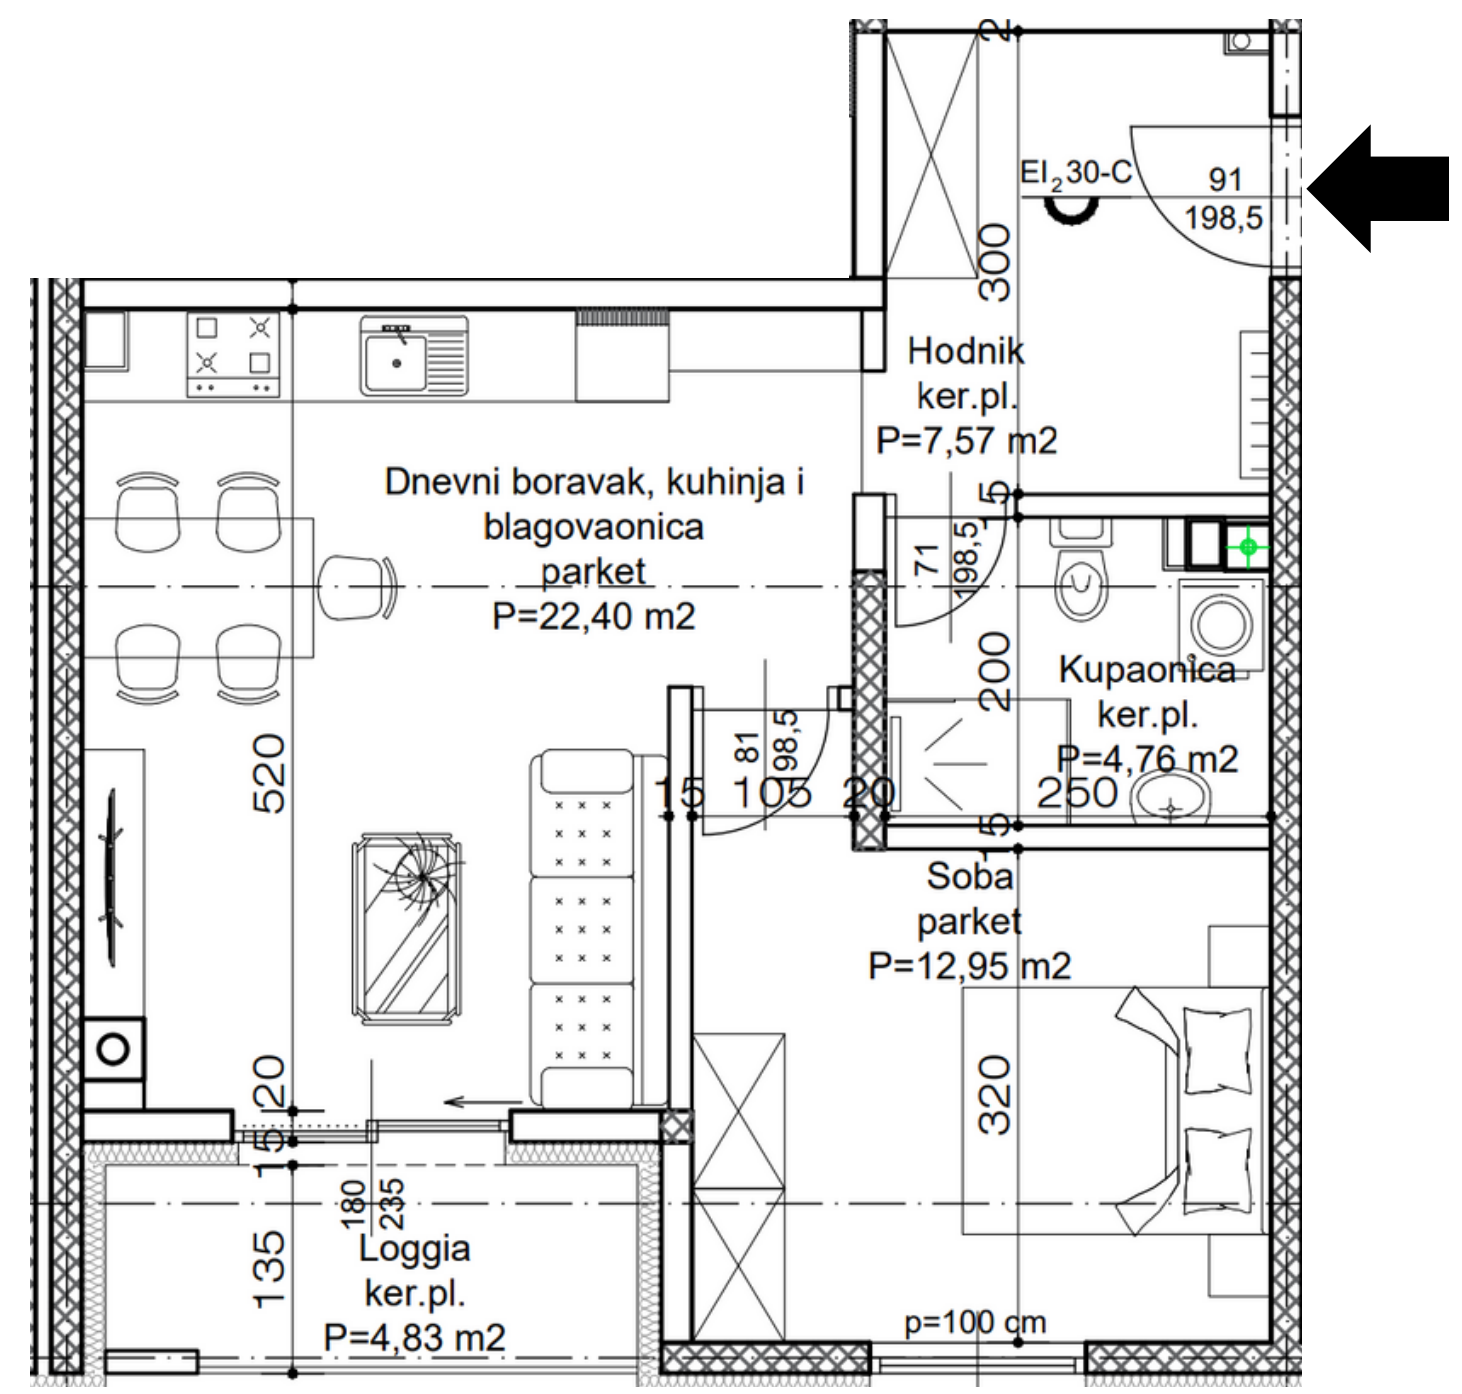

ORIJENTACIJA

#ID7 #ID17#ID27

ORIJENTACIJA

#ID7 #ID17 #ID27

1. Hodnik	7,57 m <sup>2</sup>
2. Kupaonica	4,76 m <sup>2</sup>
3. Soba	12,95 m <sup>2</sup>
4. Dnevni boravak, kuhinja i blagovaonica	22,38 m <sup>2</sup>
5. Loggia 4,57×0,75	3,43 m <sup>2</sup>

-----  
UKUPNO : 51,09 m<sup>2</sup> :  
-----