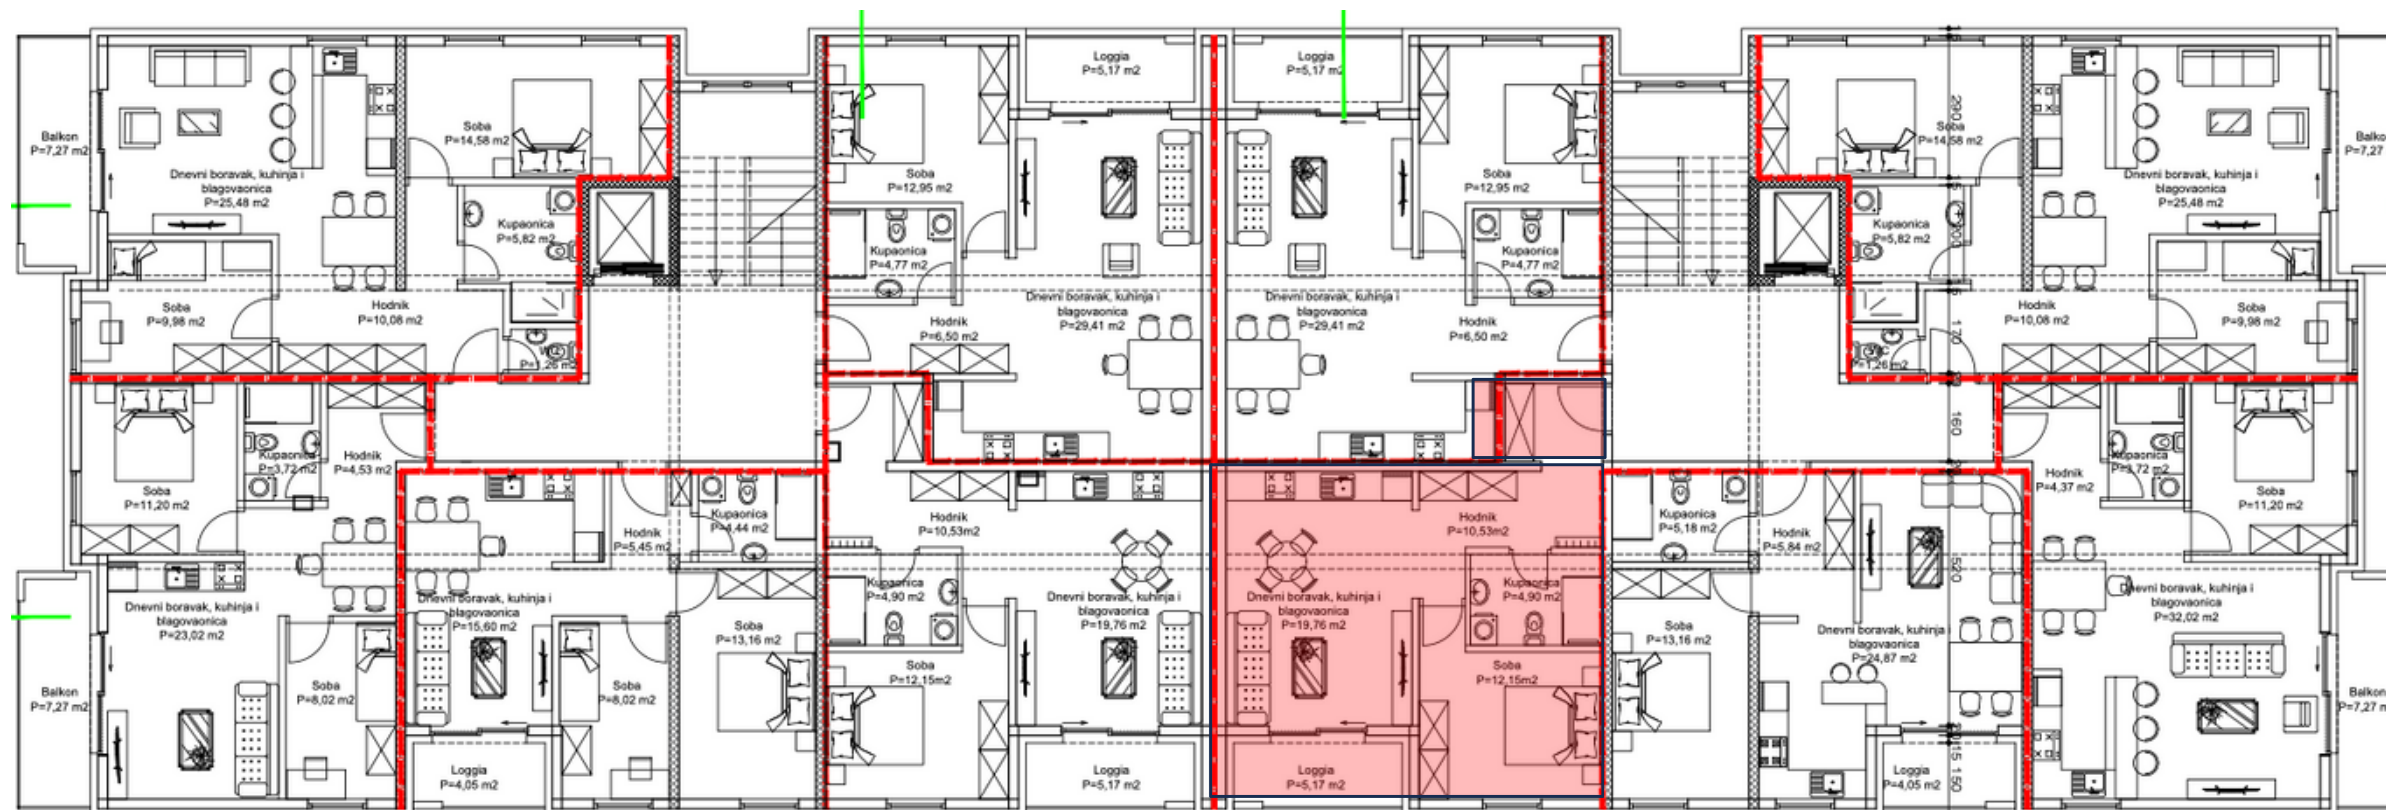

ORIJENTACIJA

#ID7 #ID17#ID27

ORIJENTACIJA

#ID7 #ID17 #ID27

1. Hodnik	7,57 m <sup>2</sup>
2. Kupaonica	4,76 m <sup>2</sup>
3. Soba	12,95 m <sup>2</sup>
4. Dnevni boravak, kuhinja i blagovaonica	22,38 m <sup>2</sup>
5. Loggia 4,57×0,75	3,43 m <sup>2</sup>

-----  
UKUPNO : 51,09 m<sup>2</sup> :  
-----