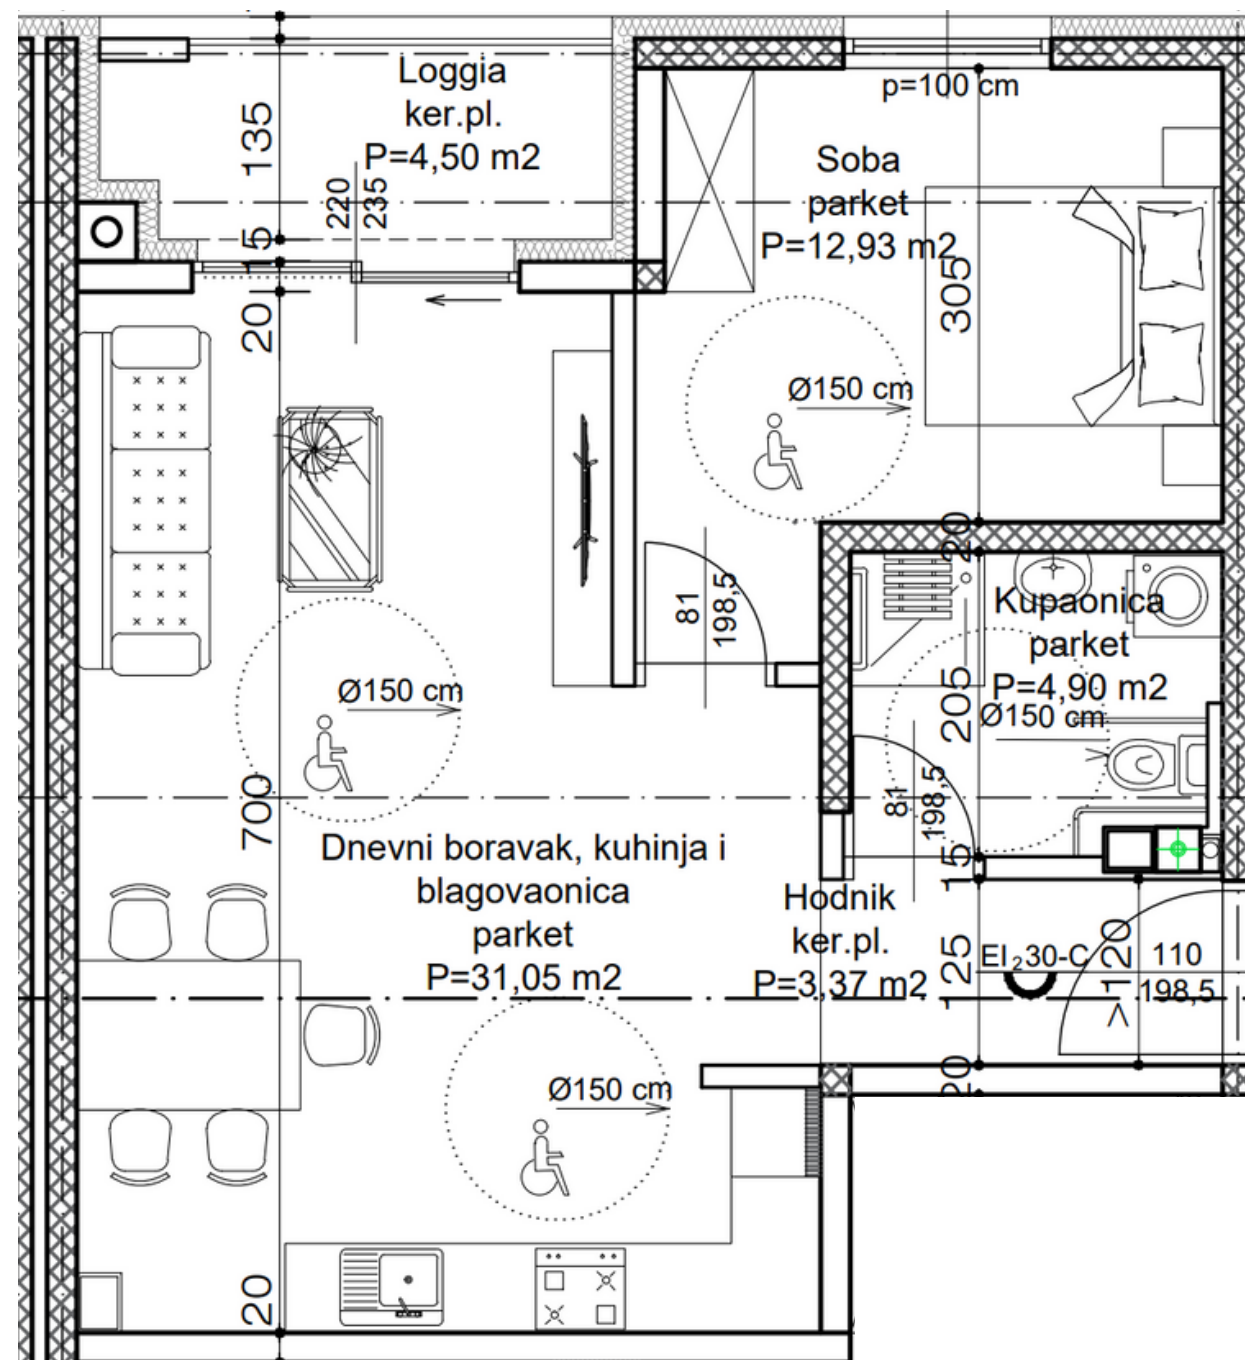

ORIJENTACIJA

#ID6 #ID16 #ID26

ORIJENTACIJA

#ID6 #ID16 #ID26

1. Hodnik	3,37 m ²
2. Kupaonica	4,90 m ²
3. Soba	12,93 m ²
4. Dnevni boravak, kuhinja i blagovaonica	31,05 m ²
5. Loggia 4,50×0,75	3,38 m ²

UKUPNO :	55,65 m ²