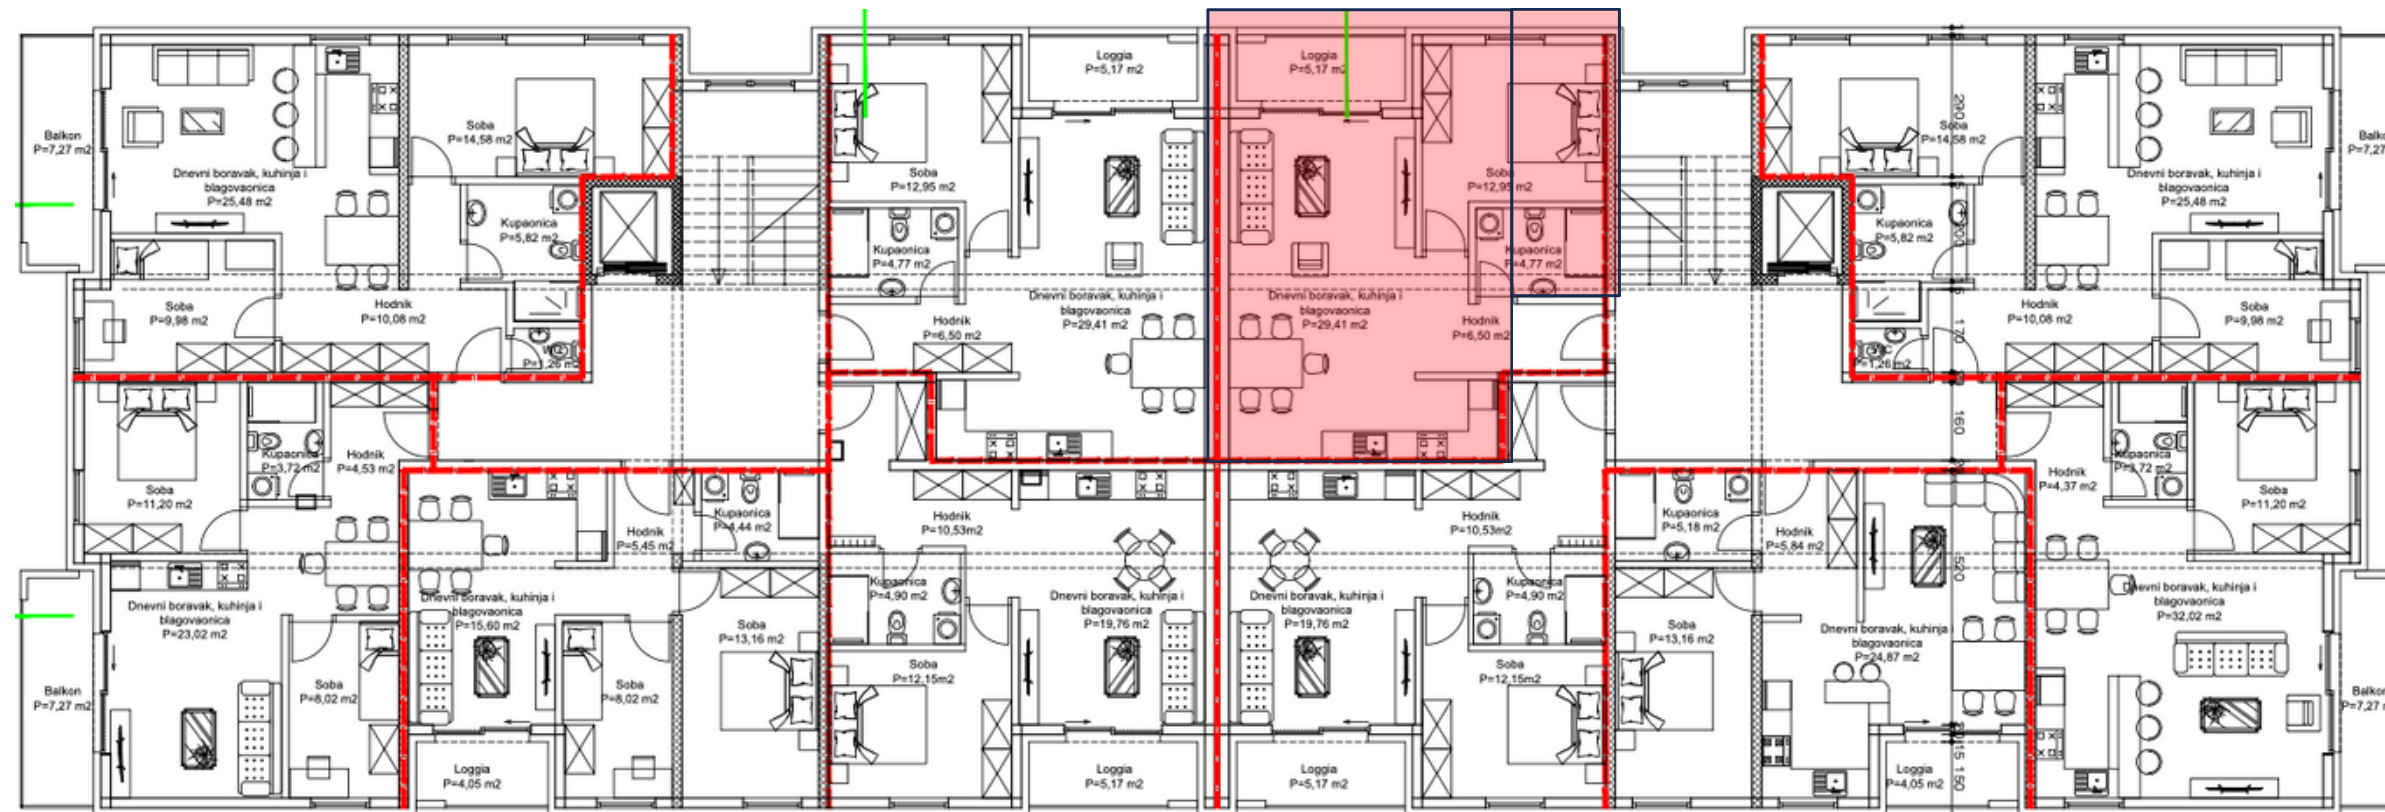

ORIJENTACIJA

#ID6 #ID16 #ID26

ORIJENTACIJA

#ID6 #ID16 #ID26

1. Hodnik	3,37 m ²
2. Kupaonica	4,90 m ²
3. Soba	12,93 m ²
4. Dnevni boravak, kuhinja i blagovaonica	31,05 m ²
5. Loggia 4,50×0,75	3,38 m ²

UKUPNO :	55,65 m ²