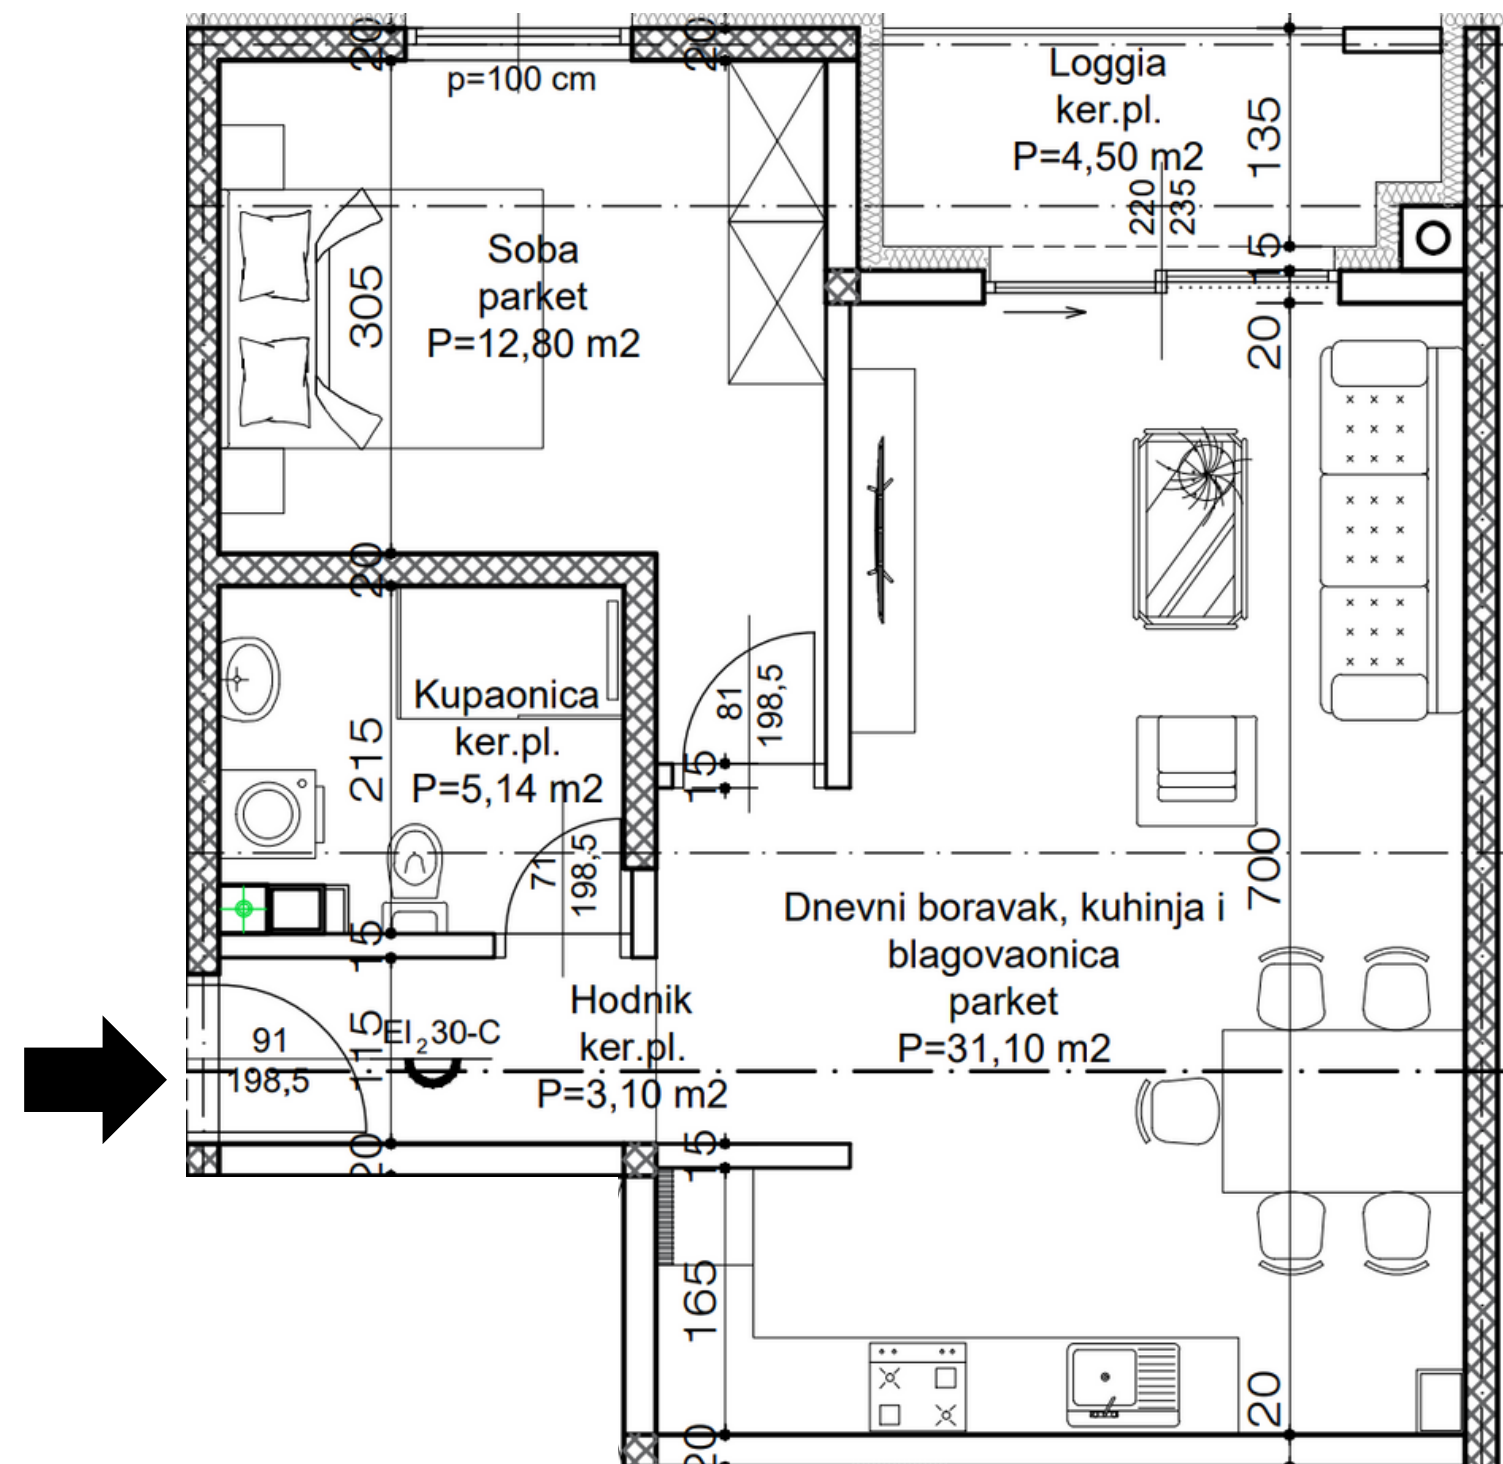

ORIJENTACIJA

#ID5 #ID15 #ID25

ORIJENTACIJA

#ID5 #ID15 #ID25

1. Hodnik	3,10 m ²
2. Kupaonica	5,14 m ²
3. Soba	12,80 m ²
4. Dnevni boravak, kuhinja i blagovaonica	31,10 m ²
5. Loggia 4,50x0,75	3,38 m ²

UKUPNO : **55,52 m² :**