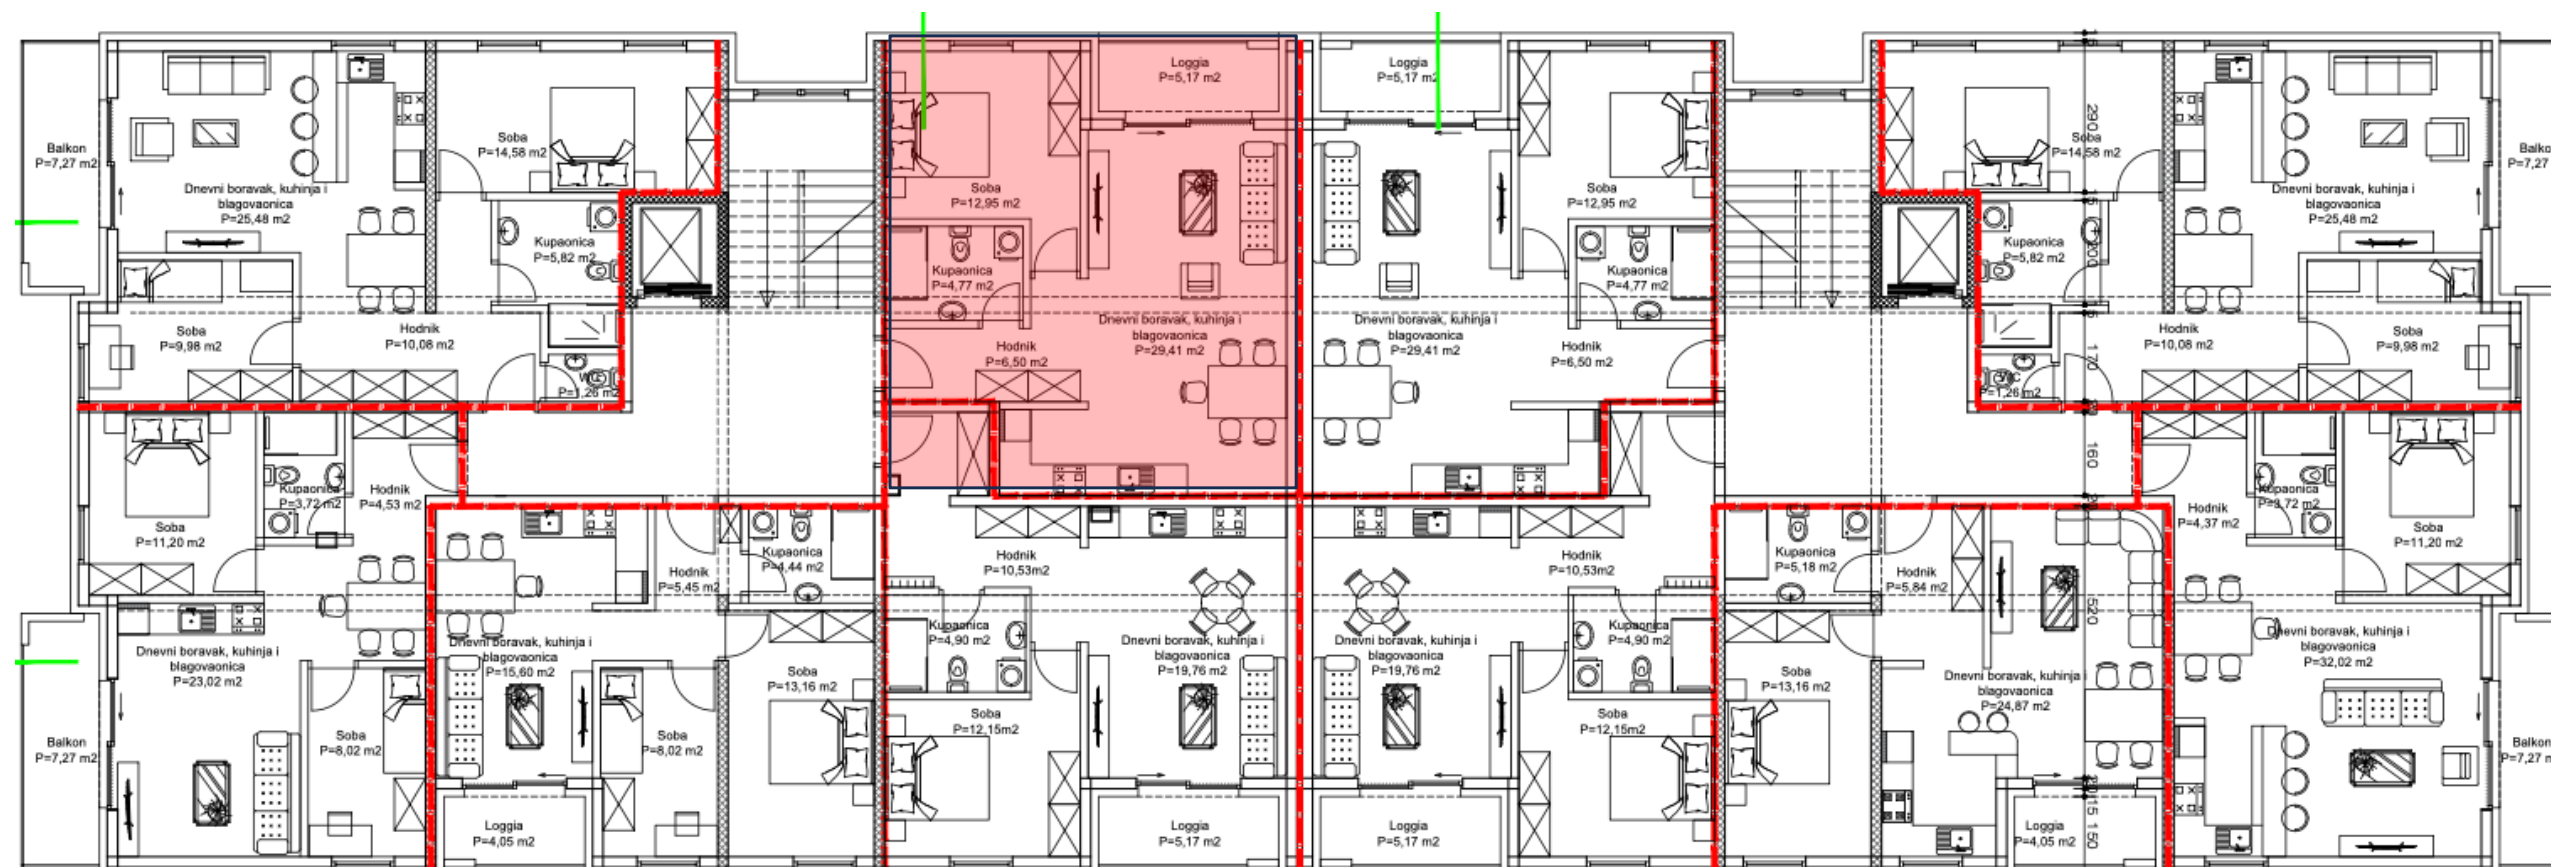

ORIJENTACIJA

#ID5 #ID15 #ID25

ORIJENTACIJA

#ID5 #ID15 #ID25

1. Hodnik	3,10 m ²
2. Kupaonica	5,14 m ²
3. Soba	12,80 m ²
4. Dnevni boravak, kuhinja i blagovaonica	31,10 m ²
5. Loggia 4,50x0,75	3,38 m ²

UKUPNO : **55,52 m² :**