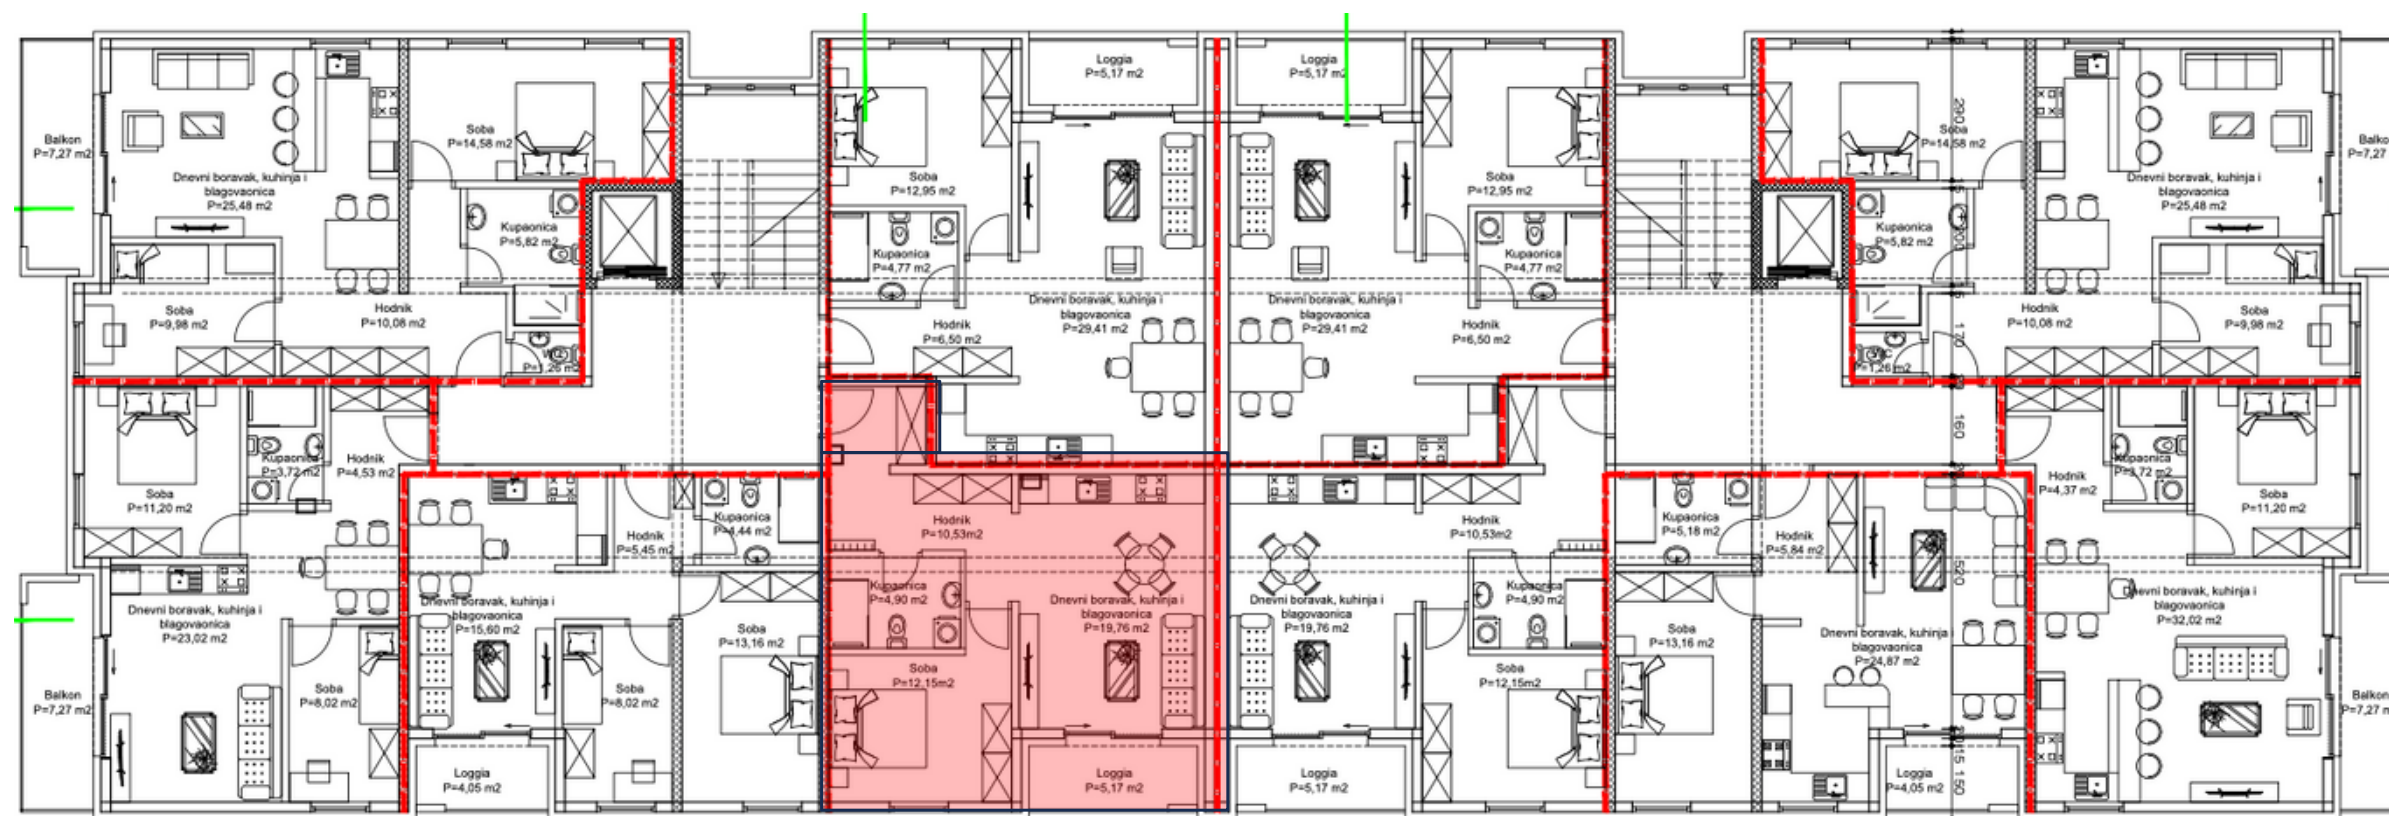

ORIJENTACIJA

#ID4 #ID14 #ID24

ORIJENTACIJA

#ID4 #ID14 #ID24

1. Hodnik	7,57 m ²
2. Kupaonica	4,76 m ²
3. Soba	12,95 m ²
4. Dnevni boravak, kuhinja i blagovaonica	22,38 m ²
5. Loggia 4,57×0,75	3,43 m ²

UKUPNO :

51,09 m² :