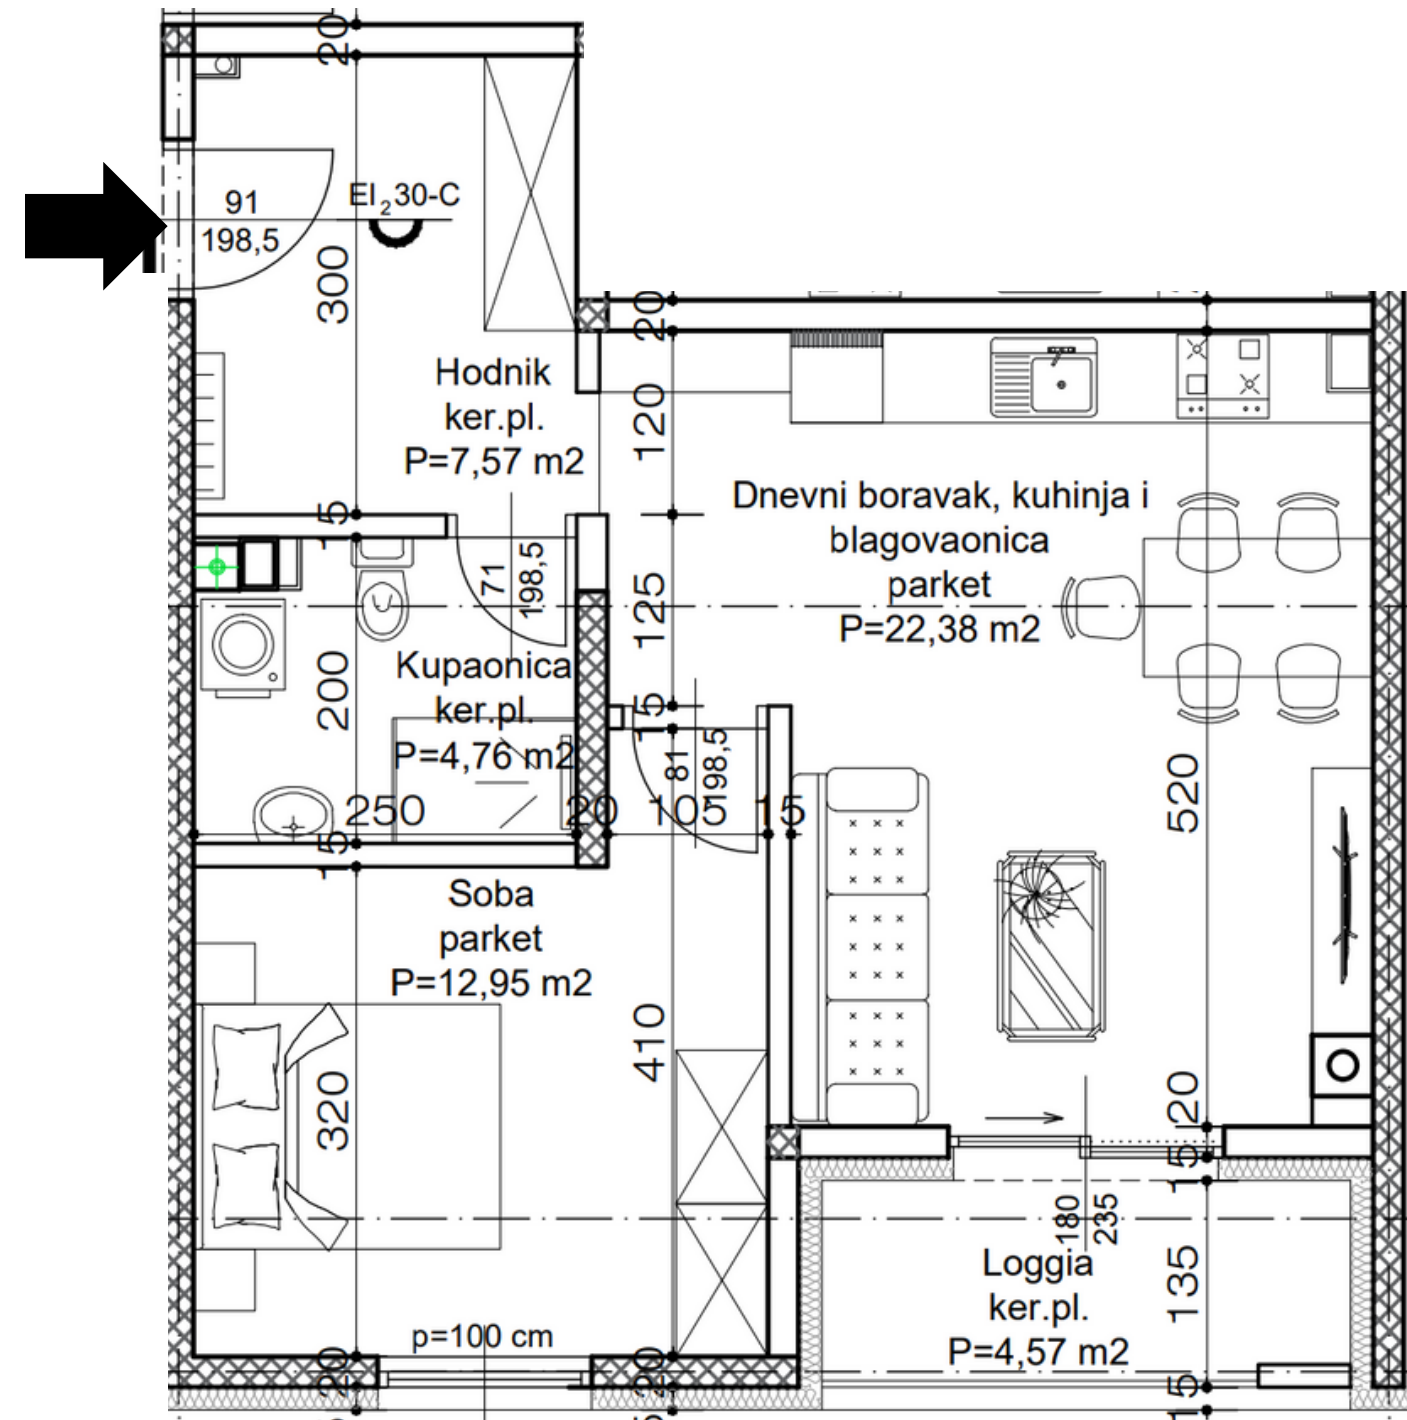

ORIJENTACIJA

#ID4 #ID14 #ID24

ORIJENTACIJA

#ID4 #ID14 #ID24

1. Hodnik	7,57 m ²
2. Kupaonica	4,76 m ²
3. Soba	12,95 m ²
4. Dnevni boravak, kuhinja i blagovaonica	22,38 m ²
5. Loggia 4,57×0,75	3,43 m ²

UKUPNO :

51,09 m² :