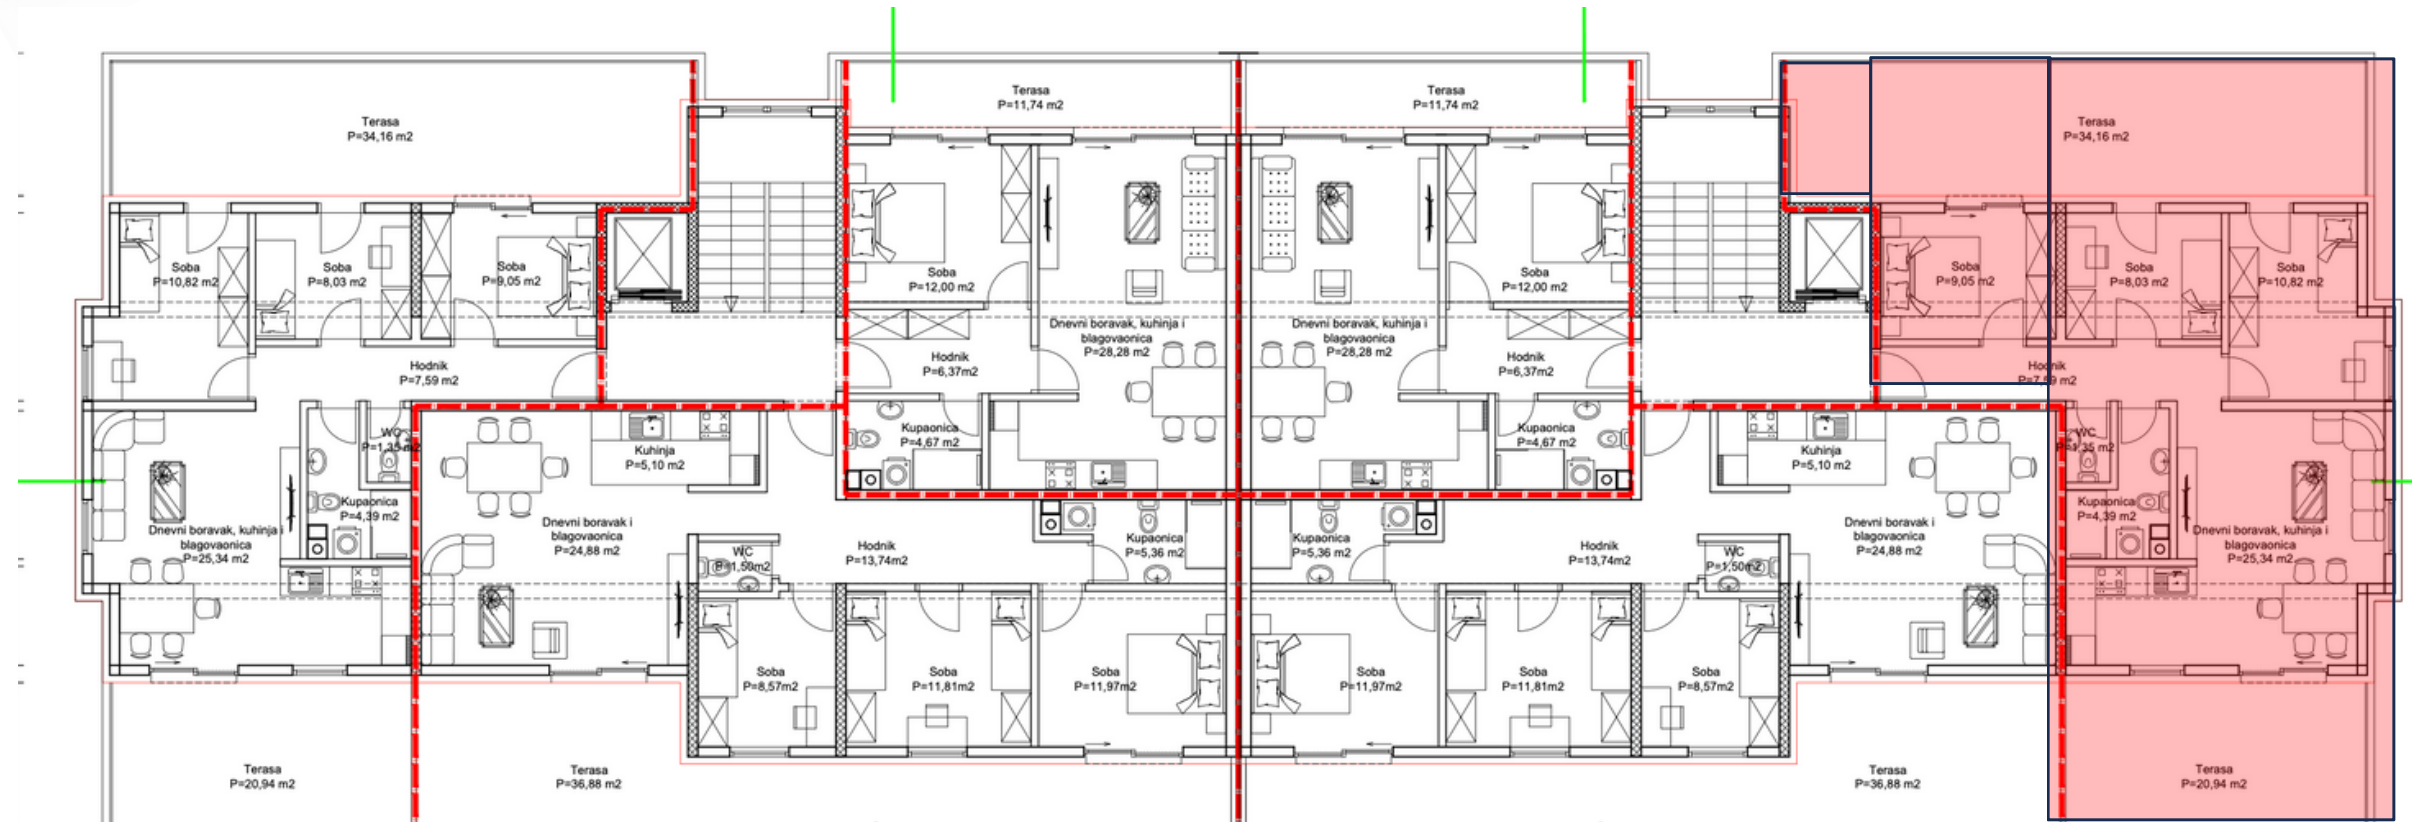

ORIJENTACIJA

#ID36

ORIJENTACIJA

#ID36

STAN 36 - tri spavaće sobe

1. Hodnik	8,76 m ²
2. WC	1,34 m ²
3. Kupaonica	3,75 m ²
4. Soba	12,00 m ²
5. Garderoba	2,25 m ²
6. Soba	7,56 m ²
7. Soba	9,49 m ²
8. Dnevni boravak i blagovaonica	27,23 m ²
9. Kuhinja	4,59 m ²
10. Natkrivena terasa 9,68×0,50	4,84 m ²
11. Nenatkrivena terasa 15,02 × 0,25	3,76 m ²
12. Natkrivena terasa 6,05 × 0,50	3,03 m ²
13. Nenatkrivena terasa 11,59 × 0,25	2,90 m ²