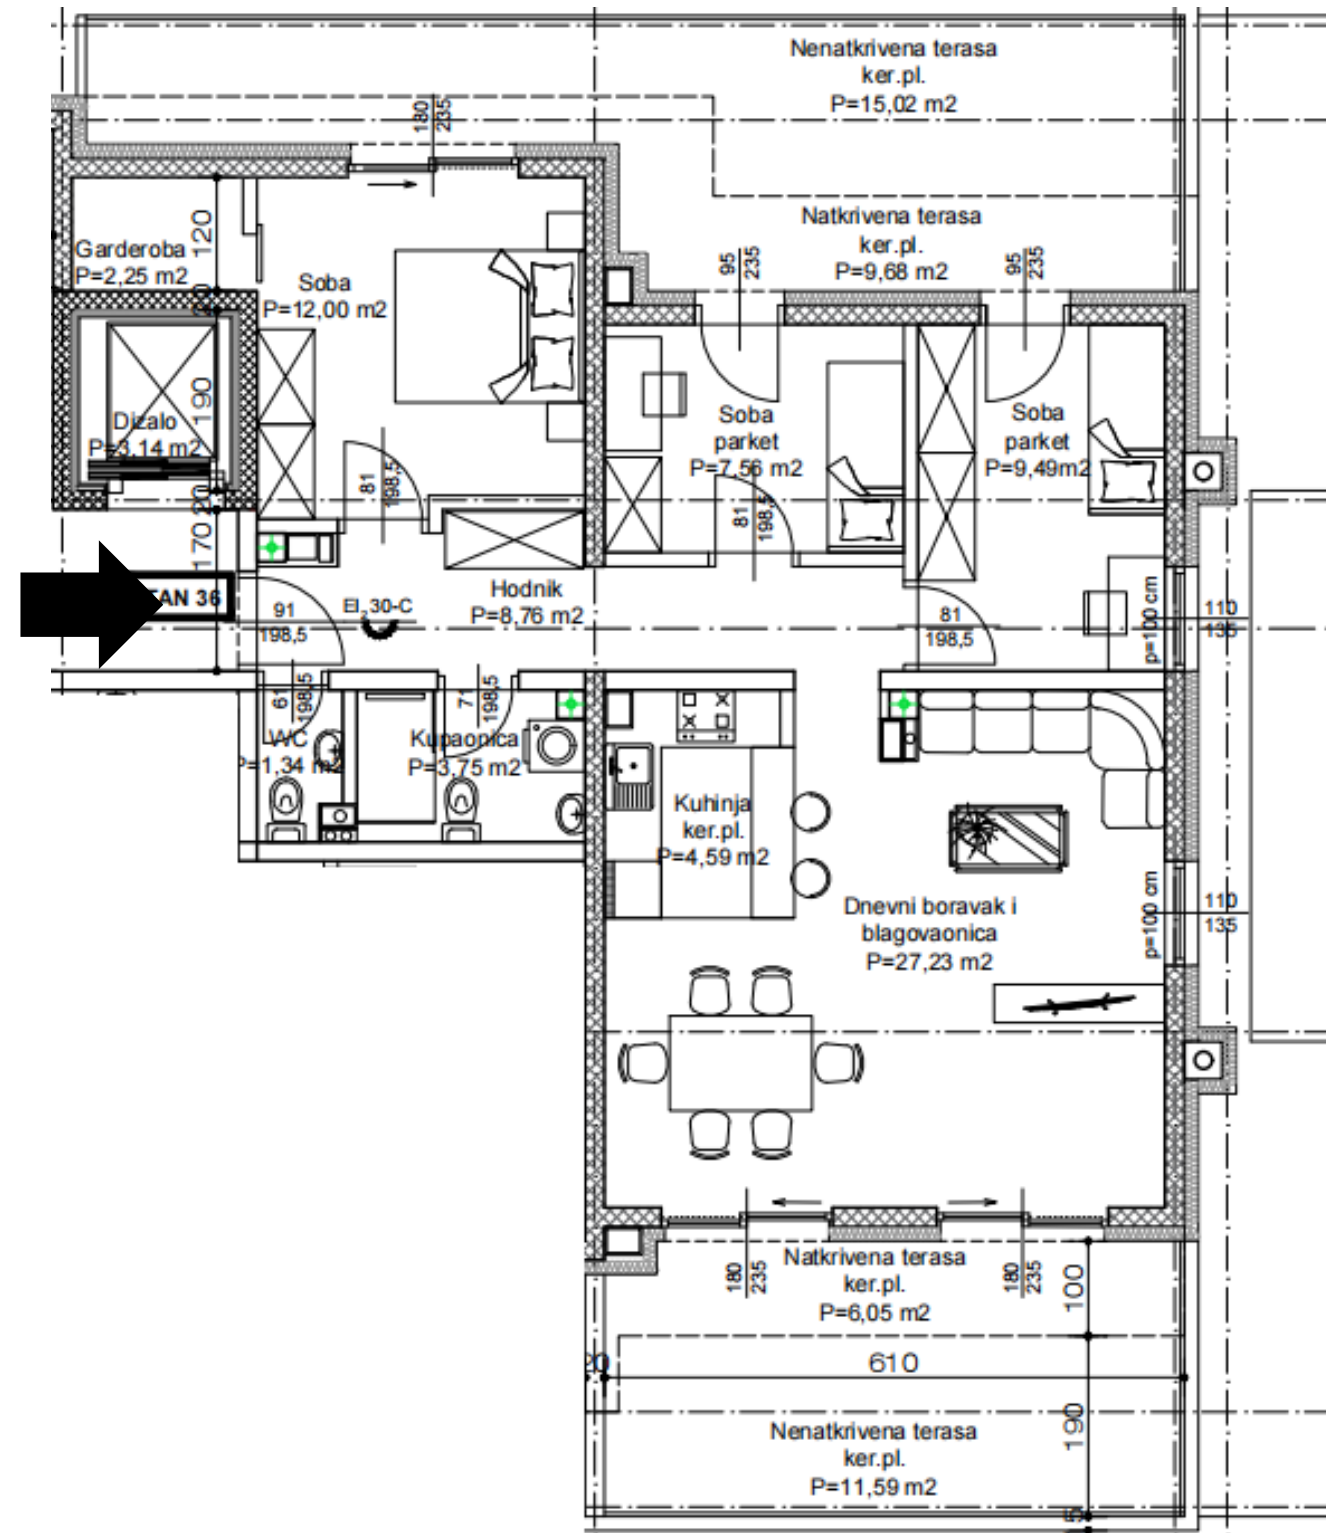

ORIJENTACIJA

#ID36

ORIJENTACIJA

#ID36

STAN 36 - tri spavaće sobe

1. Hodnik	8,76 m ²
2. WC	1,34 m ²
3. Kupaonica	3,75 m ²
4. Soba	12,00 m ²
5. Garderoba	2,25 m ²
6. Soba	7,56 m ²
7. Soba	9,49 m ²
8. Dnevni boravak i blagovaonica	27,23 m ²
9. Kuhinja	4,59 m ²
10. Natkrivena terasa 9,68×0,50	4,84 m ²
11. Nenatkrivena terasa 15,02 × 0,25	3,76 m ²
12. Natkrivena terasa 6,05 × 0,50	3,03 m ²
13. Nenatkrivena terasa 11,59 × 0,25	2,90 m ²