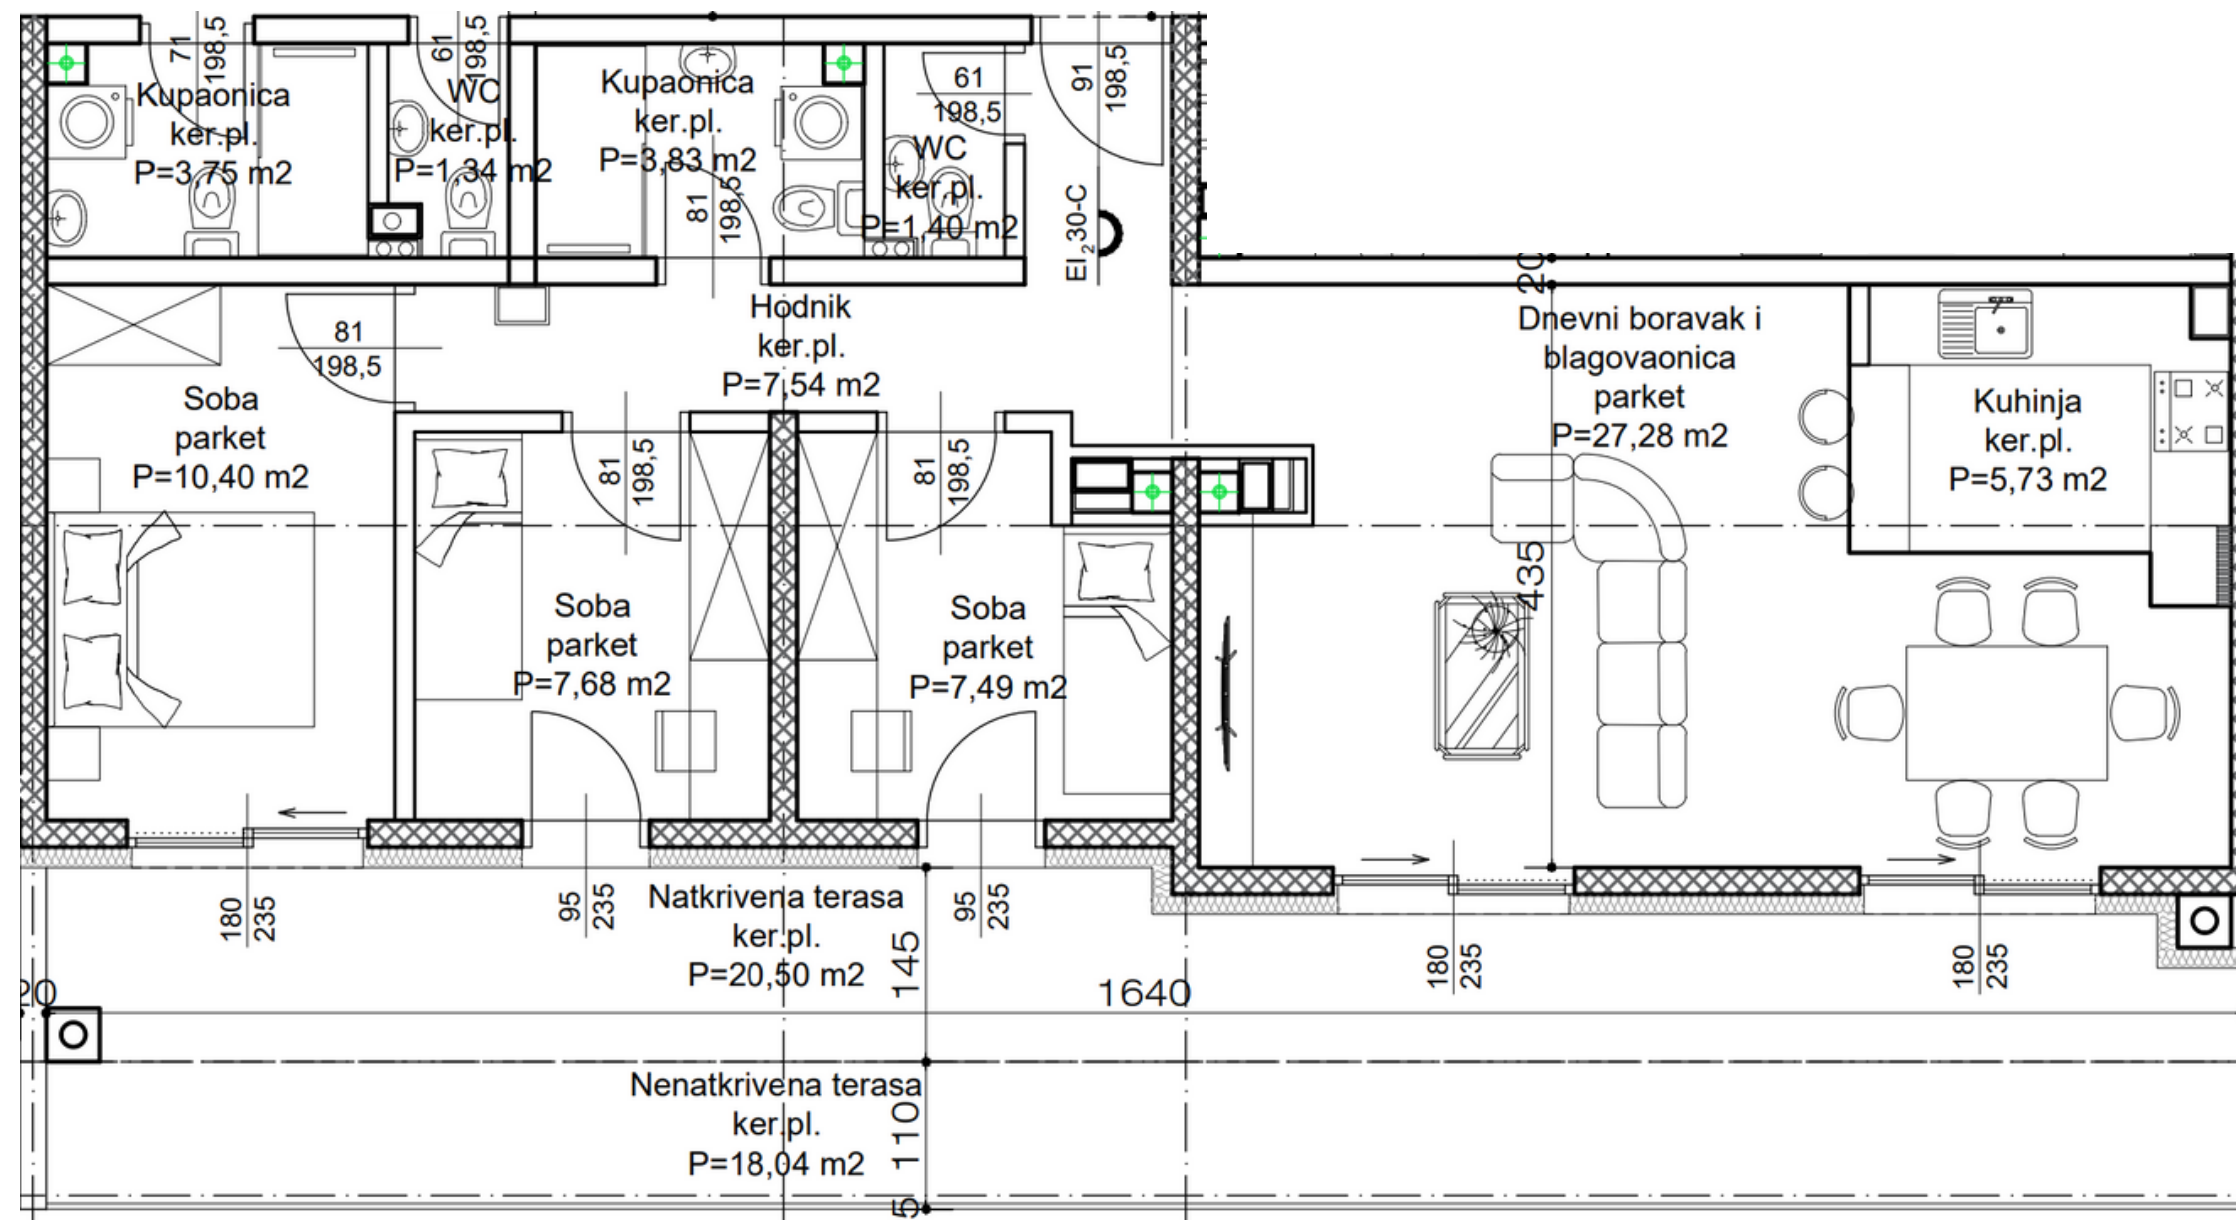

ORIJENTACIJA

#ID32

ORIJENTACIJA

#ID32

**STAN 32 - tri spavaće sobe**

1. Hodnik	7,54 m <sup>2</sup>
2. WC	1,40 m <sup>2</sup>
3. Kupaonica	3,83 m <sup>2</sup>
4. Soba	10,40 m <sup>2</sup>
5. Soba	7,68 m <sup>2</sup>
6. Soba	7,49 m <sup>2</sup>
7. Dnevni boravak i blagovaonica	27,28 m <sup>2</sup>
8. Kuhinja	5,73 m <sup>2</sup>
9. Natkrivena terasa 20,50×0,50	10,25 m <sup>2</sup>
10. Nenetkrivena terasa 18,04 × 0,25	4,51 m <sup>2</sup>

UKUPNO : **86,11 m<sup>2</sup>**