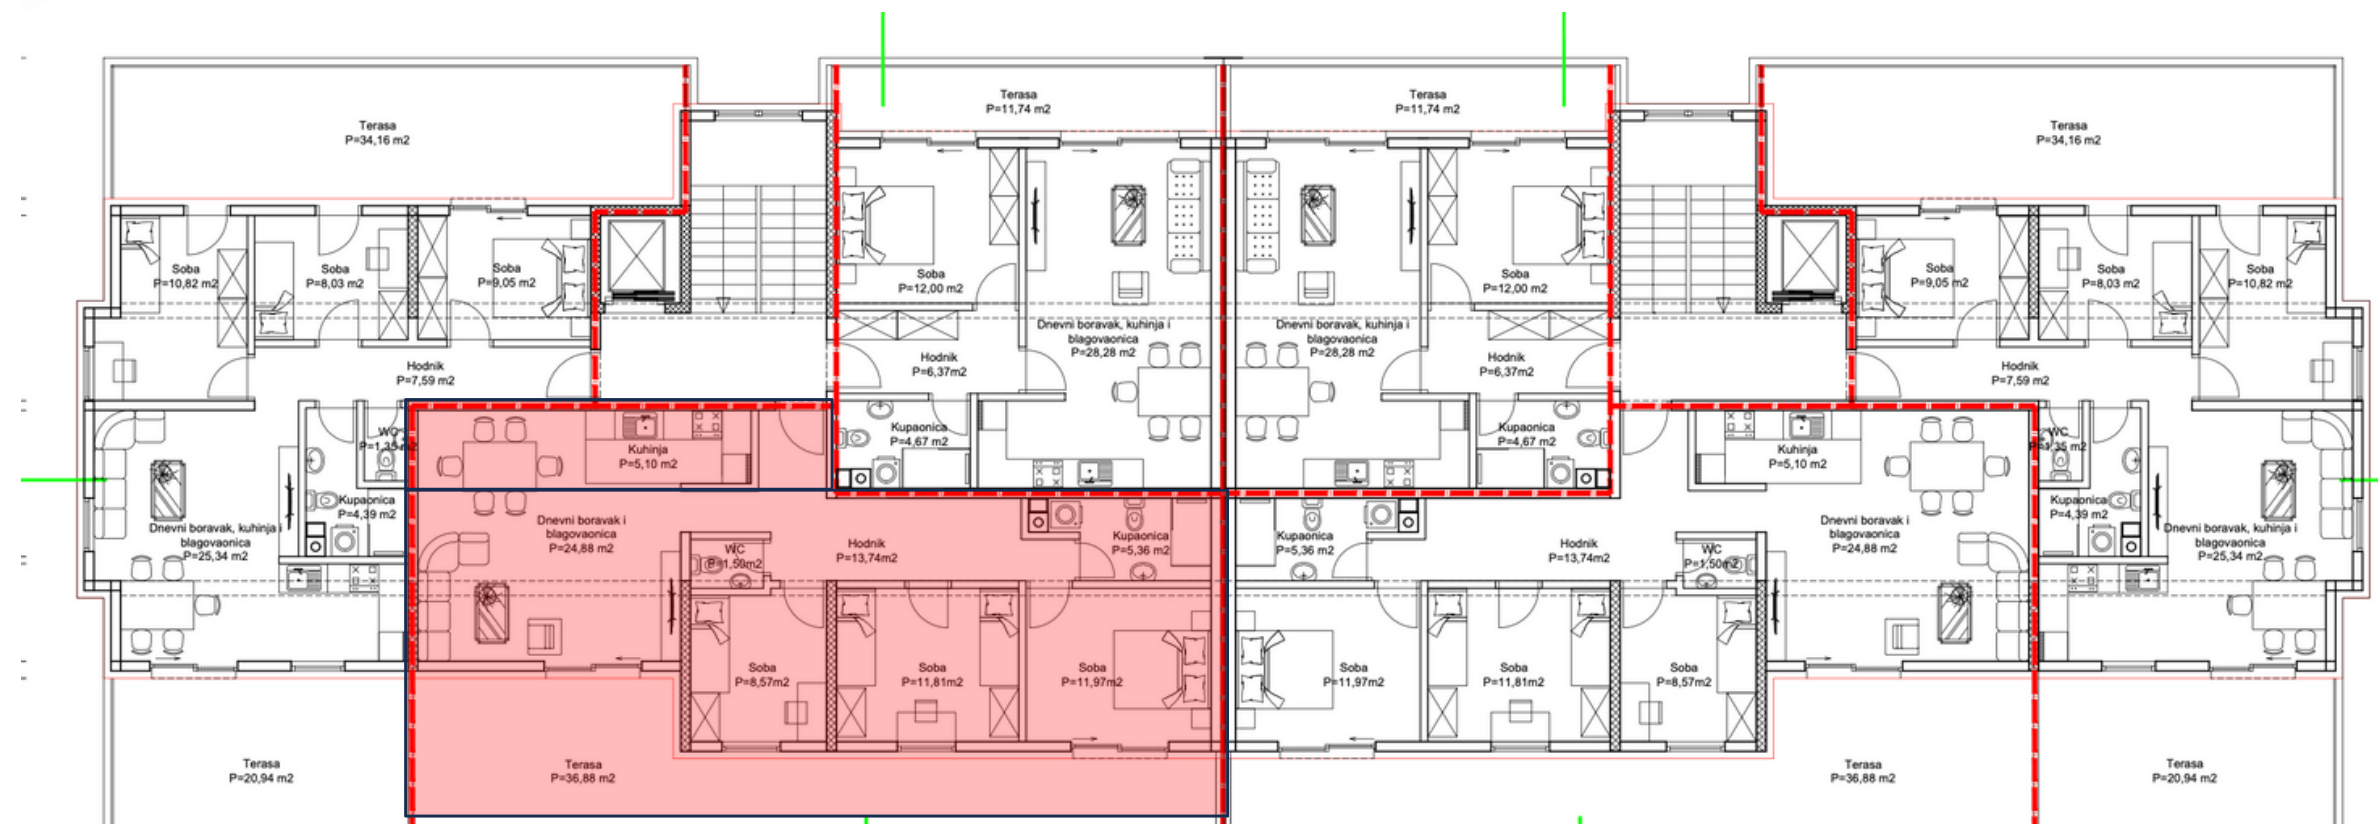

ORIJENTACIJA

#ID32

ORIJENTACIJA

#ID32

**STAN 32 - tri spavaće sobe**

1. Hodnik	7,54 m <sup>2</sup>
2. WC	1,40 m <sup>2</sup>
3. Kupaonica	3,83 m <sup>2</sup>
4. Soba	10,40 m <sup>2</sup>
5. Soba	7,68 m <sup>2</sup>
6. Soba	7,49 m <sup>2</sup>
7. Dnevni boravak i blagovaonica	27,28 m <sup>2</sup>
8. Kuhinja	5,73 m <sup>2</sup>
9. Natkrivena terasa 20,50×0,50	10,25 m <sup>2</sup>
10. Nenetkrivena terasa 18,04 × 0,25	4,51 m <sup>2</sup>

UKUPNO : **86,11 m<sup>2</sup>**