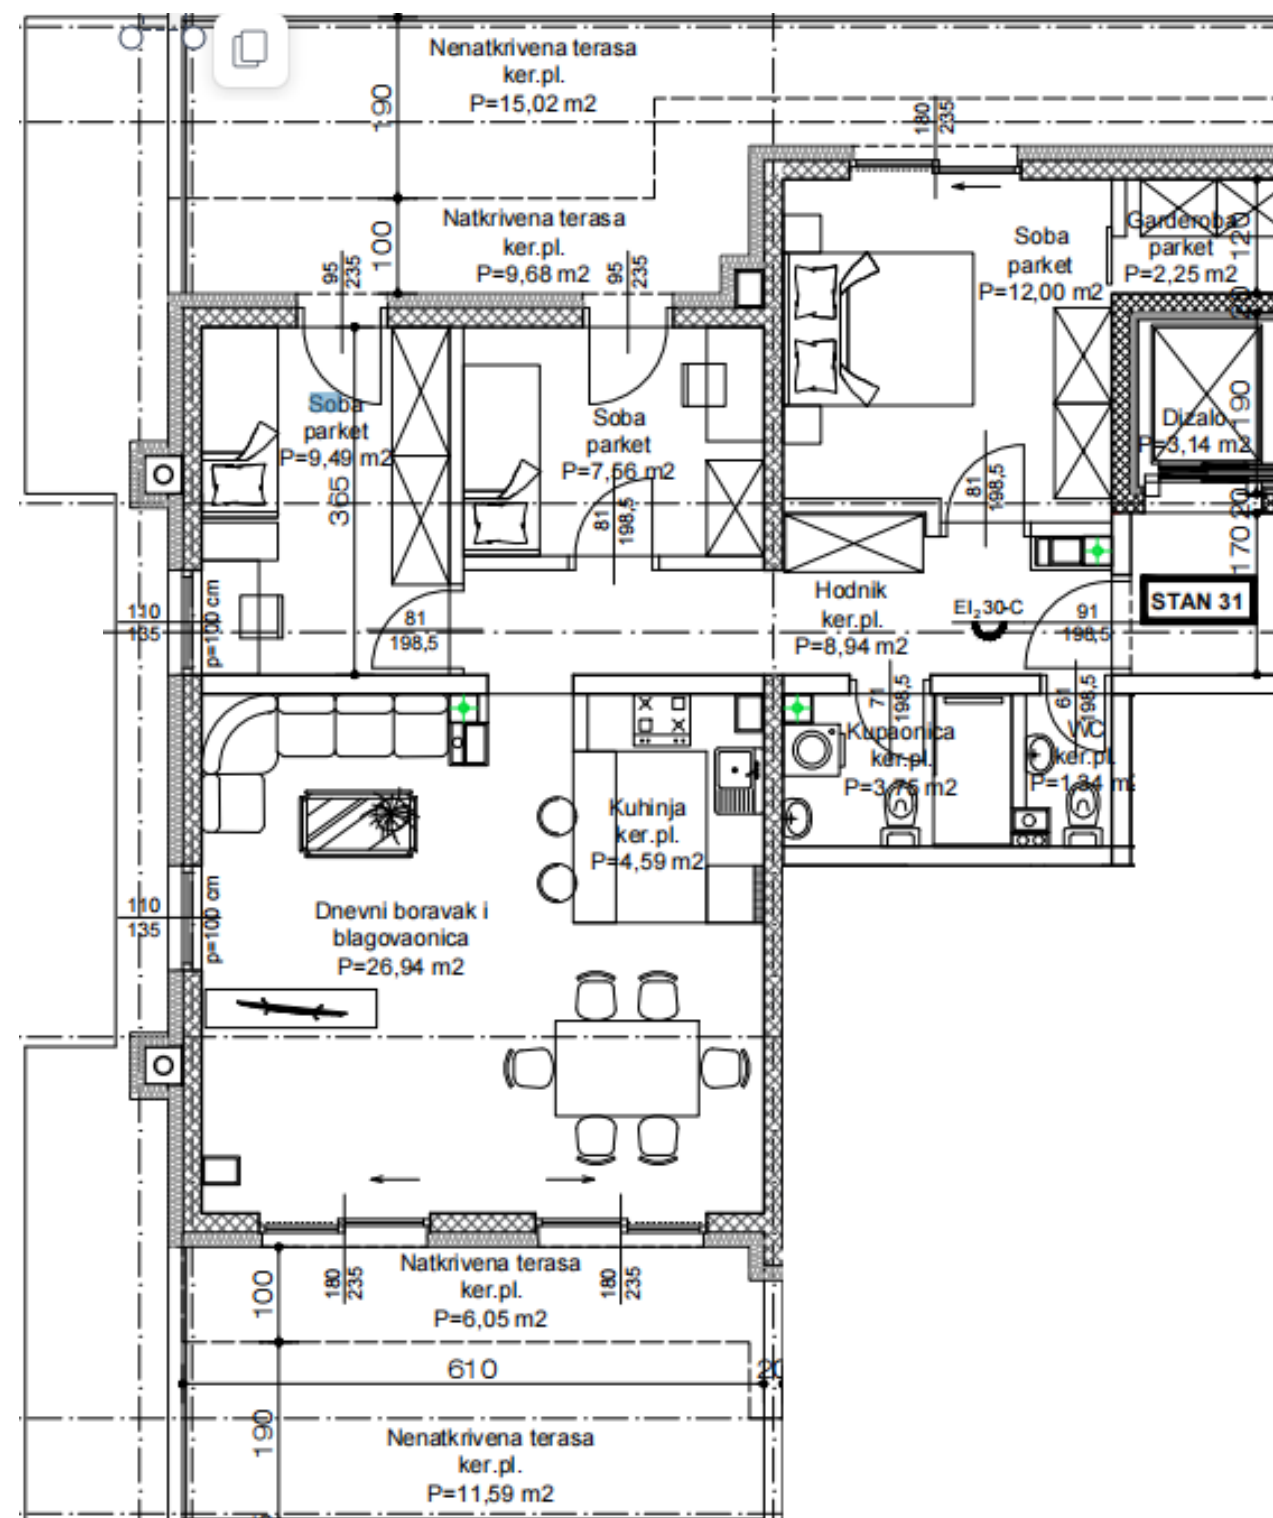

ORIJENTACIJA

#ID31

ORIJENTACIJA

#ID31

1. Hodnik	8,94 m ²
2. WC	1,34 m ²
3. Kupaonica	3,75 m ²
4. Soba	12,00 m ²
5. Garderoba	2,25 m ²
6. Soba	7,56 m ²
7. Soba	9,49 m ²
8. Dnevni boravak i blagovaonica	26,94 m ²
9. Kuhinja	4,59 m ²
10. Natkrivena terasa 9,68×0,50	4,84 m ²
11. Nenetkrivena terasa 15,02 × 0,25	3,76 m ²
12. Natkrivena terasa 6,05 × 0,50	3,03 m ²
13. Nenatkrivena terasa 11,59 × 0,25	2,90 m ²

UKUPNO : **91,39 m²**