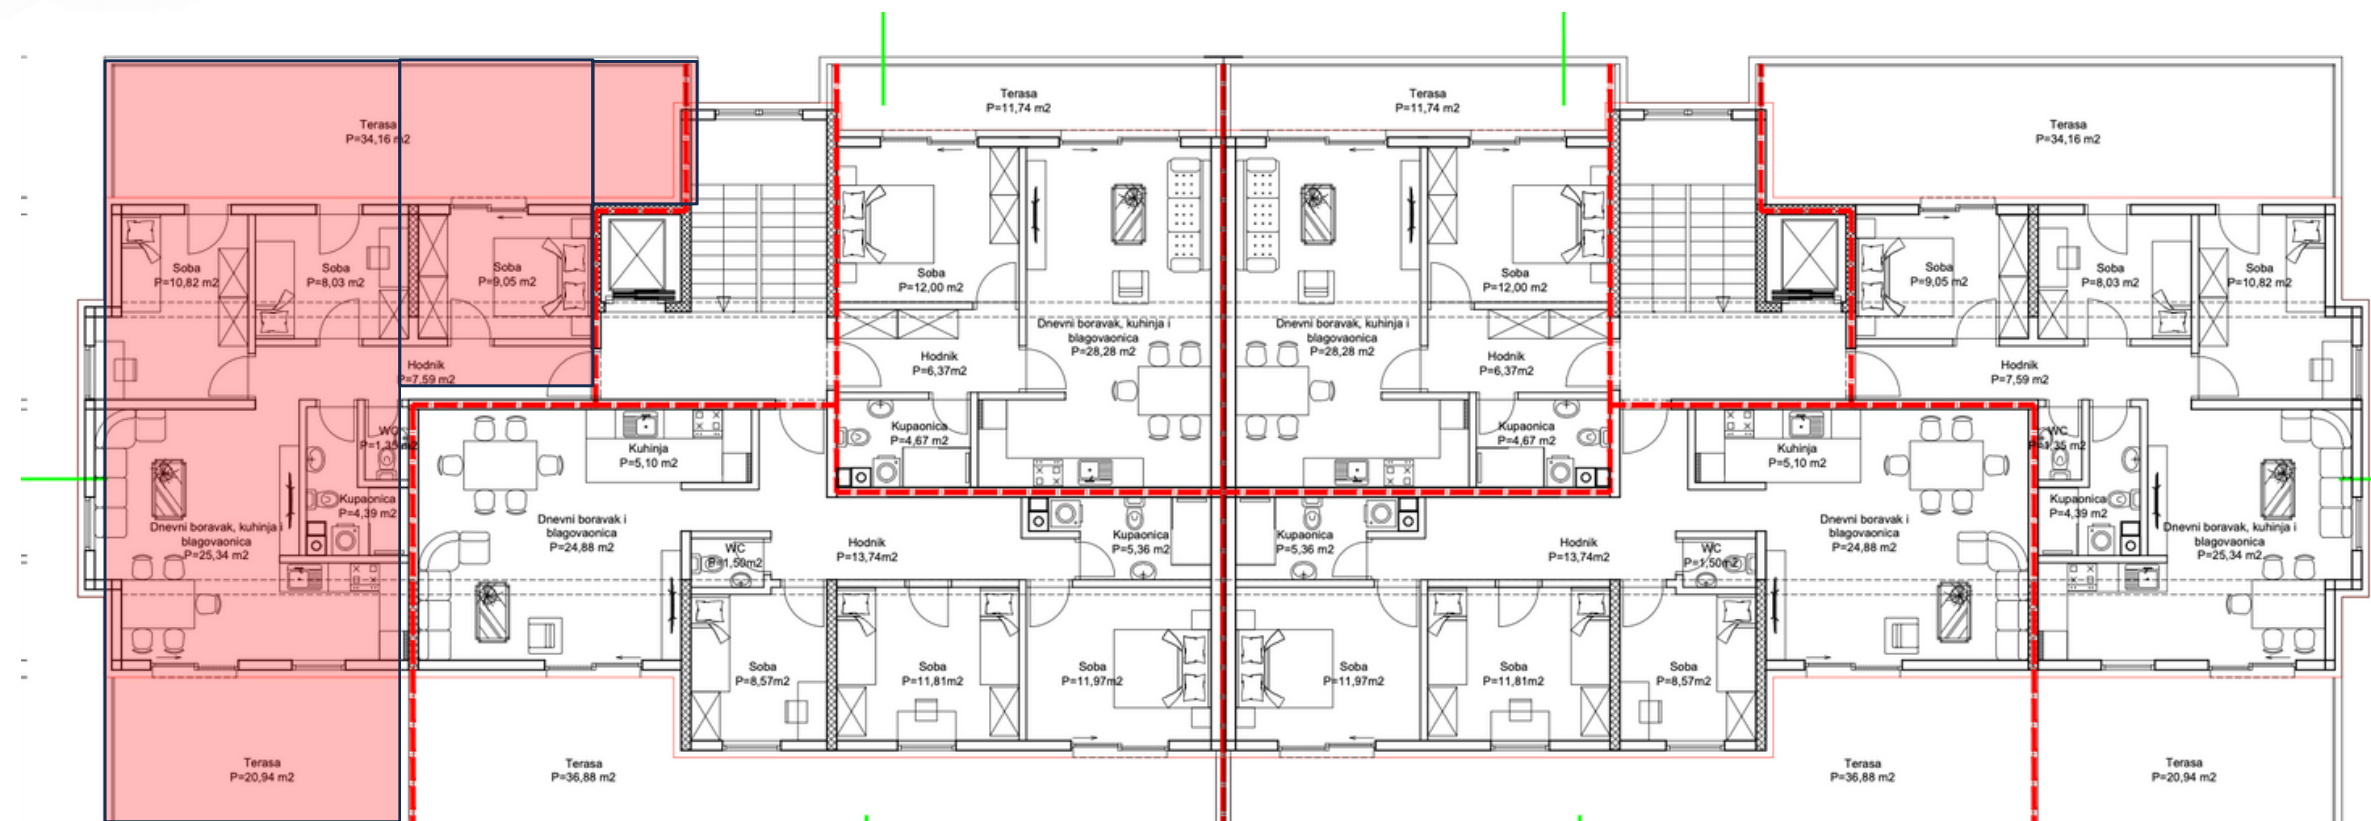

ORIJENTACIJA

#ID31

ORIJENTACIJA

#ID31

1. Hodnik	8,94 m ²
2. WC	1,34 m ²
3. Kupaonica	3,75 m ²
4. Soba	12,00 m ²
5. Garderoba	2,25 m ²
6. Soba	7,56 m ²
7. Soba	9,49 m ²
8. Dnevni boravak i blagovaonica	26,94 m ²
9. Kuhinja	4,59 m ²
10. Natkrivena terasa 9,68×0,50	4,84 m ²
11. Nenetkrivena terasa 15,02 × 0,25	3,76 m ²
12. Natkrivena terasa 6,05 × 0,50	3,03 m ²
13. Nenatkrivena terasa 11,59 × 0,25	2,90 m ²

UKUPNO : **91,39 m²**