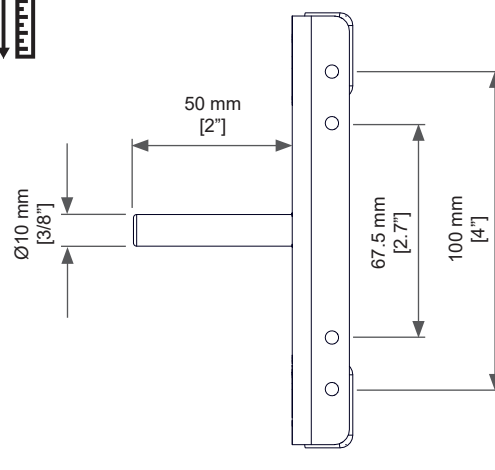

00.5191~B

3 mm

	Gerät / Device	
	Tobii I-16	2 x 01.0542 (M5x16)
	Tobii I-13	2 x 01.0542 (M5x16)
	Grid Pad 12	2 x 01.0676 (M5x10)
	Grid Pad 15	2 x 01.0695 (M5x8)

Tobii I-16

Tobii I-13

Grid Pad 12

Grid Pad 15