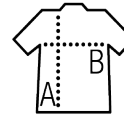

SOL'S SYDNEY WOMEN

Qualité

INTERLOCK 180
92% polyester - 8% élasthanne

Style

Col rond
Manches raglan
Coutures plates
Bandes latérales mesh respirant
Détails réfléchissants

Tailles	XS	S	M	L	XL	XXL
A/B	60/34	60/36	64/38	66/40	68/42	70/44

COLISAGE

5

50

Taille carton : 41 x 33 x 20 cm
weight : 8,5 kg

CARACTERISTIQUES

Blanc

Noir

Jaune fluo