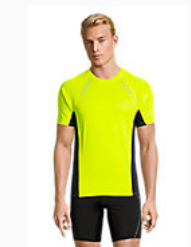

SOL'S SYDNEY WOMEN

Qualité

INTERLOCK 180
92% polyester - 8% élasthanne

Style

Col rond
Manches raglan
Coutures plates
Bandes latérales mesh respirant
Détails réfléchissants

Tailles	XS	S	M	L	XL	XXL
A/B	60/34	60/36	64/38	66/40	68/42	70/44

COLISAGE

5

50

Taille carton : 41 x 33 x 20 cm
weight : 8,5 kg

CARACTERISTIQUES

Blanc

Noir

Jaune fluo

Corail fluo

page

SOL'S SYDNEY MEN
01414