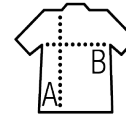

SOL'S SYDNEY MEN

Qualité

INTERLOCK 180
92% polyester - 8% élasthanne

Style

Col rond
Manches raglan
Coutures plates
Bandes latérales mesh respirant
Détails réfléchissants

Tailles	S	M	L	XL	XXL	3XL
A/B	65/44	67/46	69/48	72/50	74/53	76/56

COLISAGE

5

50

Taille carton : 52 x 36 x 20 cm
weight : 8,5 kg

CARACTERISTIQUES

Blanc

Noir

Jaune fluo