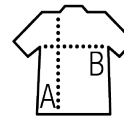

SOL'S STONE

Qualité

MOLLETON GRATTÉ 260
 50% coton Ringspun- 50% polyester
 Bord côte bas de vêtement et bas de manches

Style

Manches montées
 2 poches kangourou
 Capuche avec cordon de serrage ton sur ton
 Coupe droite
 Tubulaire

Tailles	XS	S	M	L	XL	XXL	3XL
A/B	69/48	70/51	71/54	72/57	73/60	74/63	75/66

COLISAGE

5

20

Taille carton : 58 x 38 x 42 cm
 weight : 11,4 kg

CARACTERISTIQUES

Anthracite chiné

Blanc