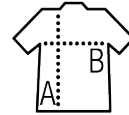

SOL'S STAN

Qualité

MOLLETON GRATTÉ 260
50% coton Ringspun 50% polyester

Style

Col montant zippé
Sous patte contrastée
Manches montées
Bas et poignets en bord côte

Tailles	S	M	L	XL	XXL	3XL
A/B	70/51	71/54	72/57	73/60	74/63	75/66

COLISAGE

5

30

Taille carton : 58,1 x 37,8 x 26,7 cm
weight : 13,5 kg

NO LABEL
READY FOR
BRANDING

LARGE
SIZES

OEKO
TEX

Blanc