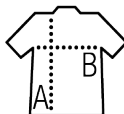

## Qualité

MOLLETON GRATTÉ 280  
 50% coton Ringspun - 50% polyester  
 Poignets et bas en bord côte élasthanne

## Style

MODERNE

Manches montées  
 Poche kangourou  
 Capuche avec lacet ton sur ton  
 Coupe ajustée

Tailles	XS	S	M	L	XL	XXL	3XL	4XL*
A/B	66/48	67.5/51	69/54	70,5/57	72/60	73,5/63	75/66	75/69