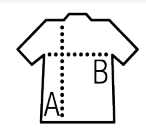

SOL'S SLAM

Qualité

MOLLETON GRATTÉ 320
 50% coton Ringspun- 50% polyester
 Poignets et bas en bord côte élasthanne

Style

CLASSIQUE
 Poche kangourou
 Capuche avec lacet ton sur ton
 Tubulaire

Tailles	XS	S	M	L	XL	XXL
A/B	65/48	67/51	69/54	71/57	73/60	75/63

COLISAGE

5 **20** Taille carton : 58 x 38 x 42 cm
 weight : 11,8 kg

CARACTERISTIQUES

-  Blanc
-  Fuchsia
-  Rouge
-  Ciel
-  Royal
-  Army
-  Vert
-  Blanc chiné
-  Citron
-  Noir
-  Marine
-  Turquoise
-  Gris chiné
-  Gris foncé
-  Chocolat
-  Orange
-  Violet foncé