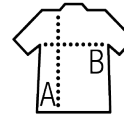

## Qualité

MOLLETON GRATTÉ 280  
50% coton Ringspun - 50% polyester  
Bas et poignets en bord côte élasthanne

## Style

TENDANCE

Manches montées  
2 poches kangourou  
Capuche doublée avec cordon de serrage ton sur ton  
Zip caché  
Coupe droite  
Coupé cousu

Tailles	S	M	L	XL	XXL	3XL
A/B	69/51	71/54	73/57	75/60	77/67	79/66