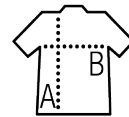

SOL'S SCOTT

Qualité

MOLLETON GRATTÉ 280
50% coton Ringspun - 50% polyester
Bas et poignets en bord côte élasthanne
Bande de propreté au col

Style

CLASSICO
Col doublé et contrasté
Manches montées
Coupé cousu

Tailles	S	M	L	XL	XXL	3XL
A/B	69/51	71/54	73/57	75/60	77/63	79/66

COLISAGE

5

20

Taille carton : 56 x 34 x 44 cm
weight : 10,5 kg

CARACTERISTIQUES

Royal

Noir