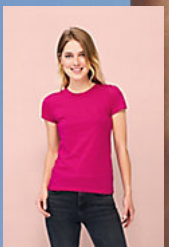

SOL'S REGENT

Qualité

JERSEY 150
 100% coton semi-peigné Ringspun
 Bande de propreté au col
 Col avec bord côte élasthanne

Style

CLASSIQUE
 Manches courtes
 Tubulaire

Tailles	XXS*	XS	S	M	L	XL	XXL	3XL**	4XL***
A/B	60/46	64/48	70/50	72/53	74/56	76/59	78/62	80/65	82/68

COLISAGE

10

100

Taille carton : 57 x 38 x 32 cm
 weight : 14,4 kg

CARACTERISTIQUES

SOL'S MISS 11386

page