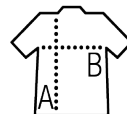

SOL'S PRESTIGE WOMEN

Qualité

MAILLE PIQUÉE 200
100% coton
Col et bas de manche en bord côte 1x1
Bande de propreté tissée à l'intérieur du col

Style

Manches courtes
Patte de boutonnage 3 boutons
Coupé cousu
Rayures contrastées au col, bas de manches, intérieur de fente côté et intérieur de col

Tailles	S	M	L	XL	XXL
A/B	63/43	65/45	67/47	68/49	69/51

COLISAGE

5

50

Taille carton : 52 x 32 x 25 cm
weight : 8,5 kg

Blanc

Royal

French marine