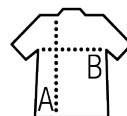

## Qualité

MAILLE PIQUÉE 200  
100% coton  
Col et bas de manche en côte 1x1  
Bande de propreté tissée à l'intérieur du col

## Style

Manches courtes  
Patte de boutonnage 2 boutons  
Coupé cousu  
Rayures contrastées au col, bas de manches, intérieur de fente côté et intérieur de col

Tailles	S	M	L	XL	XXL	3XL
A/B	71/49	72/52	73/55	74/58	75/61	76/64