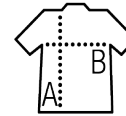

## Qualité

JERSEY 170  
100% coton semi-peigné Ringspun  
Bande de propreté au col  
Col en côte

## Style

TENDANCE

Manches courtes  
Patte 3 boutons ton sur ton  
Bouton de rechange sur couture intérieure  
côté

Tailles	S	M	L	XL	XXL	3XL
A/B	68/50	70/53	72/56	74/58	76/62	78/64