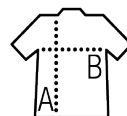

## Qualité

MAILLE PIQUÉE 270  
100% coton peigné Ringspun  
Col et bas de manches en côte  
Bande de propreté au col

## Style

CLASSIQUE

Manches courtes  
Col et bas de manches rayés contrastés  
Patte 3 boutons ton sur ton  
Bas droit avec fentes latérales contrastées en twill  
Coupé cousu  
Bouton de rechange sur couture intérieure côté