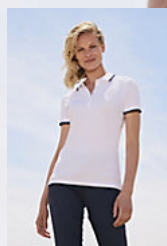

## Qualité

MAILLE PIQUÉE 270  
100% coton peigné Ringspun  
Col et bas de manches en côte  
Bande de propreté au col

## Style

CLASSIQUE

Manches courtes  
Col et bas de manches rayés contrastés  
Patte 3 boutons ton sur ton  
Bas droit avec fentes latérales contrastées en twill  
Coupé cousu  
Bouton de rechange sur couture intérieure côté

## CARACTERISTIQUES

Blanc

Rouge

Vert golf

Noir

Marine

SOL'S PRACTICE WOMEN  
11366

page