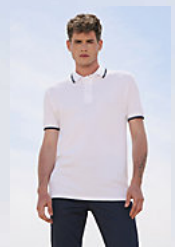

SOL'S PRACTICE
11365

page