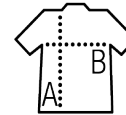

## Qualité

MAILLE PIQUÉE 200  
 100% coton Ringspun  
 Col et bas de manches en bord côte  
 Bande de propreté contrastée au col

## Style

TENDANCE & RAFFINÉ

Manches courtes  
 Patte de boutonnage renforcée 4 boutons blanc nacrés  
 Bande en sergé grise contrastée à l'encolure, sur la patte de boutonnage, aux fentes latérales + tag en bas de manche  
 Coupé cousu  
 Coupe ajustée