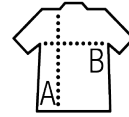

SOL'S PLANET MEN

Qualité

MAILLE PIQUÉE 170
 100% coton issu de l'agriculture biologique
 Col en côte
 Bande de propreté au col
 Patte boutonnée renforcée

Style

Manches courtes
 Patte 2 boutons ton sur ton
 Bas droit
 Coupé cousu
 Bouton de rechange sur couture intérieure
 côté

Tailles	S	M	L	XL	XXL	3XL	4XL	5XL
A/B	70/49	72/52	74/55	76/58	78/61	81/64	81/67	81/70

COLISAGE

5

50

Taille carton : 57 x 38 x 26 cm
 weight : 10,4 kg

CARACTERISTIQUES

Blanc

Rouge