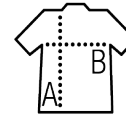

SOL'S PERFORMER WOMEN

Qualité

PIQUÉ POLYESTER 180
100% polyester

Style

SPORT

Manches courtes
Patte 3 boutons
Passepoil à la patte de boutonnage, fentes latérales et bande à l'encolure contrastés
Adapté à la sublimation

Tailles	S	M	L	XL	XXL
A/B	63/42	65/45	67/48	69/51	71/54

COLISAGE

5

50

Taille carton : 56 x 39 x 35 cm
weight : 9 kg

CARACTERISTIQUES

SOL'S PERFORMER MEN
01180