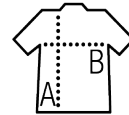

## Style

SPORT

Manches courtes  
Patte 3 boutons  
Passepoil à la patte de boutonnage, fentes  
latérales et bande à l'encolure contrastés  
Adapté à la sublimation

Tailles	S	M	L	XL	XXL	3XL
A/B	70/49	72/52	74/55	76/58	79/61	82/64